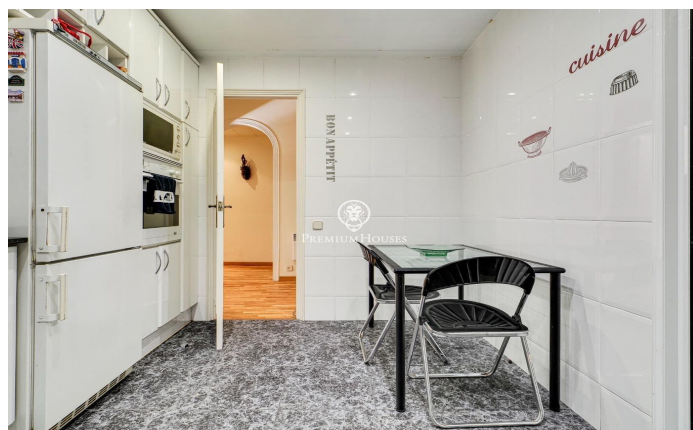

Contacta'ns per a més informació o per concretar una cita

Tel: +34 93 200 30 79

info@premiumhouses.com

www.premiumhouses.es