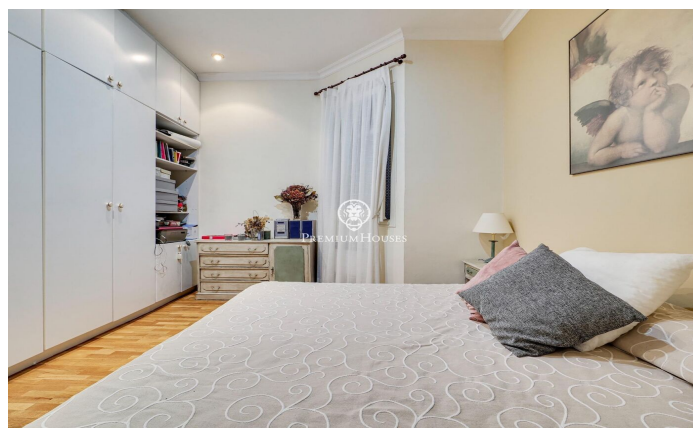

Piso en venta en la calle Calvet.

Ref: P-015930

Turo Park / Barcelona Ciudad

Piso en venta en la calle Calvet de superficie 132 m2 construidos. En una finca clásica de la zona del Turó Parc con servicio de conserjería y dos ascensores, nos encontramos con una vivienda distribuida en cuatro habitaciones, dos cuartos de baño, cocina independiente con salida a una galería interior y un amplio y cálido salón comedor con orientación sur. La vivienda disfruta de buena distribución y mucha luz y claridad durante el día, así como una muy buena ubicación en la zona alta, con una amplia y variada oferta de comercio y servicios.

710.000 €

132 m²
4 Habitacions
2 Banys
AACC
Calefacció
Ascensor
Armaris encastats

Contacta'ns per a més informació o per concretar una cita

Tel: +34 93 200 30 79

info@premiumhouses.com

www.premiumhouses.es