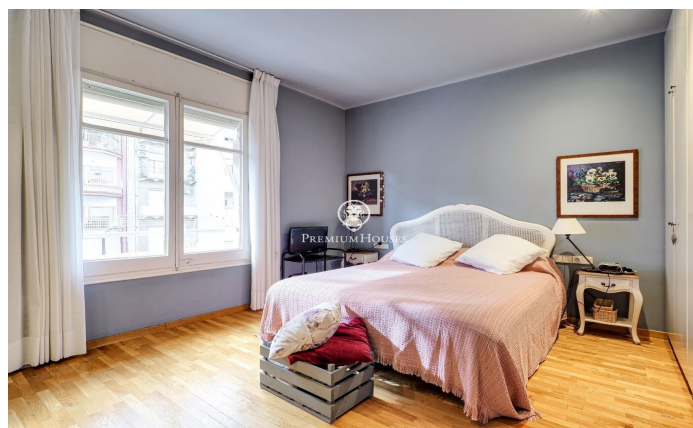

Piso en venta en la calle Calvet.

Ref: P-015930

Turo Park / Barcelona Ciudad

Piso en venta en la calle Calvet de superficie 132 m2 construidos. En una finca clásica de la zona del Turó Parc con servicio de conserjería y dos ascensores, nos encontramos con una vivienda distribuida en cuatro habitaciones, dos cuartos de baño, cocina independiente con salida a una galería interior y un amplio y cálido salón comedor con orientación sur. La vivienda disfruta de buena distribución y mucha luz y claridad durante el día, así como una muy buena ubicación en la zona alta, con una amplia y variada oferta de comercio y servicios.

710.000 €

132 m²
4 Habitacions
2 Banys
AACC
Calefacció
Ascensor
Armaris encastats

Contacta'ns per a més informació o per concretar una cita

Tel: +34 93 200 30 79

info@premiumhouses.com

www.premiumhouses.es