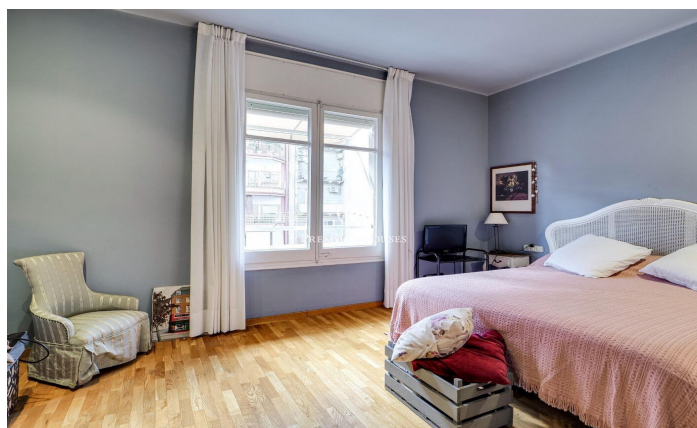

Contacta'ns per a més informació o per concretar una cita

Tel: +34 93 200 30 79

info@premiumhouses.com

www.premiumhouses.es