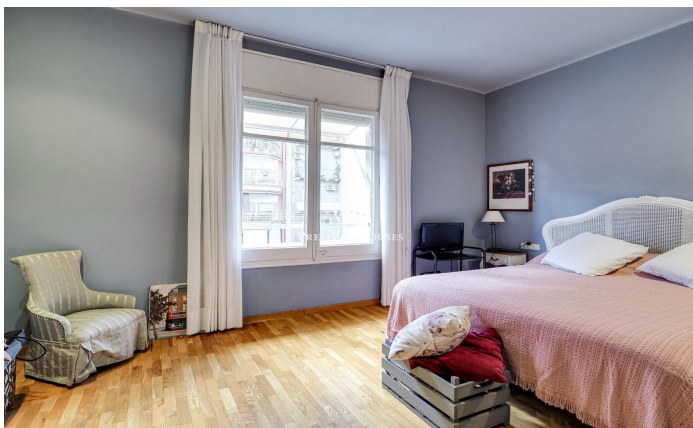

Contacta'ns per a més informació o per concretar una cita

Tel: +34 93 200 30 79

info@premiumhouses.com

www.premiumhouses.es