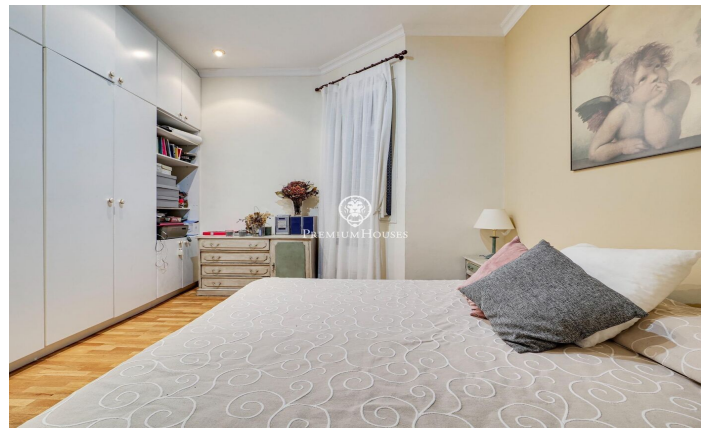

Piso en venta en la calle Calvet.

Ref: P-015930

Turo Park / Barcelona Ciudad

Piso en venta en la calle Calvet de superficie 132 m2 construidos. En una finca clásica de la zona del Turó Parc con servicio de conserjería y dos ascensores, nos encontramos con una vivienda distribuida en cuatro habitaciones, dos cuartos de baño, cocina independiente con salida a una galería interior y un amplio y cálido salón comedor con orientación sur. La vivienda disfruta de buena distribución y mucha luz y claridad durante el día, así como una muy buena ubicación en la zona alta, con una amplia y variada oferta de comercio y servicios.

710.000 €

132 m²
4 Habitacions
2 Banys
AACC
Calefacció
Ascensor
Armaris encastrats

Contacta'ns per a més informació o per concretar una cita

Tel: +34 93 200 30 79

info@premiumhouses.com

www.premiumhouses.es