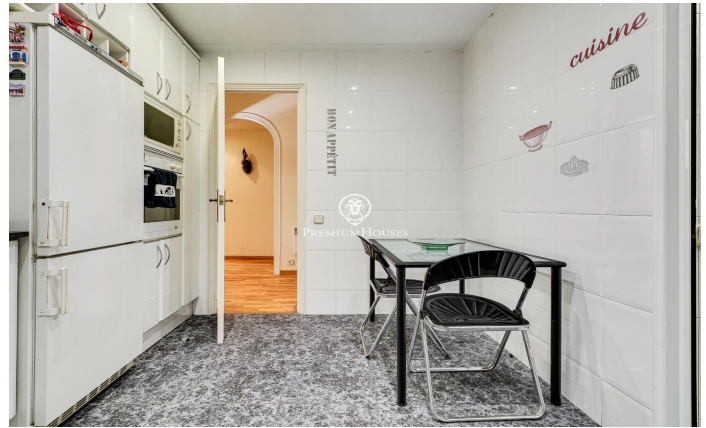

Contacta'ns per a més informació o per concretar una cita

Tel: +34 93 200 30 79

info@premiumhouses.com

www.premiumhouses.es