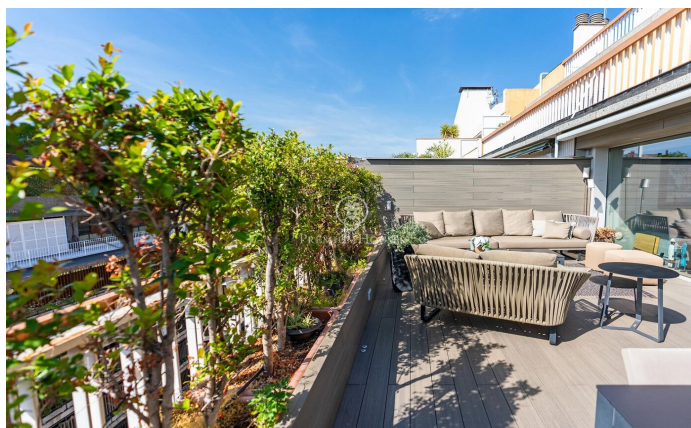

Contacta'ns per a més informació o per concretar una cita

Tel: +34 93 200 30 79

info@premiumhouses.com

www.premiumhouses.es