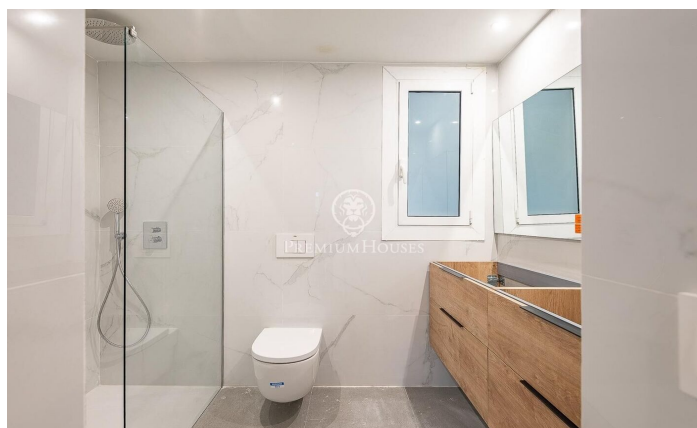

Contacta'ns per a més informació o per concretar una cita

Tel: +34 93 200 30 79

info@premiumhouses.com

www.premiumhouses.es