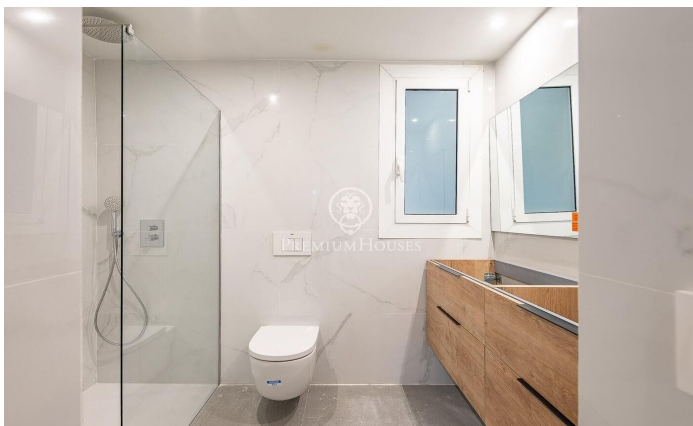

Contacta'ns per a més informació o per concretar una cita

Tel: +34 93 200 30 79

info@premiumhouses.com

www.premiumhouses.es