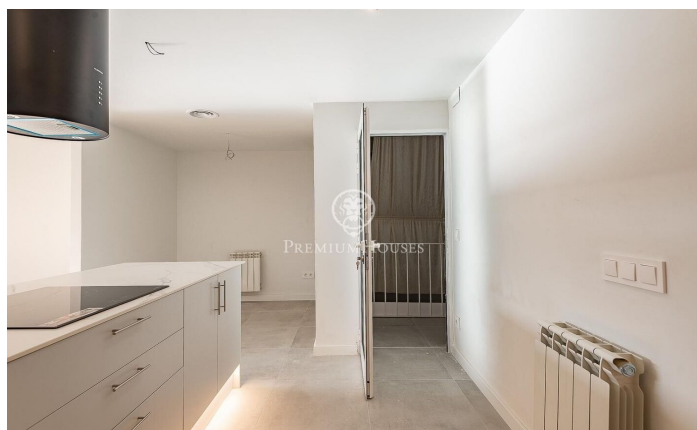

Contacta'ns per a més informació o per concretar una cita

Tel: +34 93 200 30 79

info@premiumhouses.com

www.premiumhouses.es