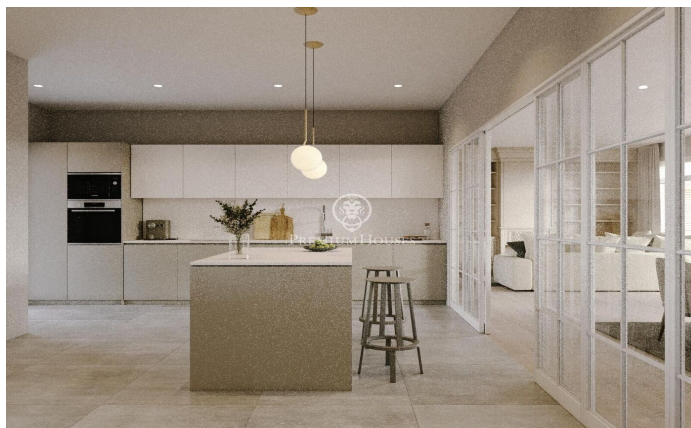

Contacta'ns per a més informació o per concretar una cita

Tel: +34 93 200 30 79

info@premiumhouses.com

www.premiumhouses.es