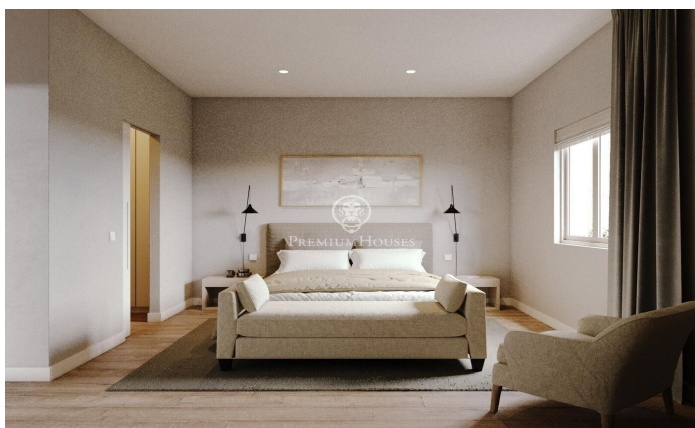

Contacta'ns per a més informació o per concretar una cita

Tel: +34 93 200 30 79

info@premiumhouses.com

www.premiumhouses.es