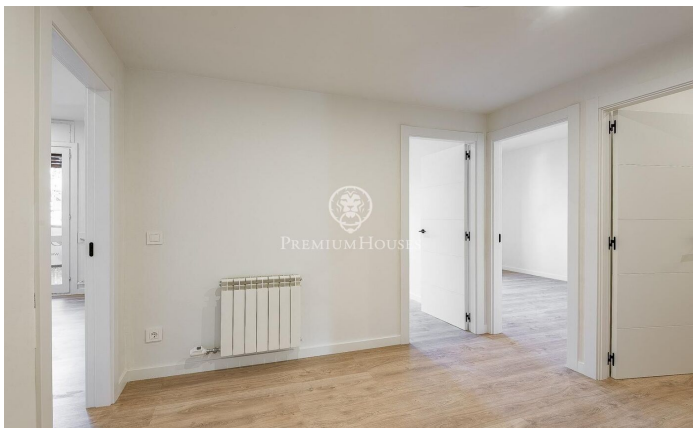

Contacta'ns per a més informació o per concretar una cita

Tel: +34 93 200 30 79

info@premiumhouses.com

www.premiumhouses.es