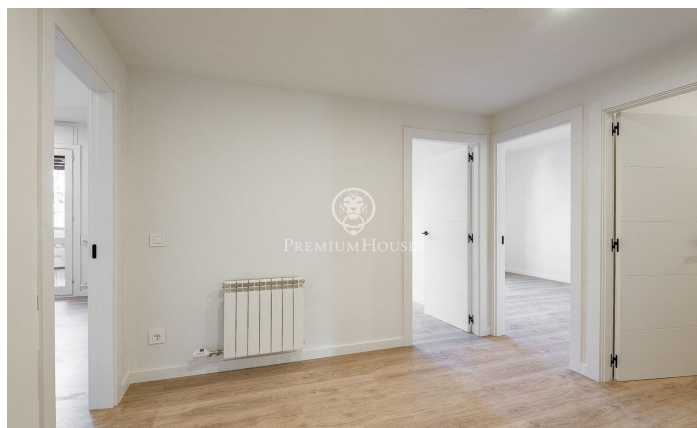

Contacta'ns per a més informació o per concretar una cita

Tel: +34 93 200 30 79

info@premiumhouses.com

www.premiumhouses.es