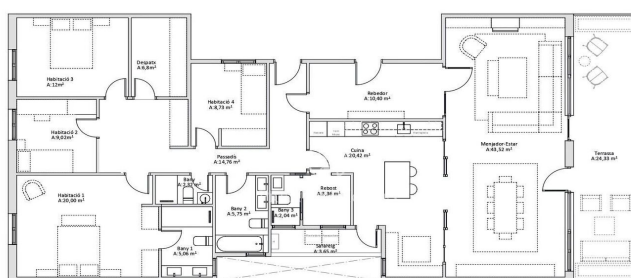

Contacta'ns per a més informació o per concretar una cita

Tel: +34 93 200 30 79

info@premiumhouses.com

www.premiumhouses.es