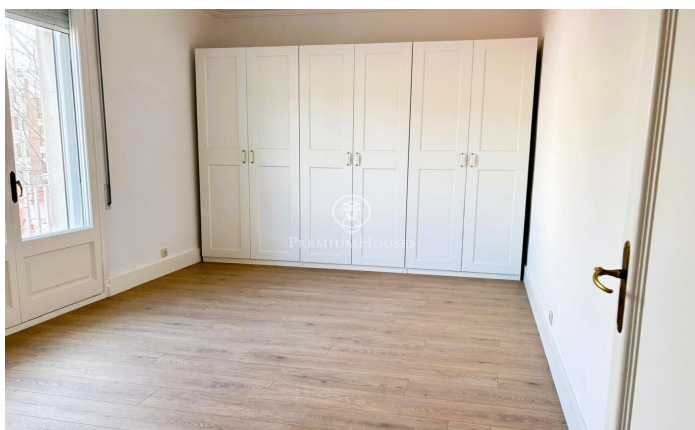

Contacta'ns per a més informació o per concretar una cita

Tel: +34 93 200 30 79

info@premiumhouses.com

www.premiumhouses.es