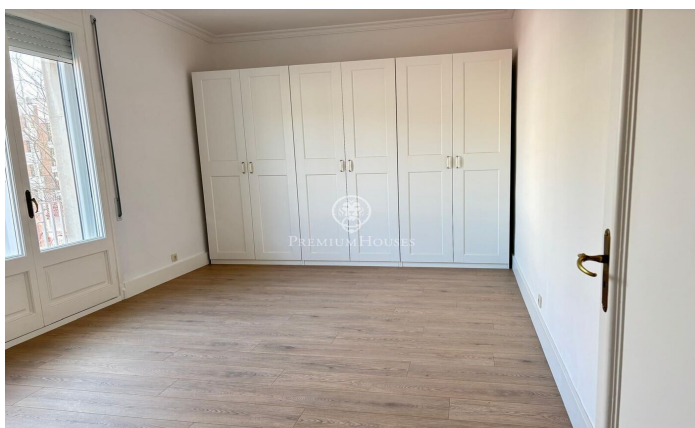

Contacta'ns per a més informació o per concretar una cita

Tel: +34 93 200 30 79

info@premiumhouses.com

www.premiumhouses.es