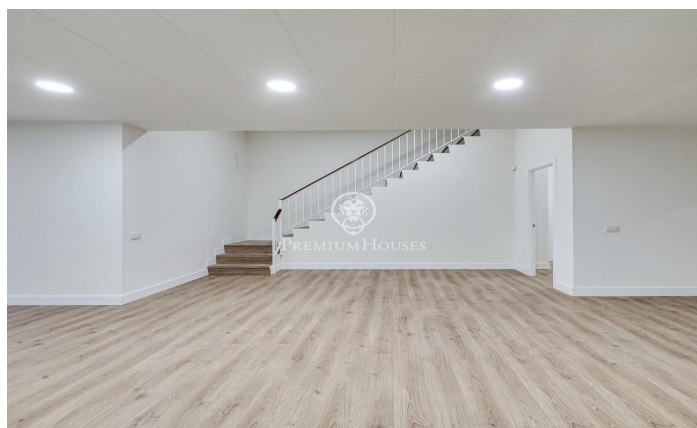

Contacta'ns per a més informació o per concretar una cita

Tel: +34 93 200 30 79

info@premiumhouses.com

www.premiumhouses.es