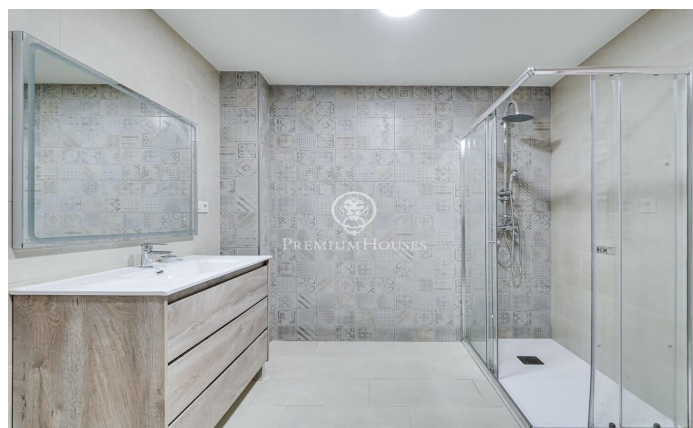

Contacta'ns per a més informació o per concretar una cita

Tel: +34 93 200 30 79

info@premiumhouses.com

www.premiumhouses.es