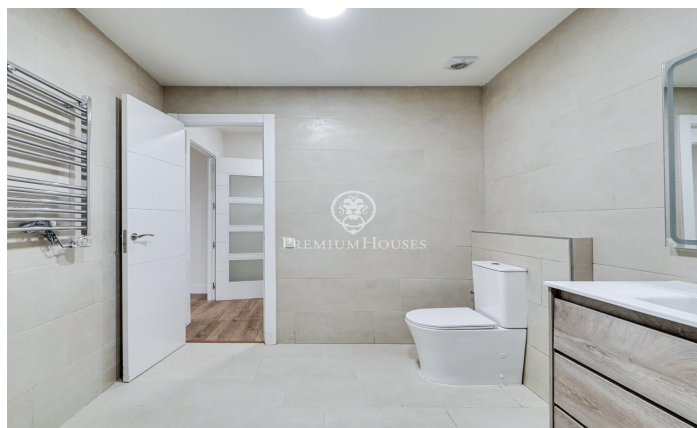

Contacta'ns per a més informació o per concretar una cita

Tel: +34 93 200 30 79

info@premiumhouses.com

www.premiumhouses.es