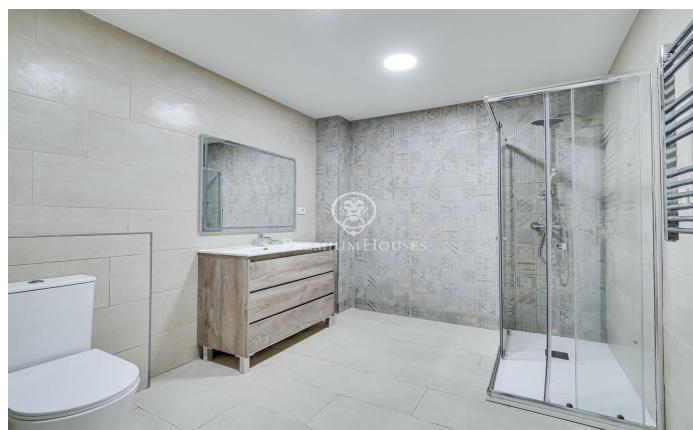

Contacta'ns per a més informació o per concretar una cita

Tel: +34 93 200 30 79

info@premiumhouses.com

www.premiumhouses.es