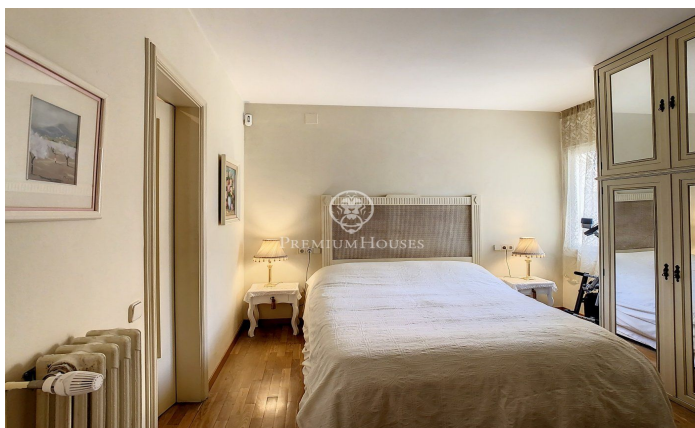

Contacta'ns per a més informació o per concretar una cita

Tel: +34 93 200 30 79

info@premiumhouses.com

www.premiumhouses.es