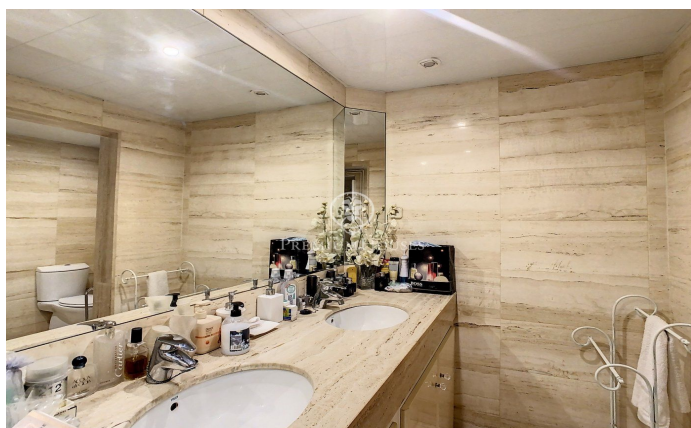

Contacta'ns per a més informació o per concretar una cita

Tel: +34 93 200 30 79

info@premiumhouses.com

www.premiumhouses.es