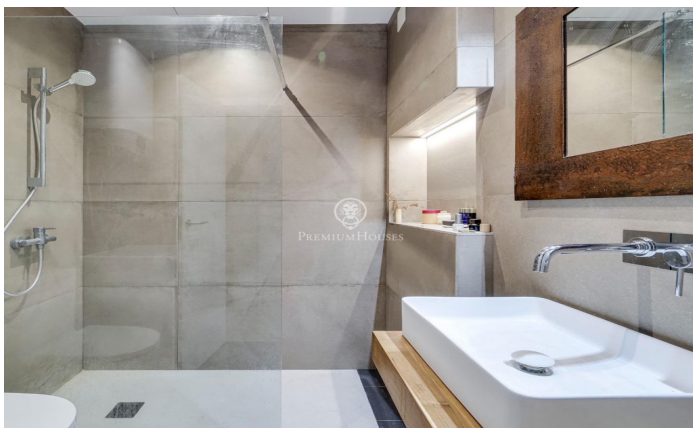

Contacta'ns per a més informació o per concretar una cita

Tel: +34 93 200 30 79

info@premiumhouses.com

www.premiumhouses.es