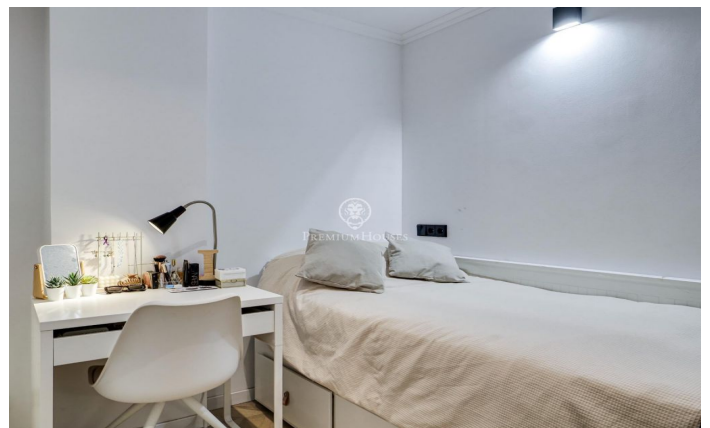

Acogedor estudio en Bonanova

Ref: P-015370

Sant Gervasi - La Bonanova / Barcelona Ciudad

Descubre la comodidad en este encantador estudio ubicado en el corazón de Bonanova. Con una ubicación privilegiada, este espacio te brinda acceso a una amplia variedad de comercios. Desde tiendas locales hasta opciones gastronómicas. Todos los muebles están incluidos en el precio, menos la chimenea que ya no está en el estudio. Este estudio, que cuenta con 40m² distribuidos en un baño completo, una habitación doble y un salón.

¡Bienvenido a la combinación perfecta de comodidad y accesibilidad en el corazón de Barcelona! El estudio NO cuenta con cédula de habitabilidad.

210.000 €

40 m²

1 Habitación

Ascensor

Contacta'ns per a més informació o per concretar una cita