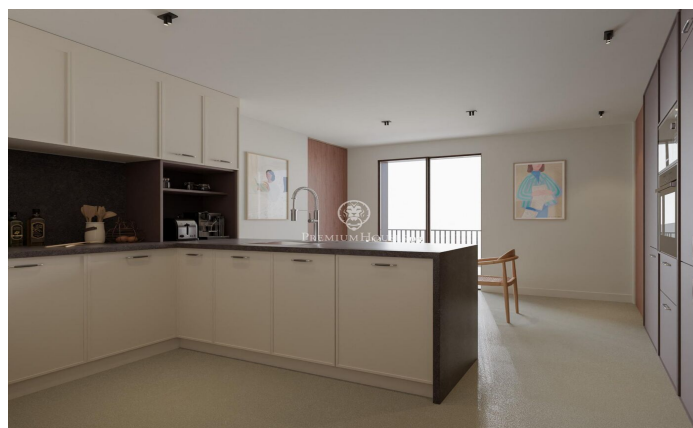

PREMIUMHOUSES
Excellence in Real Estate

Avda. Pau Casals, 5 Barcelona
Tel: +34 93 200 30 79