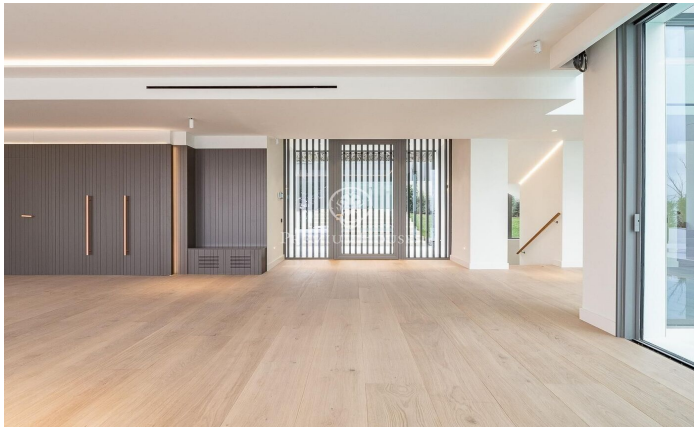

Contacta'ns per a més informació o per concretar una cita

Tel: +34 93 200 30 79

info@premiumhouses.com

www.premiumhouses.es