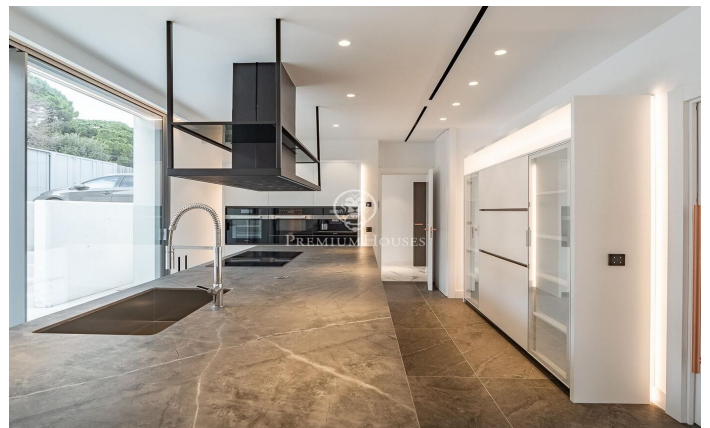

Contacta'ns per a més informació o per concretar una cita

Tel: +34 93 200 30 79

info@premiumhouses.com

www.premiumhouses.es