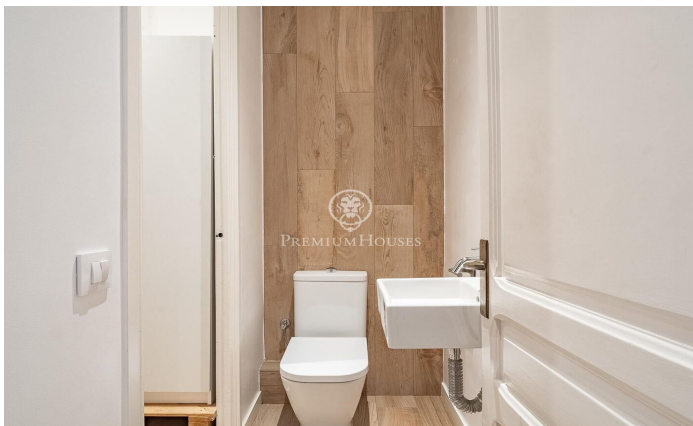

Contacta'ns per a més informació o per concretar una cita

Tel: +34 93 200 30 79

info@premiumhouses.com

www.premiumhouses.es