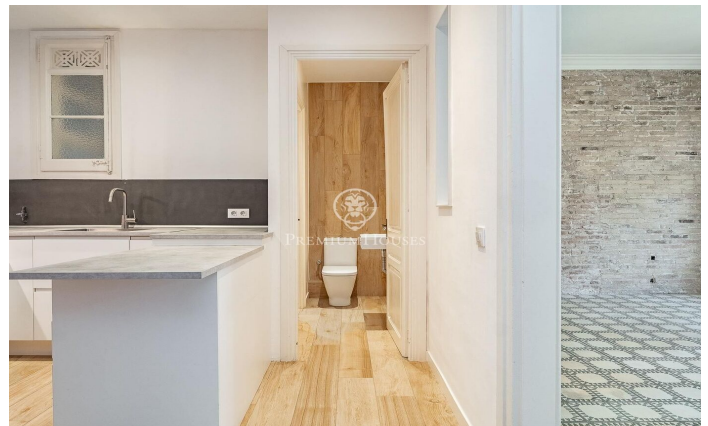

Contacta'ns per a més informació o per concretar una cita

Tel: +34 93 200 30 79

info@premiumhouses.com

www.premiumhouses.es