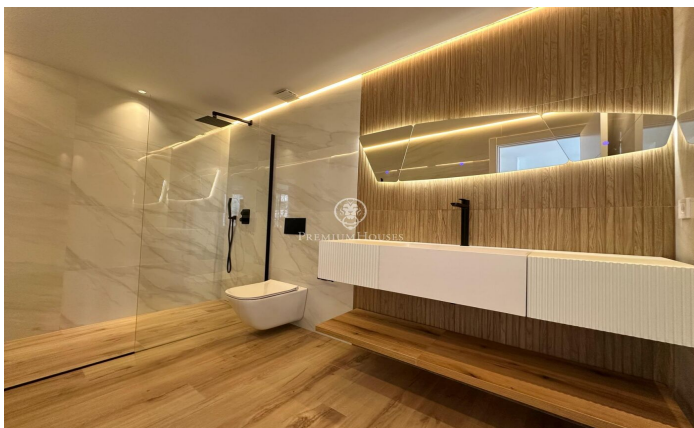

Contacta'ns per a més informació o per concretar una cita

Tel: +34 93 200 30 79

info@premiumhouses.com

www.premiumhouses.es