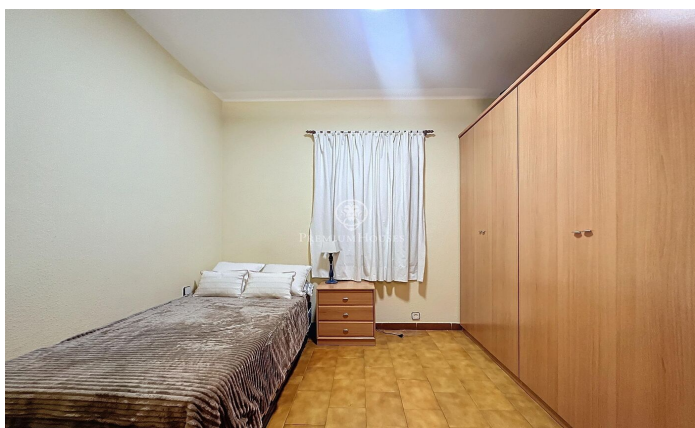

Piso totalmente amueblado y equipado para entrar a vivir

Ref: P-016190

La Nova Esquerra de l'Eixample / Barcelona Ciudad

Nos encontramos con esta propiedad, completamente amueblada, situada en el Les Corts. Piso totalmente amueblado y equipado para entrar a vivir. Consta de 4 habitaciones, tres de ellas dobles y una individual. Todas las habitaciones cuentan armarios. El salón comedor se sitúa en el interior de manzana y goza de tranquilidad. La cocina está equipada con nevera, horno, lavavajillas y vitrocerámica. Dispone de un baño completo y un aseo en una de las habitaciones. Se solicita perfil familia, no estudiantes.

1.350 €

96 m²
4 Habitacions
1 Bany complet
AACC
Pati interior
Ascensor
Balcó

Contacta'ns per a més informació o per concretar una cita

Tel: +34 93 200 30 79

info@premiumhouses.com

www.premiumhouses.es