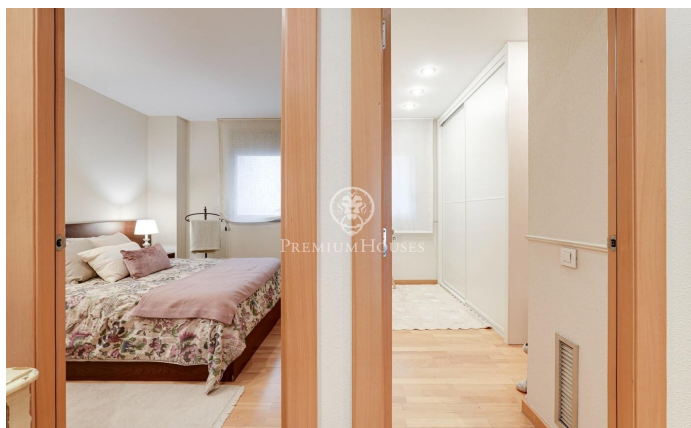

Oportunidad única. Acogedor piso en el corazón de La Nova Esquerra de l'Eixample

Ref: P-015780

La Nova Esquerra de l'Eixample / Barcelona Ciudad

Presentamos este fantástico piso en la mejor zona de La Nova Esquerra de l'Eixample. Se encuentra en una finca del año 2001 y cuenta con un cómodo y amplio ascensor. El piso tiene 74 m2 construidos, está en muy buen estado para entrar a vivir. Desde el pasillo accedemos a un amplio salón comedor que da acceso a una soleada y acogedora terraza con orientación sur. La cocina, totalmente equipada y muy funcional, es exterior y las ventanas dan a la terraza. Cuenta con dos habitaciones. La habitación principal: espaciosa con armarios empotrados. La segunda habitación: con armario empotrado, actualmente tiene funcionalidad de un vestidor con un armario adicional pero por sus dimensiones 3.40 x 1.90 metros permiten la instalación de una cama doble. El piso cuenta con un baño. Dispone de una plaza de parking opcional en la misma finca.

425.000 €

74 m²
2 Habitacions
1 Bany complet
AACC
Calefacció
Pati interior
Ascensor
Moblat
Parking
Terrassa
Balcó
Armaris encastats

Contacta'ns per a més informació o per concretar una cita

Tel: +34 93 200 30 79