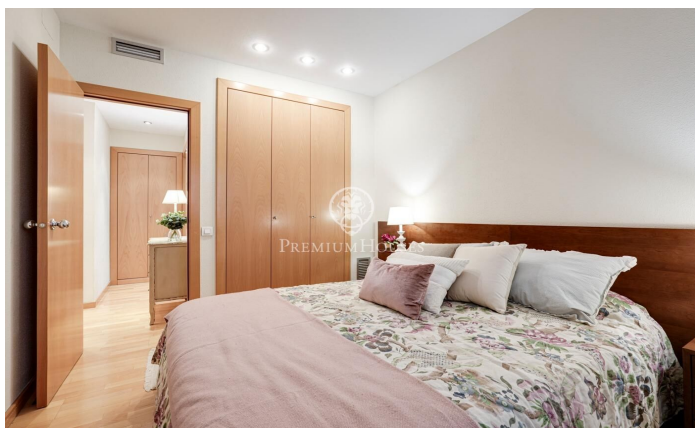

Oportunidad única. Acogedor piso en el corazón de La Nova Esquerra de l'Eixample

Ref: P-015780

La Nova Esquerra de l'Eixample / Barcelona Ciudad

Presentamos este fantástico piso en la mejor zona de La Nova Esquerra de l'Eixample. Se encuentra en una finca del año 2001 y cuenta con un cómodo y amplio ascensor. El piso tiene 74 m2 construidos, está en muy buen estado para entrar a vivir. Desde el pasillo accedemos a un amplio salón comedor que da acceso a una soleada y acogedora terraza con orientación sur. La cocina, totalmente equipada y muy funcional, es exterior y las ventanas dan a la terraza. Cuenta con dos habitaciones. La habitación principal: espaciosa con armarios empotrados. La segunda habitación: con armario empotrado, actualmente tiene funcionalidad de un vestidor con un armario adicional pero por sus dimensiones 3.40 x 1.90 metros permiten la instalación de una cama doble. El piso cuenta con un baño. Dispone de una plaza de parking opcional en la misma finca.

425.000 €

74 m²
2 Habitacions
1 Bany complet
AACC
Calefacció
Pati interior
Ascensor
Moblat
Parking
Terrassa
Balcó
Armaris encastats

Contacta'ns per a més informació o per concretar una cita

Tel: +34 93 200 30 79