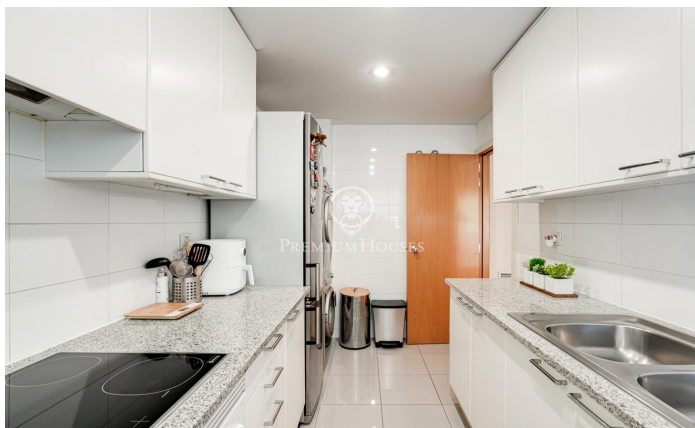

Contacta'ns per a més informació o per concretar una cita

Tel: +34 93 200 30 79

info@premiumhouses.com

www.premiumhouses.es