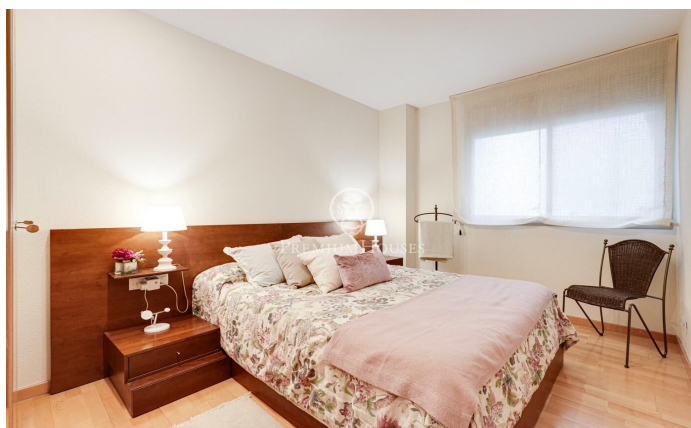

Oportunidad única. Acogedor piso en el corazón de La Nova Esquerra de l'Eixample

Ref: P-015780

La Nova Esquerra de l'Eixample / Barcelona Ciudad

Presentamos este fantástico piso en la mejor zona de La Nova Esquerra de l'Eixample. Se encuentra en una finca del año 2001 y cuenta con un cómodo y amplio ascensor. El piso tiene 74 m2 construidos, está en muy buen estado para entrar a vivir. Desde el pasillo accedemos a un amplio salón comedor que da acceso a una soleada y acogedora terraza con orientación sur. La cocina, totalmente equipada y muy funcional, es exterior y las ventanas dan a la terraza. Cuenta con dos habitaciones. La habitación principal: espaciosa con armarios empotrados. La segunda habitación: con armario empotrado, actualmente tiene funcionalidad de un vestidor con un armario adicional pero por sus dimensiones 3.40 x 1.90 metros permiten la instalación de una cama doble. El piso cuenta con un baño. Dispone de una plaza de parking opcional en la misma finca.

425.000 €

74 m²
2 Habitacions
1 Bany complet
AACC
Calefacció
Pati interior
Ascensor
Moblat
Parking
Terrassa
Balcó
Armaris encastats

Contacta'ns per a més informació o per concretar una cita

Tel: +34 93 200 30 79