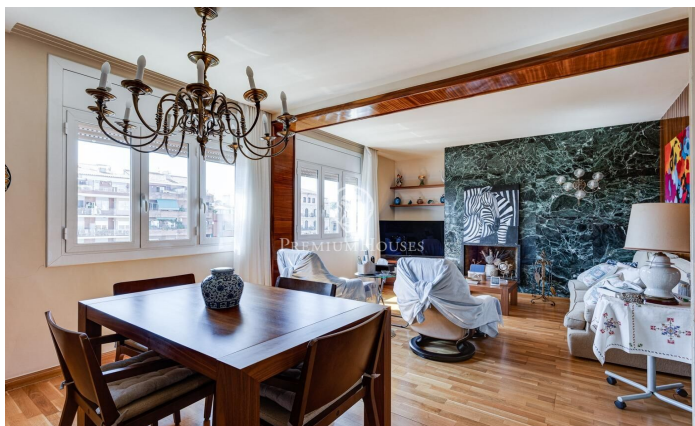

Contacta'ns per a més informació o per concretar una cita

Tel: +34 93 200 30 79

info@premiumhouses.com

www.premiumhouses.es