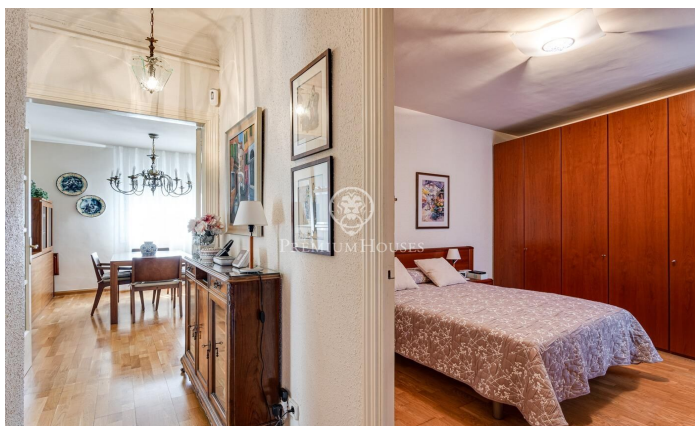

Contacta'ns per a més informació o per concretar una cita

Tel: +34 93 200 30 79

info@premiumhouses.com

www.premiumhouses.es