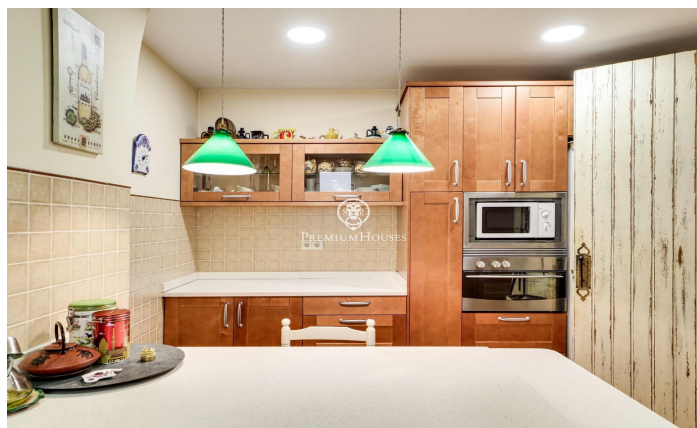

Contacta'ns per a més informació o per concretar una cita

Tel: +34 93 200 30 79

info@premiumhouses.com

www.premiumhouses.es