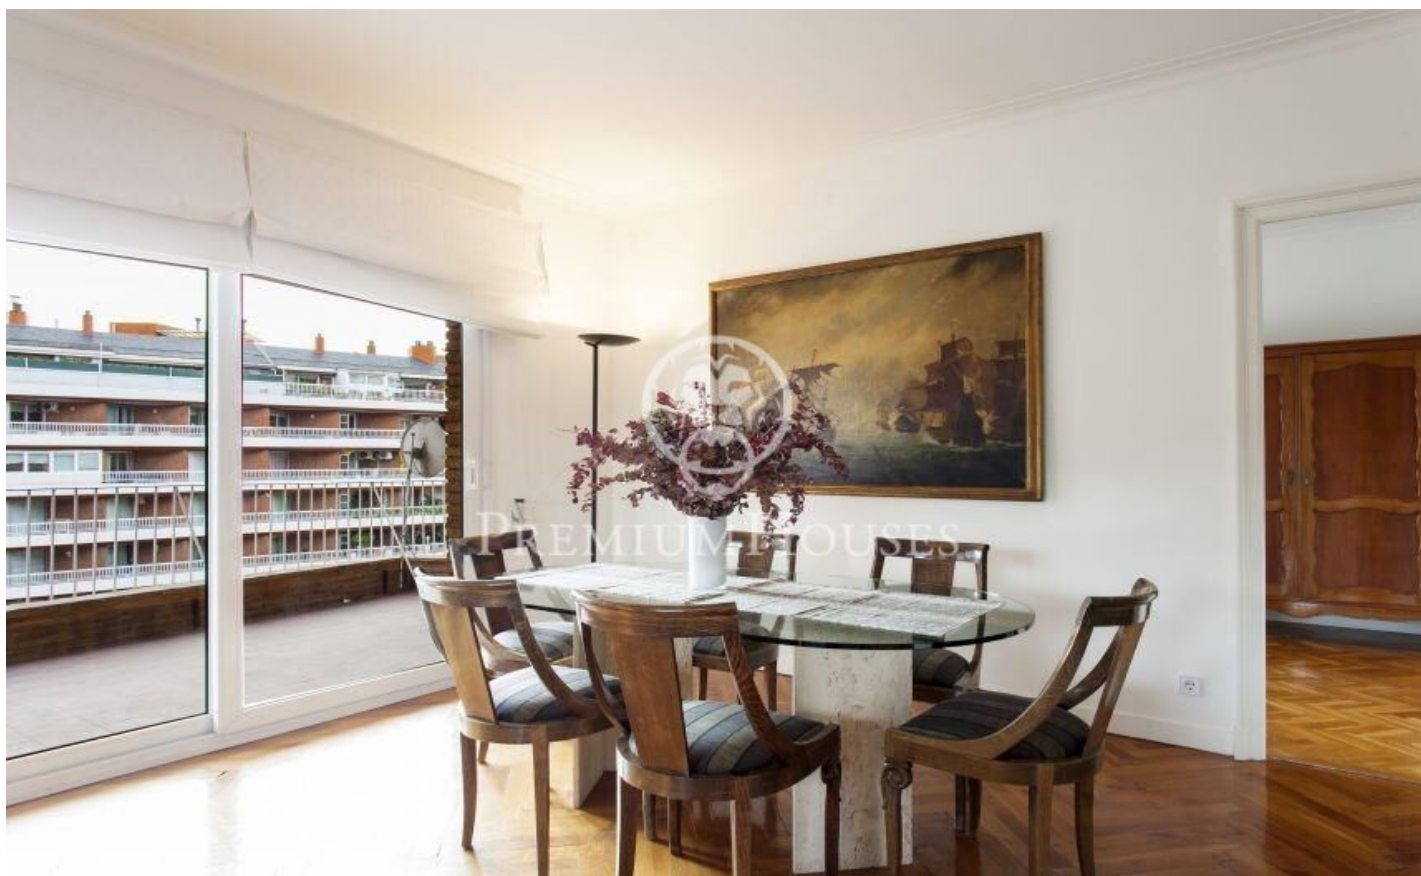

Magnífic habitatge en venda a Sant Gervasi

Ref: P-016320

El Putxet i Farró / Barcelona Ciudad

Elegant propietat senyorial àmplia i lluminosa amb espectacular terrassa amb vistes a la zona de Putxet i Sant Gervasi amb orientació a tres vents. L'habitatge compta amb 231 m² construïts i es distribueix en 5 habitacions dobles, una d'elles en suite i 3 banys. La zona de nit proporciona unes agradables vistes a unes àrees verdes directes cap a l'emblemàtica Casa Bertran, una finca neoclàssica del segle XIX on ofereix un oasi de pau enmig de la ciutat. La ubicació d'aquesta propietat permet accés immediat a tota mena de serveis. Parcs infantils, jardins, hospitals i comerços. Disposa, a més, d'un excel·lent i còmode pàrquing BSM al davant. La zona està molt ben comunicada amb el transport públic, tenint les estacions de bus i FGC a pocs passos. La finca ofereix servei de consergeria. Aquest pis combina perfectament amplitud, lluminositat i vistes excepcionals, en un entorn ideal per als qui aprecien el confort i la qualitat de vida a Barcelona.