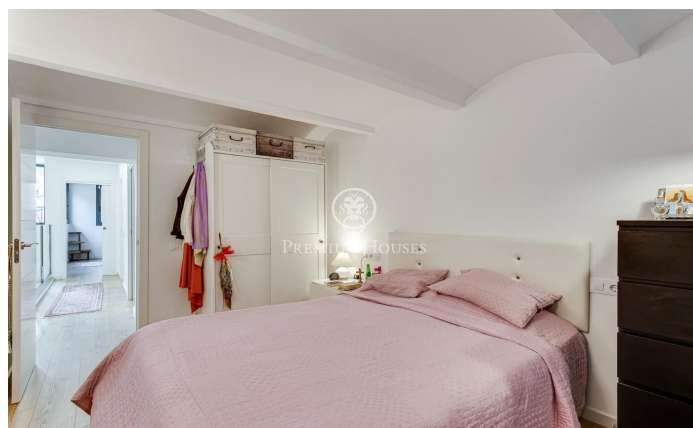

Contacta'ns per a més informació o per concretar una cita

Tel: +34 93 200 30 79

info@premiumhouses.com

www.premiumhouses.es