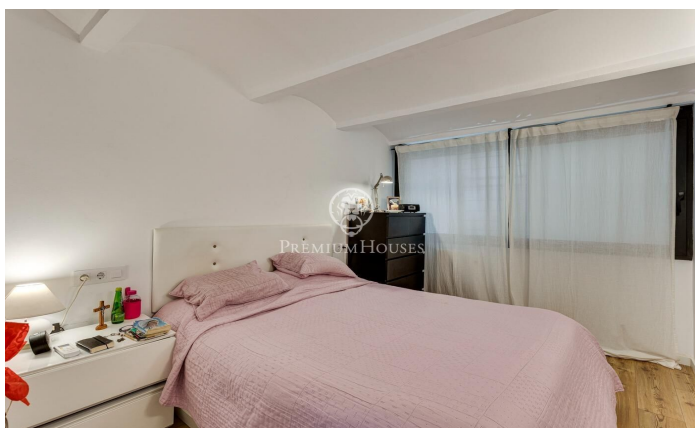

Contacta'ns per a més informació o per concretar una cita

Tel: +34 93 200 30 79

info@premiumhouses.com

www.premiumhouses.es