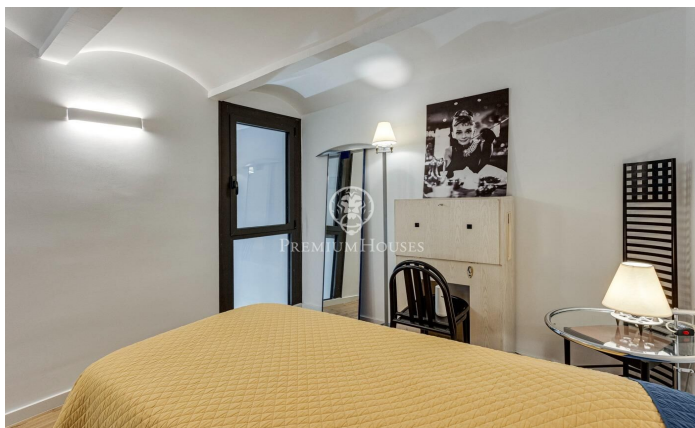

Contacta'ns per a més informació o per concretar una cita

Tel: +34 93 200 30 79

info@premiumhouses.com

www.premiumhouses.es