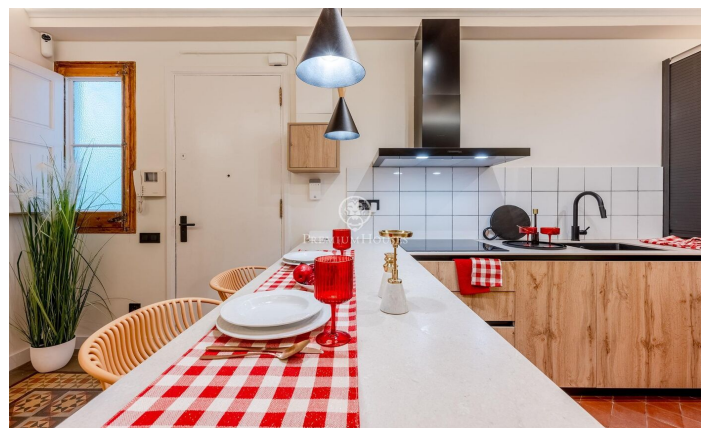

Contacta'ns per a més informació o per concretar una cita

Tel: +34 93 200 30 79

info@premiumhouses.com

www.premiumhouses.es