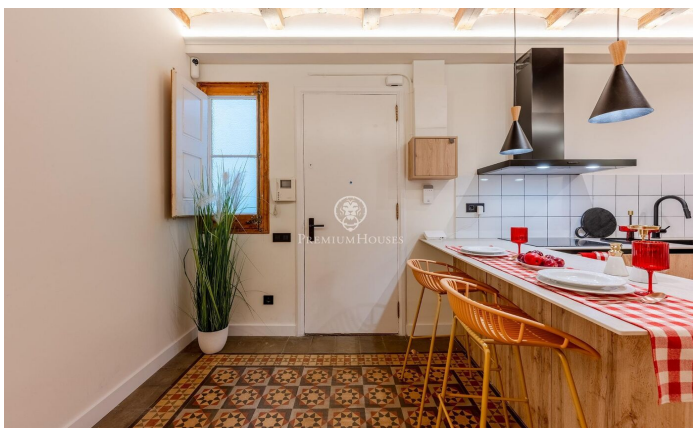

Contacta'ns per a més informació o per concretar una cita

Tel: +34 93 200 30 79

info@premiumhouses.com

www.premiumhouses.es