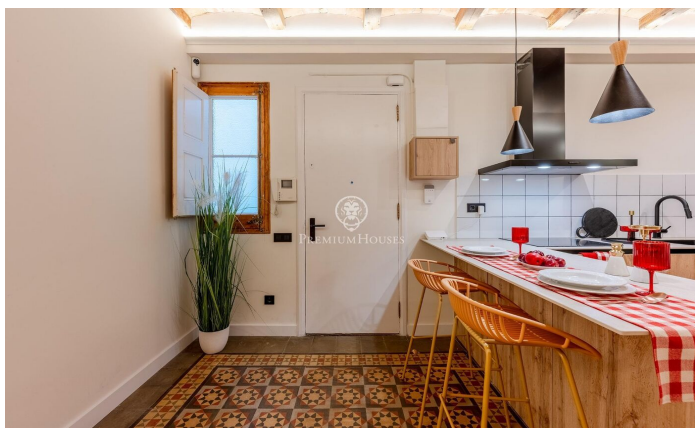

Contacta'ns per a més informació o per concretar una cita

Tel: +34 93 200 30 79

info@premiumhouses.com

www.premiumhouses.es