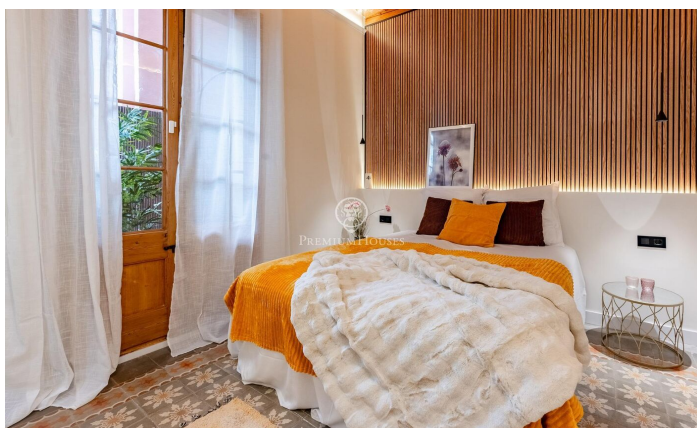

Contacta'ns per a més informació o per concretar una cita

Tel: +34 93 200 30 79

info@premiumhouses.com

www.premiumhouses.es