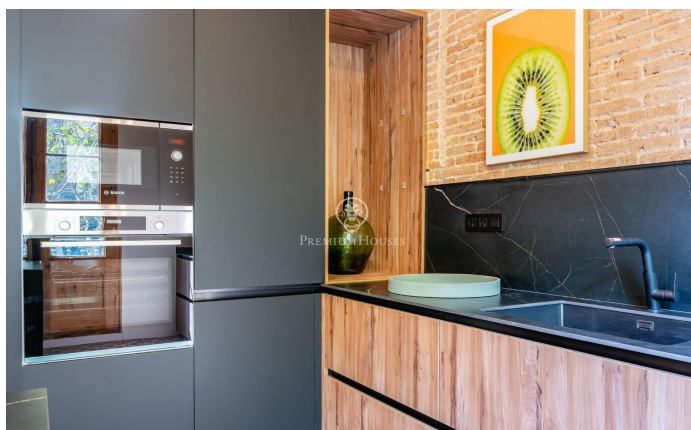

Contacta'ns per a més informació o per concretar una cita

Tel: +34 93 200 30 79

info@premiumhouses.com

www.premiumhouses.es