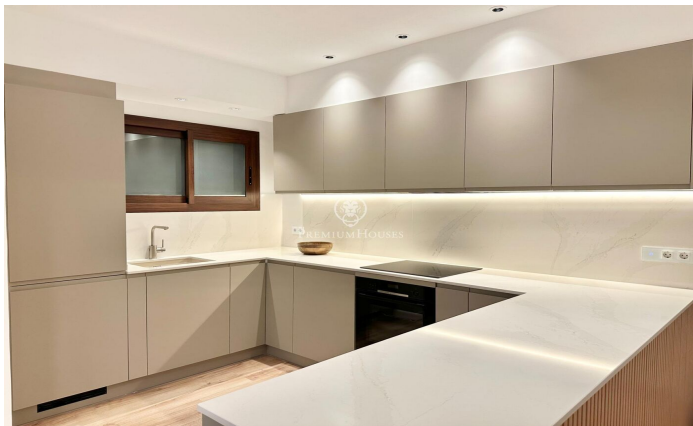

Contacta'ns per a més informació o per concretar una cita

Tel: +34 93 200 30 79

info@premiumhouses.com

www.premiumhouses.es