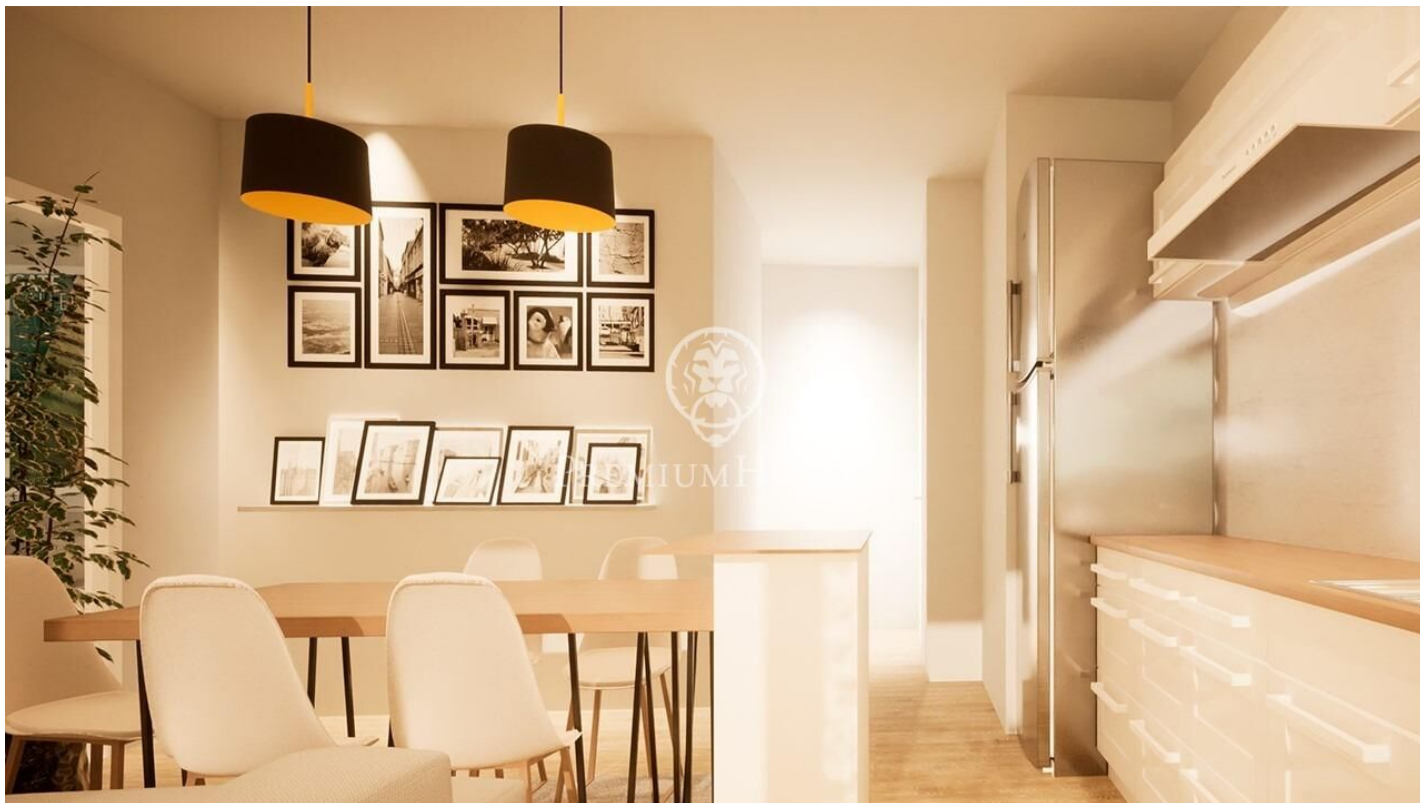

Una oportunidad única. Pisos de nueva construcción en Diagonal Mar.

Ref: P-015730

Diagonal Mar/Front Marítim del Poblenou / Barcelona Ciudad

Pisos de nueva construcción en la zona más exclusiva y demandada de Barcelona: Sant Martí. Se trata de una propiedad que estará lista para ser entregada en el primer trimestre de 2025, por lo que te aseguras de que cada detalle esté cuidado y pensado para que disfrutes al máximo de tu nuevo hogar. Este espacio cuenta con 98 m² construidos, distribuidos de manera inteligente para ofrecerte la mayor comodidad y funcionalidad. En total, encontrarás 3 habitaciones amplias y luminosas que se adaptarán perfectamente a tus necesidades, así como 2 baños completos que te brindarán la privacidad que mereces. La cocina está completamente equipada con horno, placa vitrocerámica, lavavajillas y nevera-congelador. El sistema de calefacción y aire acondicionado funciona mediante aerotermia, asegurando un ambiente interior agradable durante todo el año. Además, no podemos dejar de mencionar que esta propiedad cuenta con ascensor, lo que facilitará tu día a día y te permitirá moverte con total comodidad dentro del edificio. Lo mejor de todo es que en este edificio encontrarás un total de 6 pisos con tres tipologías diferentes, por lo tanto, podrás elegir la que mejor se adapte a tu estilo de vida y preferencias. Si estás interesado en obtener más información sobre e...