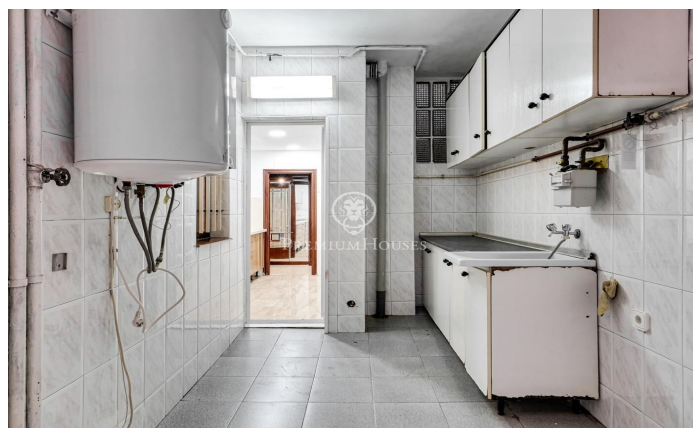

Contacta'ns per a més informació o per concretar una cita

Tel: +34 93 200 30 79

info@premiumhouses.com

www.premiumhouses.es