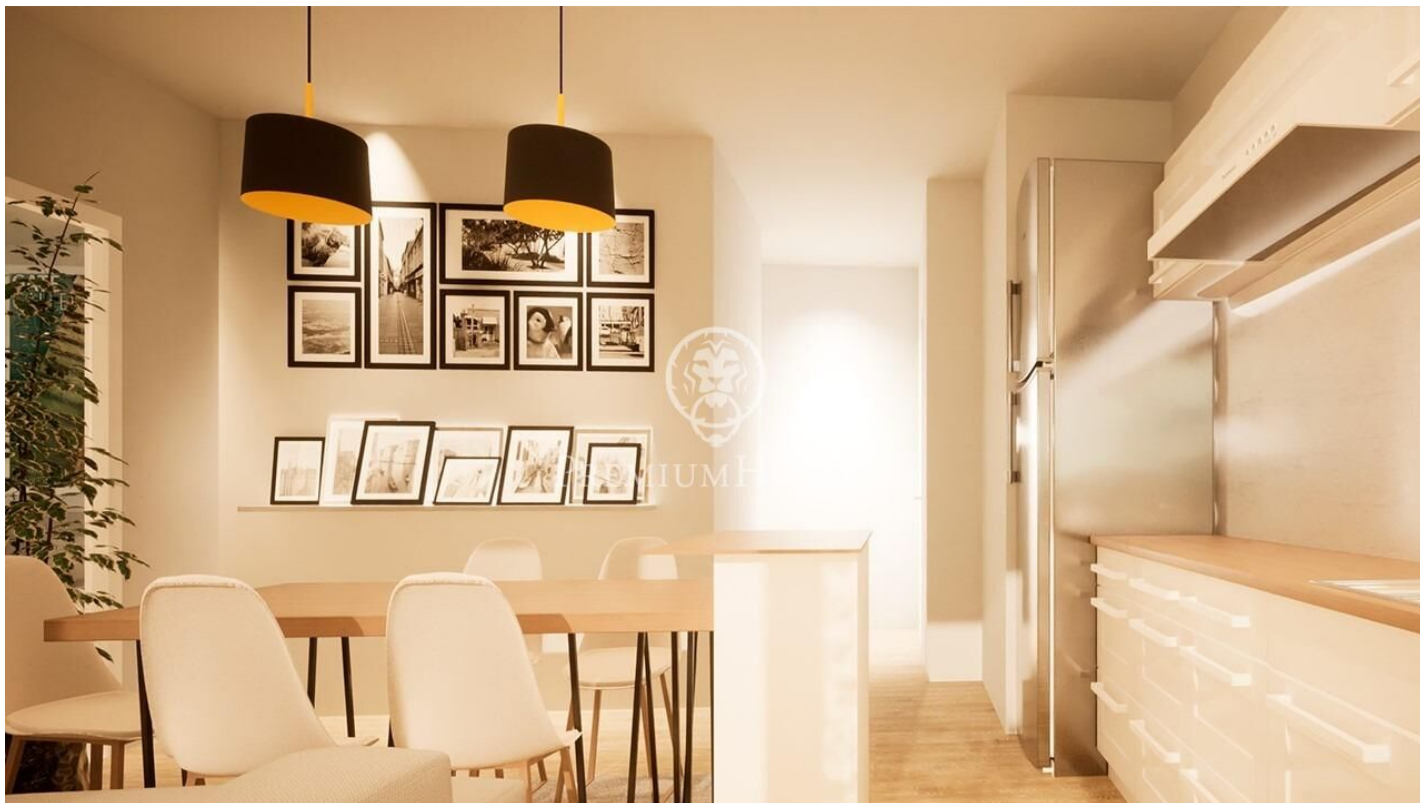

Una oportunitat única. Pisos de nova construcció a Diagonal Mar.

Ref: P-016260

Diagonal Mar/Front Marítim del Poblenou / Barcelona Ciudad

Pisos de nova construcció en la zona més exclusiva i demandada de Barcelona: Sant Martí. Es tracta d'una propietat que estarà llesta per a ser lliurada en el primer trimestre de 2025, per la qual cosa t'assegures que cada detall estigui cura i pensat perquè gaudis al màxim de la teva nova llar. Aquest espai compta amb 98 m² construïts, distribuïts de manera intel·ligent per a oferir-te la major comoditat i funcionalitat. En total, trobaràs 3 habitacions àmplies i lluminoses que s'adaptaran perfectament a les teves necessitats, així com 2 banys complets que et brindaran la privacitat que mereixes. La cuina està completament equipada amb forn, placa vitroceràmica, rentavaixel·la i nevera-congelador. El sistema de calefacció i aire condicionat funciona mitjançant aerotèrmia, assegurant un ambient interior agradable durant tot l'any. A més, no podem deixar d'esmentar que aquesta propietat compta amb ascensor, la qual cosa facilitarà el teu dia a dia i et permetrà moure't amb total comoditat dins de l'edifici. El millor de tot és que en aquest edifici trobaràs un total de 6 pisos amb tres tipologies diferents, per tant, podràs triar la que millor s'adapti al teu estil de vida i preferències. Si estàs interessat a obtenir més informació sobre aquest incre?...