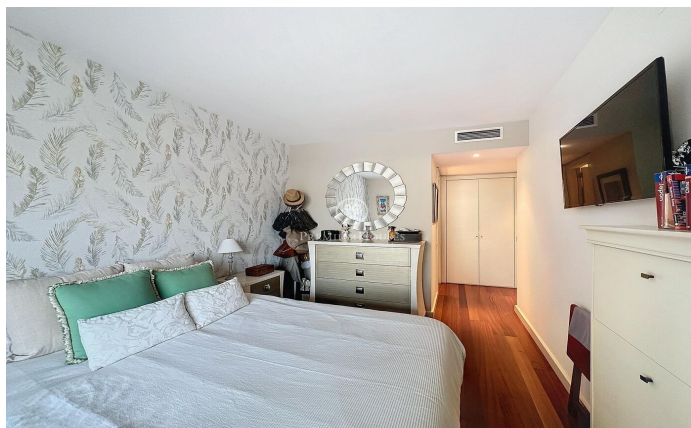

Contacta'ns per a més informació o per concretar una cita

Tel: +34 93 200 30 79

info@premiumhouses.com

www.premiumhouses.es