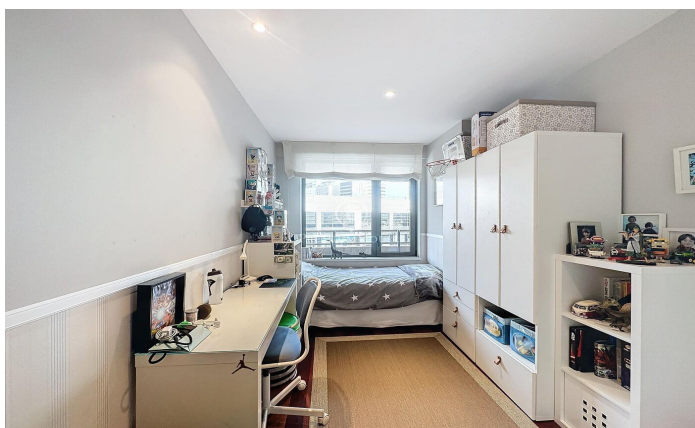

Contacta'ns per a més informació o per concretar una cita

Tel: +34 93 200 30 79

info@premiumhouses.com

www.premiumhouses.es