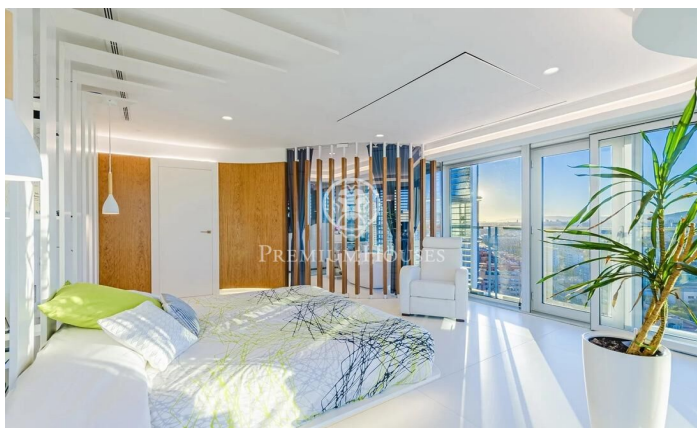

Contacta'ns per a més informació o per concretar una cita

Tel: +34 93 200 30 79

info@premiumhouses.com

www.premiumhouses.es