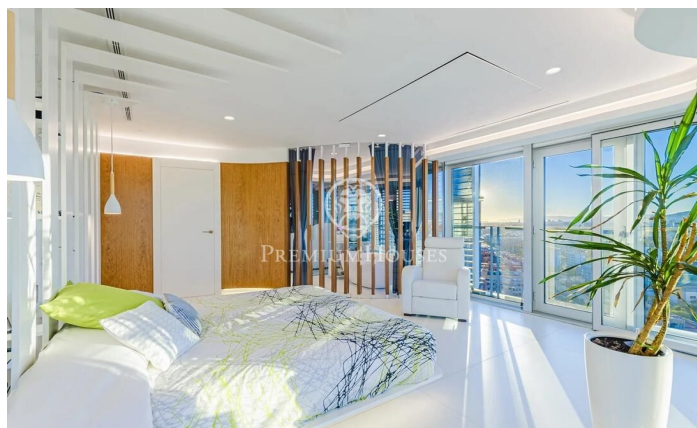

Contacta'ns per a més informació o per concretar una cita

Tel: +34 93 200 30 79

info@premiumhouses.com

www.premiumhouses.es