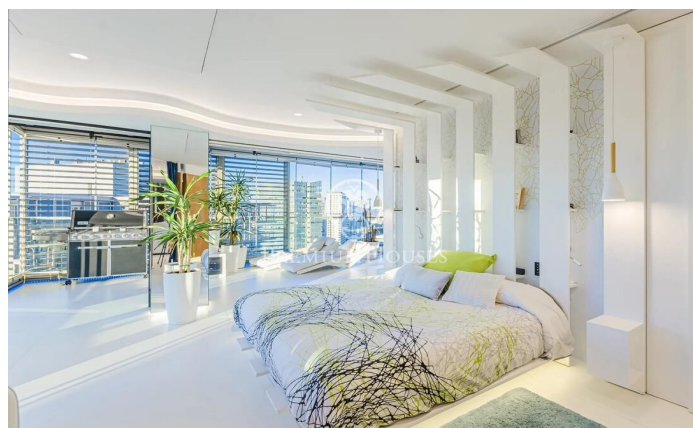

Contacta'ns per a més informació o per concretar una cita

Tel: +34 93 200 30 79

info@premiumhouses.com

www.premiumhouses.es