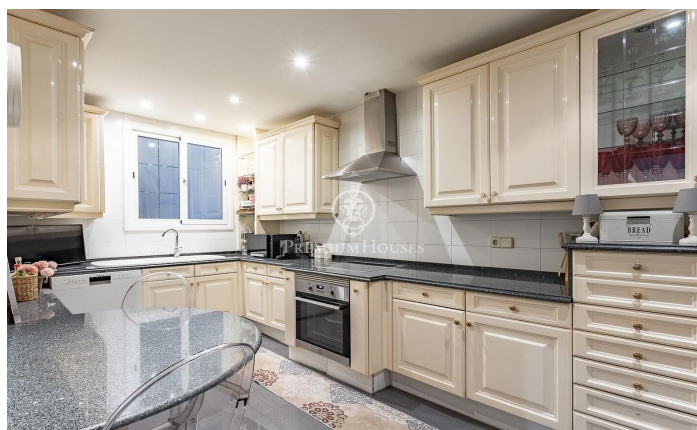

Contacta'ns per a més informació o per concretar una cita

Tel: +34 93 200 30 79

info@premiumhouses.com

www.premiumhouses.es