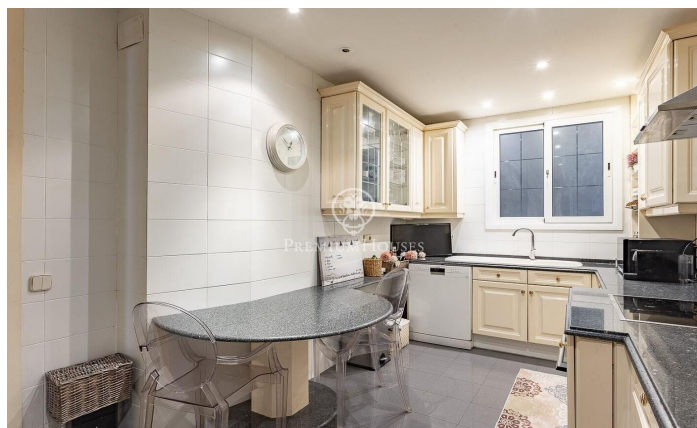

Contacta'ns per a més informació o per concretar una cita

Tel: +34 93 200 30 79

info@premiumhouses.com

www.premiumhouses.es