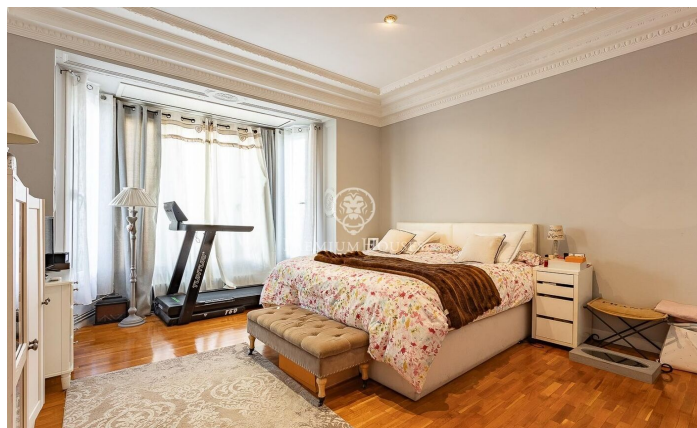

Contacta'ns per a més informació o per concretar una cita

Tel: +34 93 200 30 79

info@premiumhouses.com

www.premiumhouses.es