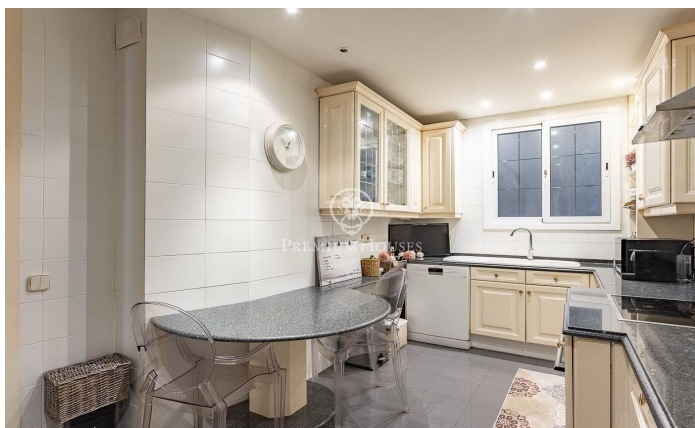

Contacta'ns per a més informació o per concretar una cita

Tel: +34 93 200 30 79

info@premiumhouses.com

www.premiumhouses.es