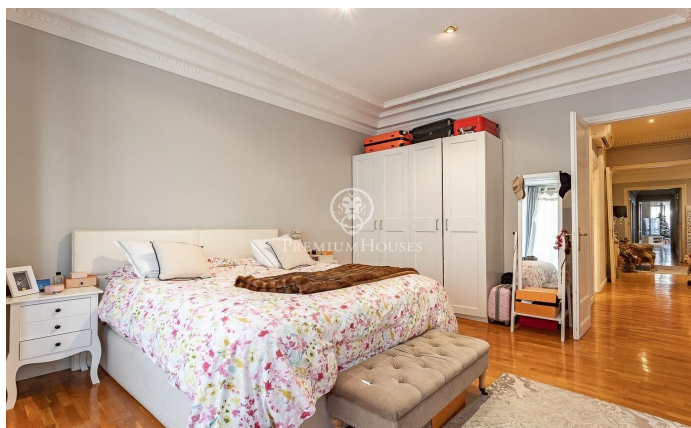

Contacta'ns per a més informació o per concretar una cita

Tel: +34 93 200 30 79

info@premiumhouses.com

www.premiumhouses.es