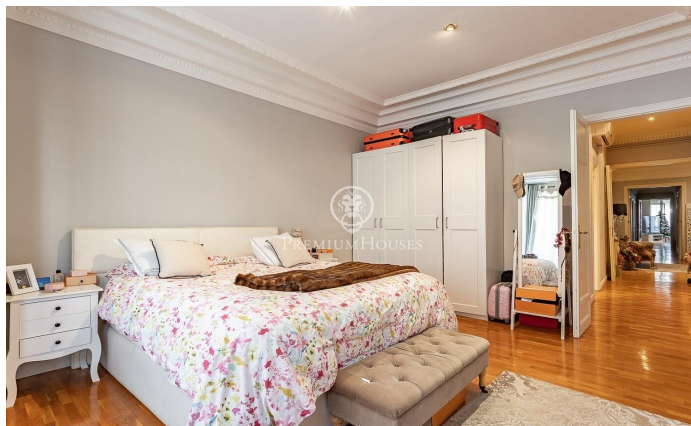

Contacta'ns per a més informació o per concretar una cita

Tel: +34 93 200 30 79

info@premiumhouses.com

www.premiumhouses.es