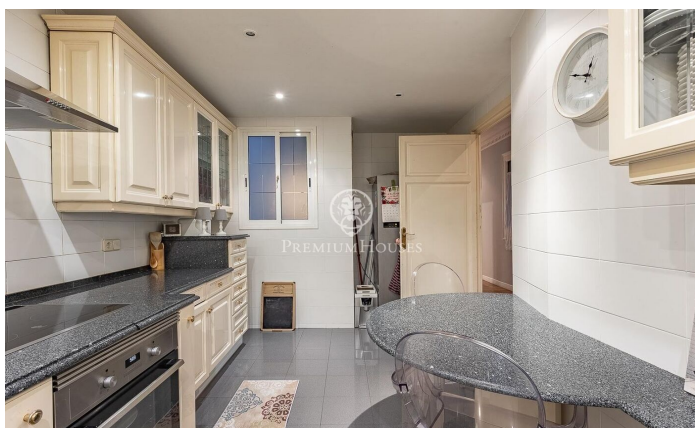

Contacta'ns per a més informació o per concretar una cita

Tel: +34 93 200 30 79

info@premiumhouses.com

www.premiumhouses.es