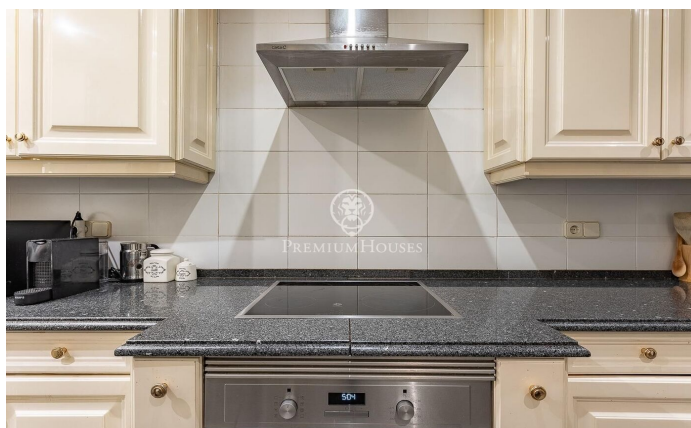

Contacta'ns per a més informació o per concretar una cita

Tel: +34 93 200 30 79

info@premiumhouses.com

www.premiumhouses.es