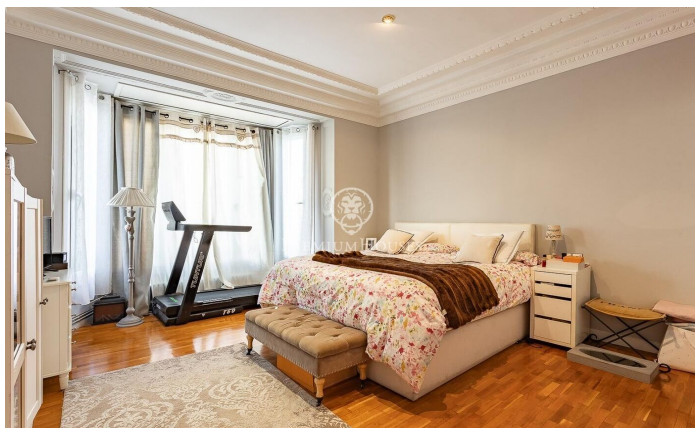

Contacta'ns per a més informació o per concretar una cita

Tel: +34 93 200 30 79

info@premiumhouses.com

www.premiumhouses.es