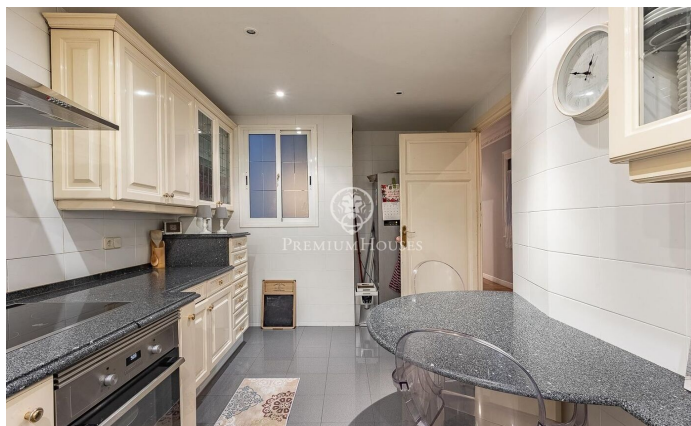

Contacta'ns per a més informació o per concretar una cita

Tel: +34 93 200 30 79

info@premiumhouses.com

www.premiumhouses.es