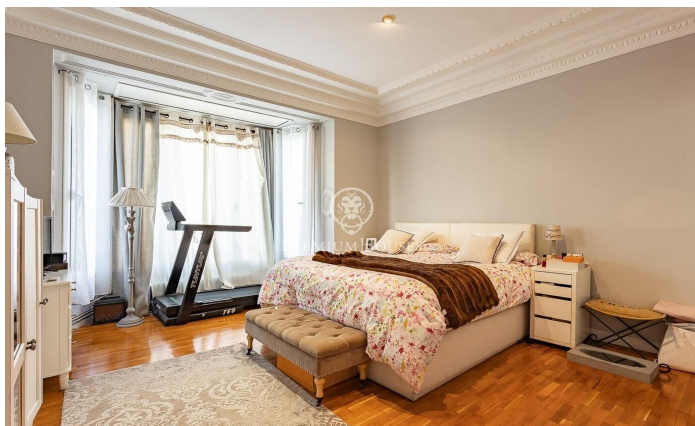

Contacta'ns per a més informació o per concretar una cita

Tel: +34 93 200 30 79

info@premiumhouses.com

www.premiumhouses.es