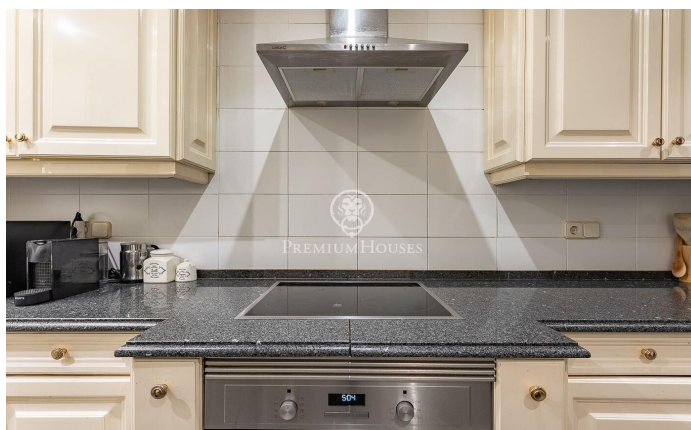

Contacta'ns per a més informació o per concretar una cita

Tel: +34 93 200 30 79

info@premiumhouses.com

www.premiumhouses.es