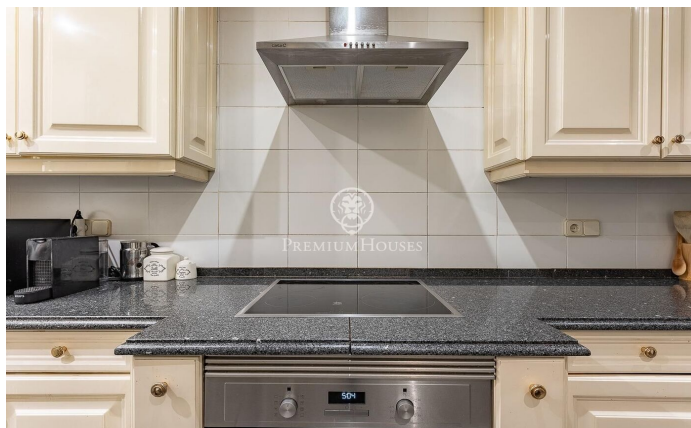

Contacta'ns per a més informació o per concretar una cita

Tel: +34 93 200 30 79

info@premiumhouses.com

www.premiumhouses.es