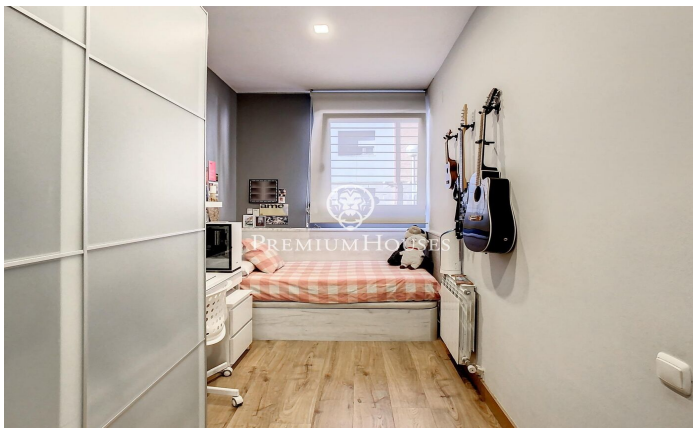

Contacta'ns per a més informació o per concretar una cita

Tel: +34 93 798 88 99

info@premiumhouses.com

www.premiumhouses.es