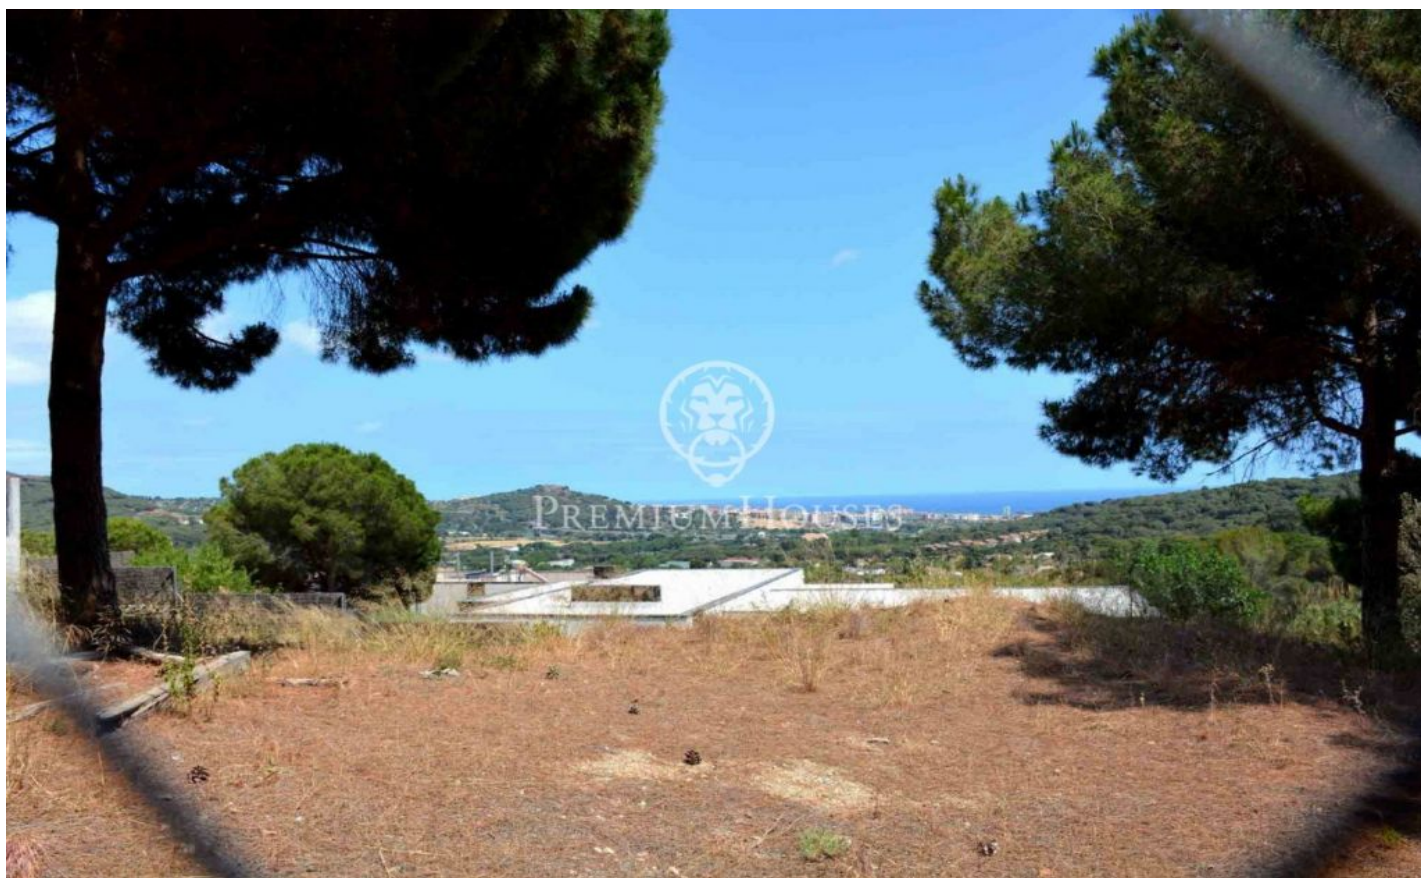

### Argentona / Maresme/Barcelona Costa Norte

Situada en plena natura, en una de les zones més tranquil·les d'Argentona, municipi de la comarca del Maresme. Població molt tranquil·la a només 30 minuts de Barcelona i 5 km de la platja. Tenim aquesta parcel·la amb espectaculars vistes a la mar i muntanya. Informació d'ordenació urbanística a la parcel·la. Edificabilitat neta: 253,80 m<sup>2</sup> (Es pot reduir en funció del pendent) Ocupació màxima: 211,50 m<sup>2</sup> Alçada màxima: 6,50 m Plantes: Planta baixa + planta pis Soterrani: S'admet soterrani que haurà de respectar percentatge d'ocupació màxim de la parcel·la.