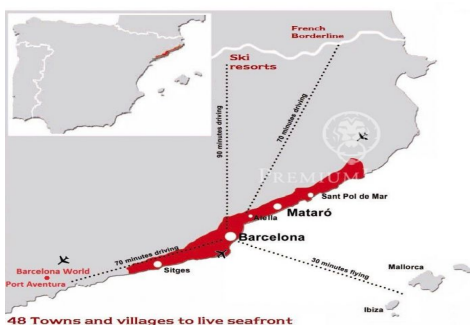

Barcelona Coast, the best place to live
Over 2,500 hours of sun per year