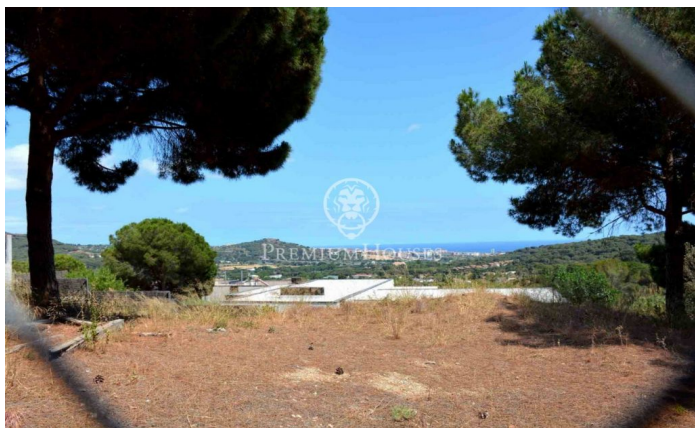

Barcelona Coast, the best place to live
Over 2,500 hours of sun per year

Contacta'ns per a més informació o per concretar una cita

Tel: +34 93 798 88 99

info@premiumhouses.com

www.premiumhouses.es