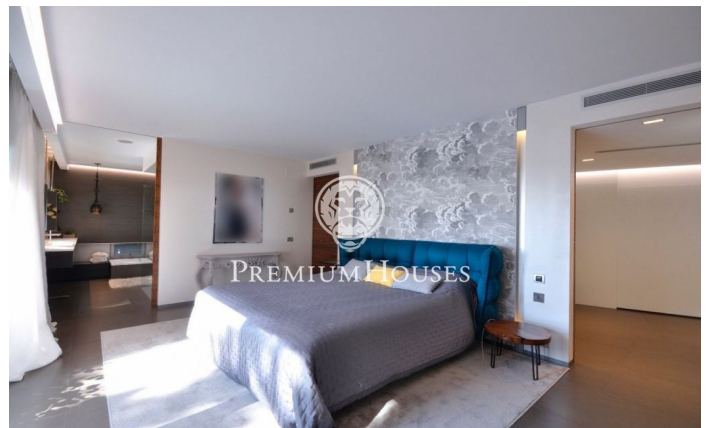

Finca de somni enfront del mar

Ref: W-02E2DB

Arenys de Mar / Maresme/Barcelona Costa Norte

La Perla – somni amb les millors vistes al mar infinit. La propietat es troba entre dues poblacions, Caldes d'Estrac (vila d'aigües termals) i Arenys de Mar (poble pintoresc amb port de pescadors). La bellesa i el silenci brinden en aquesta propietat una estada exclusiva, harmoniosa i segura. La casa està envoltada d'un jardí magnífic i bosc de gairebé 2 hectàrees. L'acabat dels interiors és d'alta qualitat i de disseny. La superfície de la casa principal té 300 m² amb una comoda distribució. Primera planta: espaiós saló, cuina equipada amb sortida al porxo, dormitori matrimonial amb gran vestidor, més dues habitacions juvenils amb la cambra de bany. La segona planta alberga una junior-suite completa, terrassa solàrium i vistes al mar, actualment està equipada com a sala de jocs. Dades addicionals: a més de la casa principal, existeixen diverses edificacions annexes que serveixen d'oficina, gimnàs i dos apartaments per convidats, zona de barbacoa exterior, pista de tennis, zona d'aparcament per 6 cotxes, arbres fruiters, calefacció radial, aire condicionat per conductes, purificador d'aigua, piscina climatitzada, dos pous amb cabal d'aigua.

2.200.000 €

600 m²
6 Habitacions
6 Banys
18,965 m² parcel·la
Piscina
Calefacció
Vistes al mar
Armaris encastats

Contacta'ns per a més informació o per concretar una cita

Tel: +34 93 798 88 99

info@premiumhouses.com