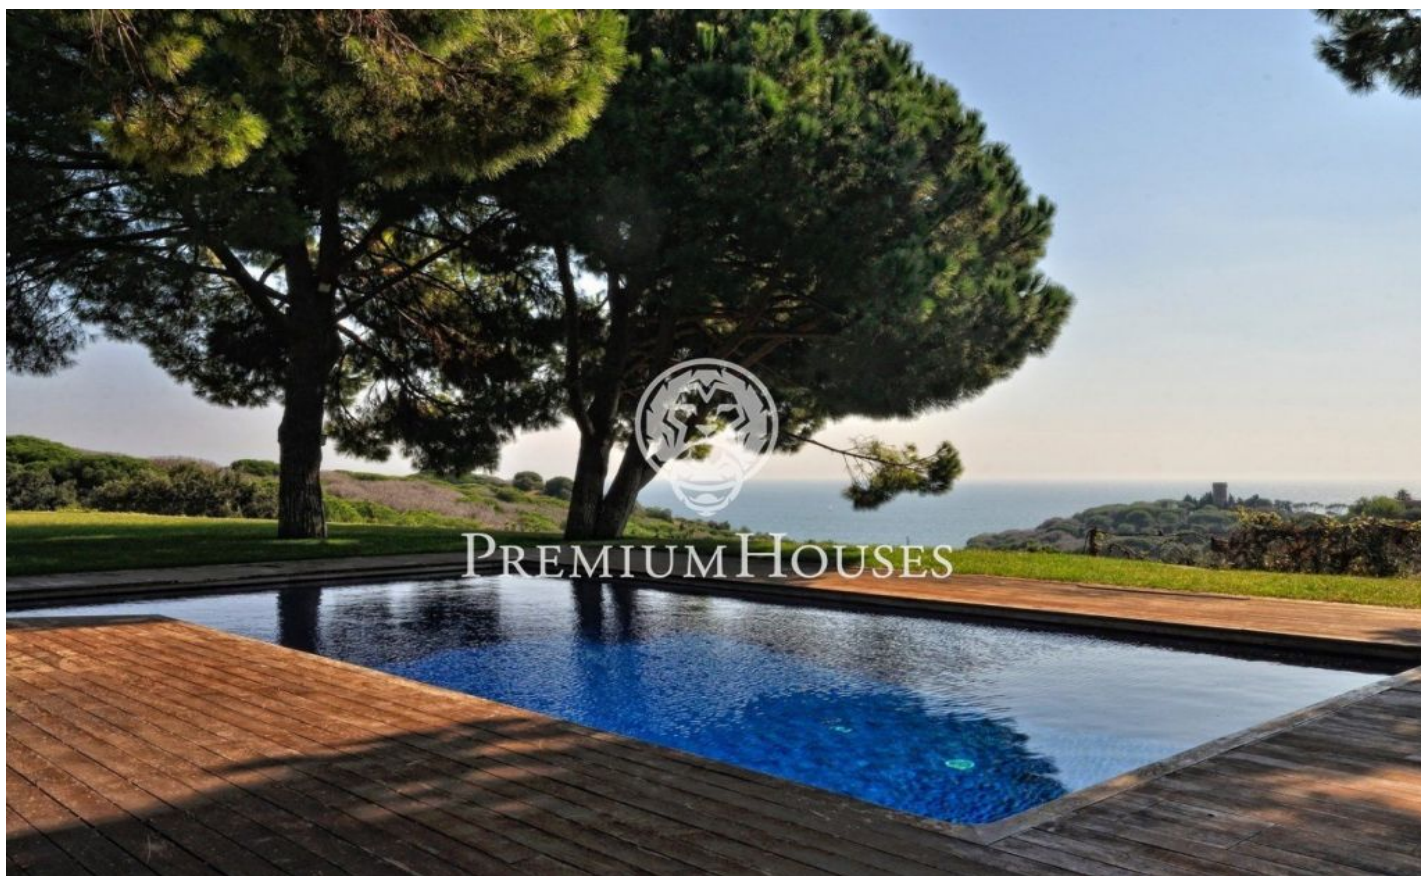

Finca de somni enfront del mar

Ref: W-02E2DB

Arenys de Mar / Maresme/Barcelona Costa Norte

La Perla – somni amb les millors vistes al mar infinit. La propietat es troba entre dues poblacions, Caldes d'Estrac (vila d'aigües termals) i Arenys de Mar (poble pintoresc amb port de pescadors). La bellesa i el silenci brinden en aquesta propietat una estada exclusiva, harmoniosa i segura. La casa està envoltada d'un jardí magnífic i bosc de gairebé 2 hectàrees. L'acabat dels interiors és d'alta qualitat i de disseny. La superfície de la casa principal té 300 m² amb una comoda distribució. Primera planta: espaiós saló, cuina equipada amb sortida al porxo, dormitori matrimonial amb gran vestidor, més dues habitacions juvenils amb la cambra de bany. La segona planta alberga una junior-suite completa, terrassa solàrium i vistes al mar, actualment està equipada com a sala de jocs. Dades addicionals: a més de la casa principal, existeixen diverses edificacions annexes que serveixen d'oficina, gimnàs i dos apartaments per convidats, zona de barbacoa exterior, pista de tennis, zona d'aparcament per 6 cotxes, arbres fruiters, calefacció radial, aire condicionat per conductes, purificador d'aigua, piscina climatitzada, dos pous amb cabal d'aigua.