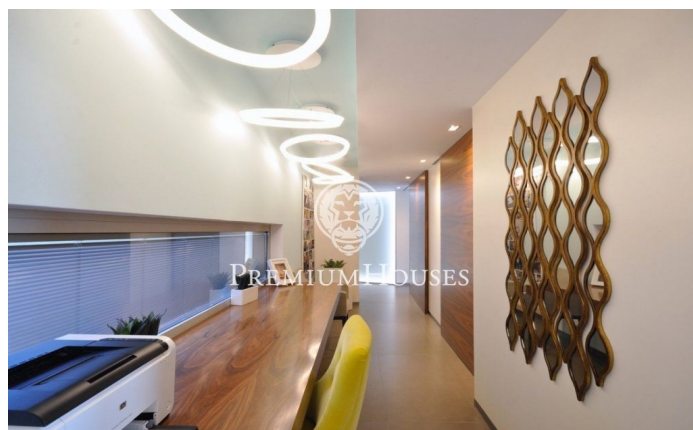

Contacta'ns per a més informació o per concretar una cita

Tel: +34 93 798 88 99

info@premiumhouses.com

www.premiumhouses.es