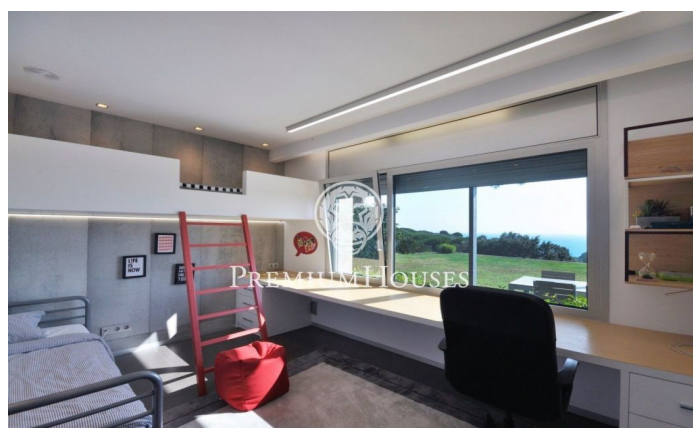

Finca de somni enfront del mar

Ref: W-02E2DB

Arenys de Mar / Maresme/Barcelona Costa Norte

La Perla – somni amb les millors vistes al mar infinit. La propietat es troba entre dues poblacions, Caldes d'Estrac (vila d'aigües termals) i Arenys de Mar (poble pintoresc amb port de pescadors). La bellesa i el silenci brinden en aquesta propietat una estada exclusiva, harmoniosa i segura. La casa està envoltada d'un jardí magnífic i bosc de gairebé 2 hectàrees. L'acabat dels interiors és d'alta qualitat i de disseny. La superfície de la casa principal té 300 m² amb una comoda distribució. Primera planta: espaiós saló, cuina equipada amb sortida al porxo, dormitori matrimonial amb gran vestidor, més dues habitacions juvenils amb la cambra de bany. La segona planta alberga una junior-suite completa, terrassa solàrium i vistes al mar, actualment està equipada com a sala de jocs. Dades addicionals: a més de la casa principal, existeixen diverses edificacions annexes que serveixen d'oficina, gimnàs i dos apartaments per convidats, zona de barbacoa exterior, pista de tennis, zona d'aparcament per 6 cotxes, arbres fruiters, calefacció radial, aire condicionat per conductes, purificador d'aigua, piscina climatitzada, dos pous amb cabal d'aigua.

2.200.000 €

600 m²
6 Habitacions
6 Banys
18,965 m² parcel·la
Piscina
Calefacció
Vistes al mar
Armaris encastats

Contacta'ns per a més informació o per concretar una cita

Tel: +34 93 798 88 99

info@premiumhouses.com