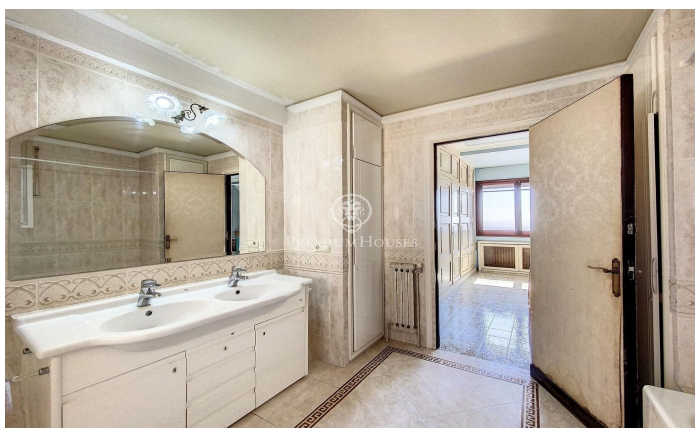

### L' Ametlla del Valles / Other locations

L'Ametlla, és una de les viles més boniques del Vallès Oriental. Situada al peu de la serralada Prelitoral té clima mediterrani i un patrimoni arquitectonic modernista que li dona un aire senyorial i de ciutat jardí. Té una població de 9.000 habitants aproximadament i la renda familiar és de les més altes de Catalunya. Gaudeix d'una vida associativa molt dinàmica i la cultura forma part d'un dels eixos vertebradors del municipi. La mansió que els presentem està situada a la zona de Sant Nicolau, a tocar del centre pero a la distància suficient per mantenir la tranquil·litat i la privacitat necessària. Fou construïda l'any 1974 al bell mig d'un terreny d'1 hectàrea i dissenyada amb un elegant estil anglès i interiors senyorials. Està distribuïda en diferents plantes i en totes elles ofereix espais amplis i lluminosos amb unes vistes precioses. Disposa d'una gran piscina que compta amb vestidors i bany al costat d'una gran porxada que fa les delícies de l'estiu i que es comunica directament amb el garatge i la bodega. A la planta principal, a part dels grans espais del saló amb llar de foc, el menjador, un despatx que també conté llar de foc, cuina amb rebost i lavabo de cortesia, trobem una habitació suite. A la primera planta hi ha 4 ha...

**1.200.000 €**

528 m<sup>2</sup>  
7 Habitacions  
6 Banys  
9 m<sup>2</sup> parcel·la  
Piscina  
AACC  
Calefacció  
Telèfon  
Llar de foc  
Armaris encastats

Contacta'ns per a més informació o per concretar una cita