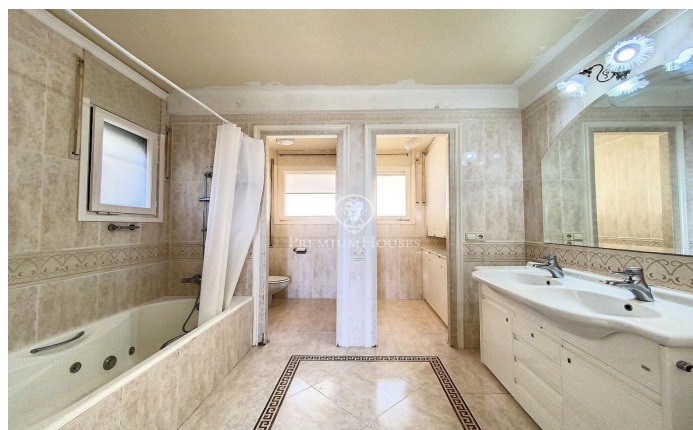

Preciosa casa estil anglès situada a l'Ametlla del Vallès

Ref: PH102477

L' Ametlla del Valles / Other locations

L'Ametlla, és una de les viles més boniques del Vallès Oriental. Situada al peu de la serralada Prelitoral té clima mediterrani i un patrimoni arquitectonic modernista que li dona un aire senyorial i de ciutat jardí. Té una població de 9.000 habitants aproximadament i la renda familiar és de les més altes de Catalunya. Gaudeix d'una vida associativa molt dinàmica i la cultura forma part d'un dels eixos vertebradors del municipi. La mansió que els presentem està situada a la zona de Sant Nicolau, a tocar del centre pero a la distància suficient per mantenir la tranquil·litat i la privacitat necessària. Fou construïda l'any 1974 al bell mig d'un terreny d'1 hectàrea i dissenyada amb un elegant estil anglès i interiors senyorials. Està distribuïda en diferents plantes i en totes elles ofereix espais amplis i lluminosos amb unes vistes precioses. Disposa d'una gran piscina que compta amb vestidors i bany al costat d'una gran porxada que fa les delícies de l'estiu i que es comunica directament amb el garatge i la bodega. A la planta principal, a part dels grans espais del saló amb llar de foc, el menjador, un despatx que també conté llar de foc, cuina amb rebost i lavabo de cortesia, trobem una habitació suite. A la primera planta hi ha 4 ha...

1.200.000 €

528 m²
7 Habitacions
6 Banys
9 m² parcel·la
Piscina
AACC
Calefacció
Telèfon
Llar de foc
Armaris encastats

Contacta'ns per a més informació o per concretar una cita

Tel: +34 93 798 88 99

info@premiumhouses.com