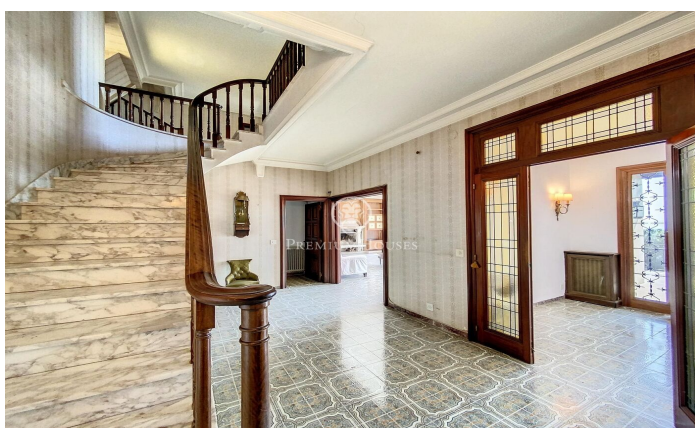

Contacta'ns per a més informació o per concretar una cita

Tel: +34 93 798 88 99

info@premiumhouses.com

www.premiumhouses.es