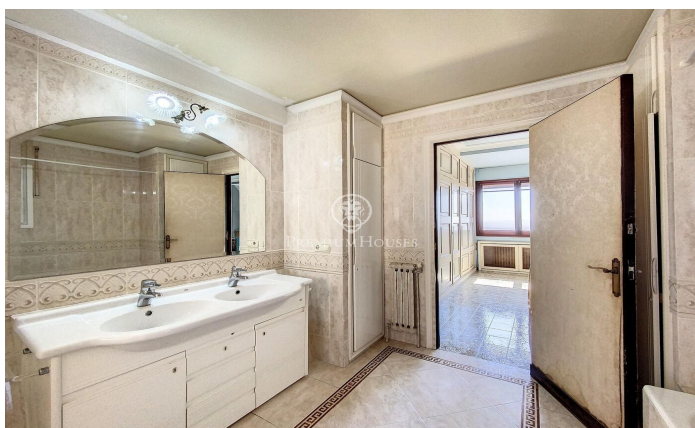

Preciosa casa estil anglès situada a l'Ametlla del Vallès

Ref: PH102477

L' Ametlla del Valles / Other locations

L'Ametlla, és una de les viles més boniques del Vallès Oriental. Situada al peu de la serralada Prelitoral té clima mediterrani i un patrimoni arquitectonic modernista que li dona un aire senyorial i de ciutat jardí. Té una població de 9.000 habitants aproximadament i la renda familiar és de les més altes de Catalunya. Gaudeix d'una vida associativa molt dinàmica i la cultura forma part d'un dels eixos vertebradors del municipi. La mansió que els presentem està situada a la zona de Sant Nicolau, a tocar del centre pero a la distància suficient per mantenir la tranquil·litat i la privacitat necessària. Fou construïda l'any 1974 al bell mig d'un terreny d'1 hectàrea i dissenyada amb un elegant estil anglès i interiors senyorials. Està distribuïda en diferents plantes i en totes elles ofereix espais amplis i lluminosos amb unes vistes precioses. Disposa d'una gran piscina que compta amb vestidors i bany al costat d'una gran porxada que fa les delícies de l'estiu i que es comunica directament amb el garatge i la bodega. A la planta principal, a part dels grans espais del saló amb llar de foc, el menjador, un despatx que també conté llar de foc, cuina amb rebost i lavabo de cortesia, trobem una habitació suite. A la primera planta hi ha 4 ha...

1.200.000 €

528 m²
7 Habitacions
6 Banys
9 m² parcel·la
Piscina
AACC
Calefacció
Telèfon
Llar de foc
Armaris encastats

Contacta'ns per a més informació o per concretar una cita

Tel: +34 93 798 88 99

info@premiumhouses.com