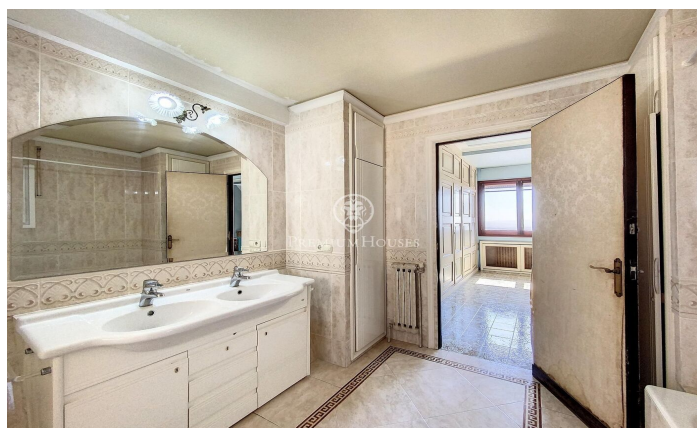

Preciosa casa estil anglès situada a l'Ametlla del Vallès

Ref: PH103258

L' Ametlla del Valles / Other locations

L'Ametlla, és una de les viles més boniques del Vallès Oriental. Situada al peu de la serralada Prelitoral té clima mediterrani i un patrimoni arquitectonic modernista que li dona un aire senyorial i de ciutat jardí. Té una població de 9.000 habitants aproximadament i la renda familiar és de les més altes de Catalunya. Gaudeix d'una vida associativa molt dinàmica i la cultura forma part d'un dels eixos vertebradors del municipi. La mansió que els presentem està situada a la zona de Sant Nicolau, a tocar del centre pero a la distància suficient per mantenir la tranquil·litat i la privacitat necessària. Fou construïda l'any 1974 al bell mig d'un terreny d'1 hectàrea i dissenyada amb un elegant estil anglès i interiors senyorials. Està distribuïda en diferents plantes i en totes elles ofereix espais amplis i lluminosos amb unes vistes precioses. Disposa d'una gran piscina que compta amb vestidors i bany al costat d'una gran porxada que fa les delícies de l'estiu i que es comunica directament amb el garatge i la bodega. A la planta principal, a part dels grans espais del saló amb llar de foc, el menjador, un despatx que també conté llar de foc, cuina amb rebost i lavabo de cortesia, trobem una habitació suite. A la primera planta hi ha 4 ha...

3.000 €

528 m²
7 Habitacions
6 Banys
9 m² parcel·la
Piscina
AACC
Calefacció
Telèfon
Llar de foc
Armaris encastats

Contacta'ns per a més informació o per concretar una cita

Tel: +34 93 798 88 99

info@premiumhouses.com