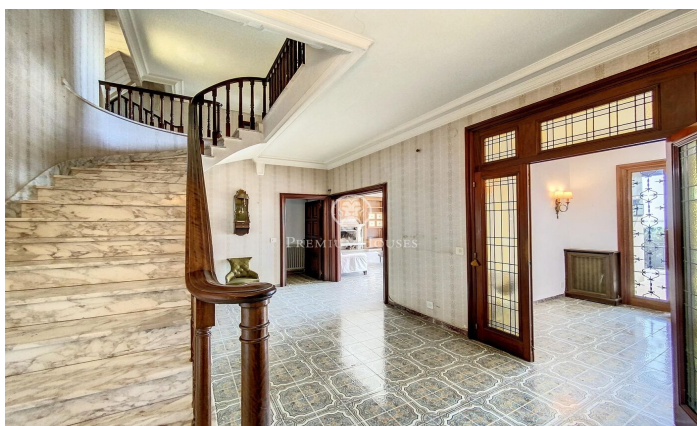

Contacta'ns per a més informació o per concretar una cita

Tel: +34 93 798 88 99

info@premiumhouses.com

www.premiumhouses.es