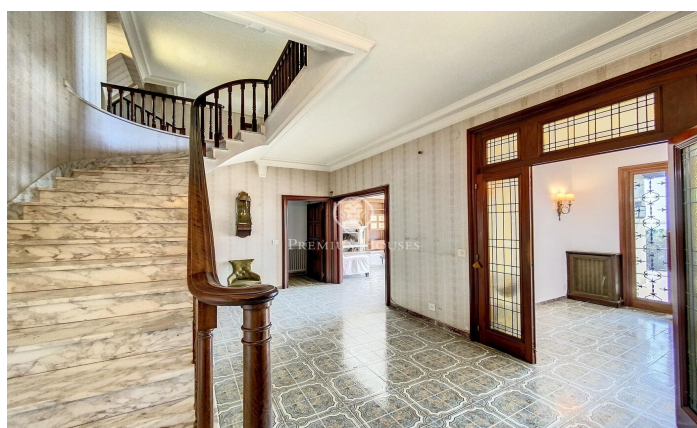

Contacta'ns per a més informació o per concretar una cita

Tel: +34 93 798 88 99

info@premiumhouses.com

www.premiumhouses.es