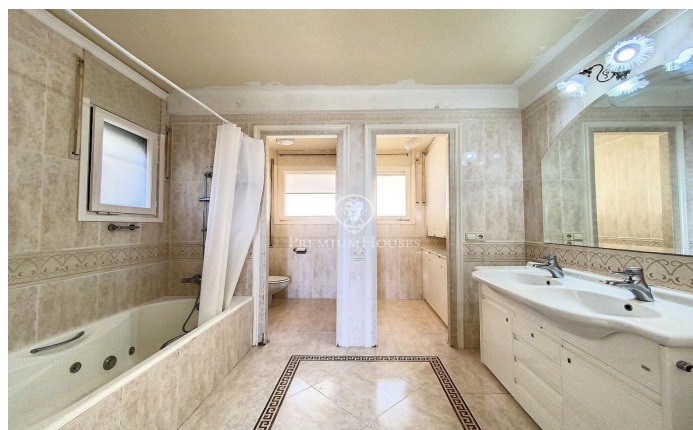

Preciosa casa estil anglès situada a l'Ametlla del Vallès

Ref: PH103258

L' Ametlla del Valles / Other locations

L'Ametlla, és una de les viles més boniques del Vallès Oriental. Situada al peu de la serralada Prelitoral té clima mediterrani i un patrimoni arquitectonic modernista que li dona un aire senyorial i de ciutat jardí. Té una població de 9.000 habitants aproximadament i la renda familiar és de les més altes de Catalunya. Gaudeix d'una vida associativa molt dinàmica i la cultura forma part d'un dels eixos vertebradors del municipi. La mansió que els presentem està situada a la zona de Sant Nicolau, a tocar del centre pero a la distància suficient per mantenir la tranquil·litat i la privacitat necessària. Fou construïda l'any 1974 al bell mig d'un terreny d'1 hectàrea i dissenyada amb un elegant estil anglès i interiors senyorials. Està distribuïda en diferents plantes i en totes elles ofereix espais amplis i lluminosos amb unes vistes precioses. Disposa d'una gran piscina que compta amb vestidors i bany al costat d'una gran porxada que fa les delícies de l'estiu i que es comunica directament amb el garatge i la bodega. A la planta principal, a part dels grans espais del saló amb llar de foc, el menjador, un despatx que també conté llar de foc, cuina amb rebost i lavabo de cortesia, trobem una habitació suite. A la primera planta hi ha 4 ha...

3.000 €

528 m²
7 Habitacions
6 Banys
9 m² parcel·la
Piscina
AACC
Calefacció
Telèfon
Llar de foc
Armaris encastats

Contacta'ns per a més informació o per concretar una cita

Tel: +34 93 798 88 99

info@premiumhouses.com