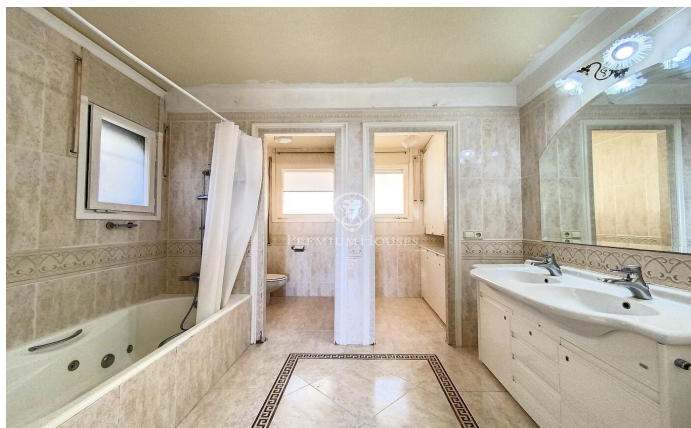

Preciosa casa estil anglès situada a l'Ametlla del Vallès

Ref: PH103258

L' Ametlla del Valles / Other locations

L'Ametlla, és una de les viles més boniques del Vallès Oriental. Situada al peu de la serralada Prelitoral té clima mediterrani i un patrimoni arquitectonic modernista que li dona un aire senyorial i de ciutat jardí. Té una població de 9.000 habitants aproximadament i la renda familiar és de les més altes de Catalunya. Gaudeix d'una vida associativa molt dinàmica i la cultura forma part d'un dels eixos vertebradors del municipi. La mansió que els presentem està situada a la zona de Sant Nicolau, a tocar del centre pero a la distància suficient per mantenir la tranquil·litat i la privacitat necessària. Fou construïda l'any 1974 al bell mig d'un terreny d'1 hectàrea i dissenyada amb un elegant estil anglès i interiors senyorials. Està distribuïda en diferents plantes i en totes elles ofereix espais amplis i lluminosos amb unes vistes precioses. Disposa d'una gran piscina que compta amb vestidors i bany al costat d'una gran porxada que fa les delícies de l'estiu i que es comunica directament amb el garatge i la bodega. A la planta principal, a part dels grans espais del saló amb llar de foc, el menjador, un despatx que també conté llar de foc, cuina amb rebost i lavabo de cortesia, trobem una habitació suite. A la primera planta hi ha 4 ha...

3.000 €

528 m²
7 Habitacions
6 Banys
9 m² parcel·la
Piscina
AACC
Calefacció
Telèfon
Llar de foc
Armaris encastats

Contacta'ns per a més informació o per concretar una cita

Tel: +34 93 798 88 99

info@premiumhouses.com