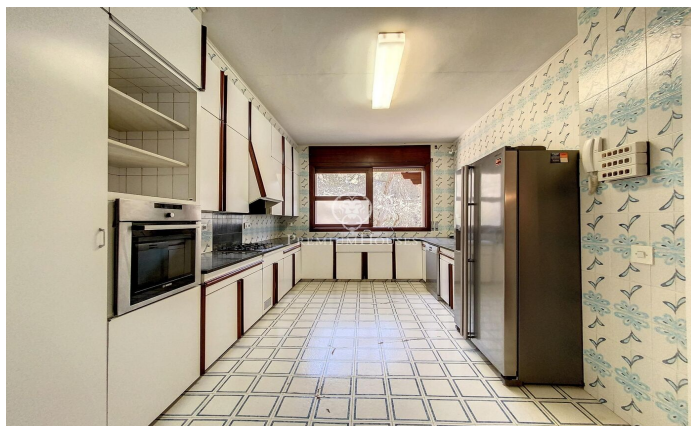

Contacta'ns per a més informació o per concretar una cita

Tel: +34 93 798 88 99

info@premiumhouses.com

www.premiumhouses.es