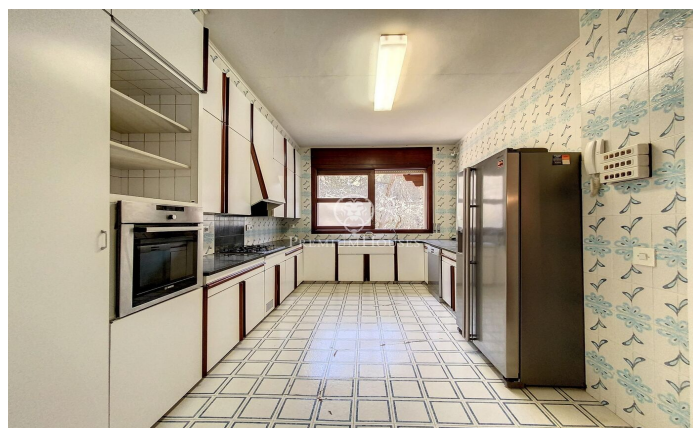

Contacta'ns per a més informació o per concretar una cita

Tel: +34 93 798 88 99

info@premiumhouses.com

www.premiumhouses.es