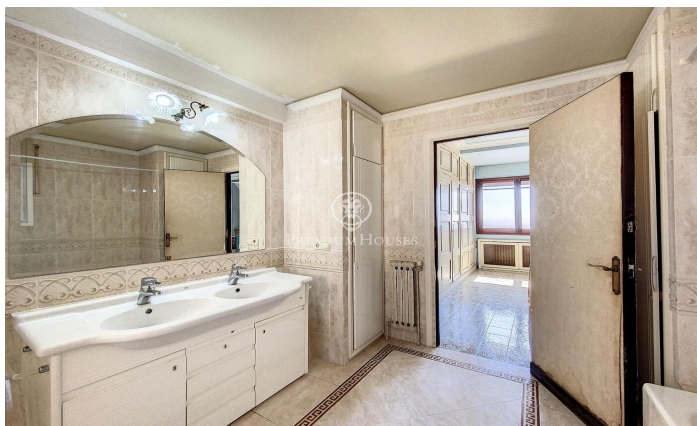

Preciosa casa estil anglès situada a l'Ametlla del Vallès

Ref: PH103258

L' Ametlla del Valles / Other locations

L'Ametlla, és una de les viles més boniques del Vallès Oriental. Situada al peu de la serralada Prelitoral té clima mediterrani i un patrimoni arquitectonic modernista que li dona un aire senyorial i de ciutat jardí. Té una població de 9.000 habitants aproximadament i la renda familiar és de les més altes de Catalunya. Gaudeix d'una vida associativa molt dinàmica i la cultura forma part d'un dels eixos vertebradors del municipi. La mansió que els presentem està situada a la zona de Sant Nicolau, a tocar del centre pero a la distància suficient per mantenir la tranquil·litat i la privacitat necessària. Fou construïda l'any 1974 al bell mig d'un terreny d'1 hectàrea i dissenyada amb un elegant estil anglès i interiors senyorials. Està distribuïda en diferents plantes i en totes elles ofereix espais amplis i lluminosos amb unes vistes precioses. Disposa d'una gran piscina que compta amb vestidors i bany al costat d'una gran porxada que fa les delícies de l'estiu i que es comunica directament amb el garatge i la bodega. A la planta principal, a part dels grans espais del saló amb llar de foc, el menjador, un despatx que també conté llar de foc, cuina amb rebost i lavabo de cortesia, trobem una habitació suite. A la primera planta hi ha 4 ha...

3.000 €

528 m²
7 Habitacions
6 Banys
9 m² parcel·la
Piscina
AACC
Calefacció
Telèfon
Llar de foc
Armaris encastats

Contacta'ns per a més informació o per concretar una cita

Tel: +34 93 798 88 99

info@premiumhouses.com