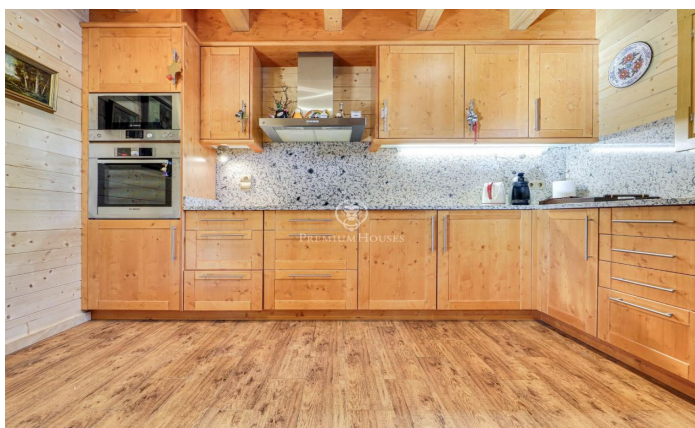

Xalet de luxe a la Molina

Ref: P-015380

Alp / Other locations

Luxós xalet a la Molina situat en una zona molt tranquil·la a 10 minuts de les pistes amb unes vistes a les muntanyes espectaculars. Una propietat amb un ampli jardí, on poder gaudir de la neu a l'hivern o passar una agradable estona a l'aire lliure a l'estiu. Sis acollidors dormitoris per a acomodar a tota la família o amics, dos banys complets i una suite amb jacuzzi amb vista a les muntanyes de l'estació de La Molina! A més, el toc de luxe continua amb una sauna per a relaxar-se i entrar en calor després d'un cansat dia d'esquí. També compta amb un porxo acollidor, es pot usar tant a l'hivern com a l'estiu, ja que et permet tancar-lo i aïllar-te dels dies més freds i així compartir interminables converses amb amics. L'interior aquesta completament moblat amb l'elegància i l'estil típic de muntanya. Compta amb un ampli saló amb un alt sostre de 8 metres i parets compostes per una enorme vidriera on permet que entre tota la llum de l'exterior i una preciosa xemeneia, perfecta per a desconnectar. La comoditat està garantida amb tots els electrodomèstics necessaris, en definitiva, un lloc perfecte per a escapar de la bullícia diària i gaudir de moments de tranquil·litat i diversió amb sers estimats. A més, compta amb dues edificacions annexes dins de la mat...

1.800.000 €

658 m²
7 Habitacions
5 Banys
2,459 m² parcel·la
Calefacció
Pati interior
Traster
Moblat
Llar de foc
Terrassa
Balcó
Armaris encastats

Contacta'ns per a més informació o per concretar una cita