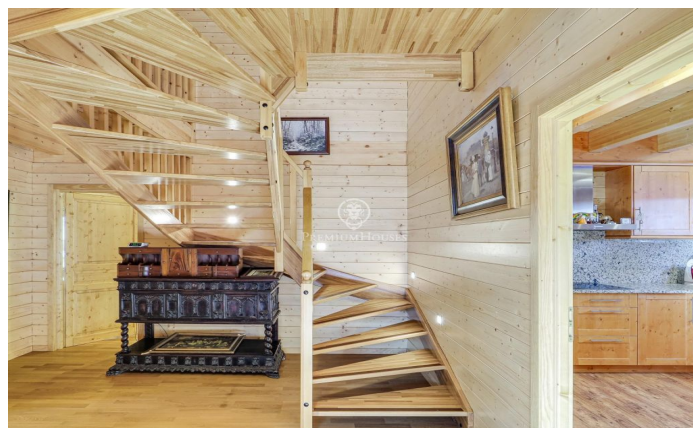

Xalet de luxe a la Molina

Ref: P-015380

Alp / Other locations

Luxós xalet a la Molina situat en una zona molt tranquil·la a 10 minuts de les pistes amb unes vistes a les muntanyes espectaculars. Una propietat amb un ampli jardí, on poder gaudir de la neu a l'hivern o passar una agradable estona a l'aire lliure a l'estiu. Sis acollidors dormitoris per a acomodar a tota la família o amics, dos banys complets i una suite amb jacuzzi amb vista a les muntanyes de l'estació de La Molina! A més, el toc de luxe continua amb una sauna per a relaxar-se i entrar en calor després d'un cansat dia d'esquí. També compta amb un porxo acollidor, es pot usar tant a l'hivern com a l'estiu, ja que et permet tancar-lo i aïllar-te dels dies més freds i així compartir interminables converses amb amics. L'interior aquesta completament moblat amb l'elegància i l'estil típic de muntanya. Compta amb un ampli saló amb un alt sostre de 8 metres i parets compostes per una enorme vidriera on permet que entre tota la llum de l'exterior i una preciosa xemeneia, perfecta per a desconnectar. La comoditat està garantida amb tots els electrodomèstics necessaris, en definitiva, un lloc perfecte per a escapar de la bullícia diària i gaudir de moments de tranquil·litat i diversió amb sers estimats. A més, compta amb dues edificacions annexes dins de la mat...

1.800.000 €

658 m²
7 Habitacions
5 Banys
2,459 m² parcel·la
Calefacció
Pati interior
Traster
Moblat
Llar de foc
Terrassa
Balcó
Armaris encastats

Contacta'ns per a més informació o per concretar una cita