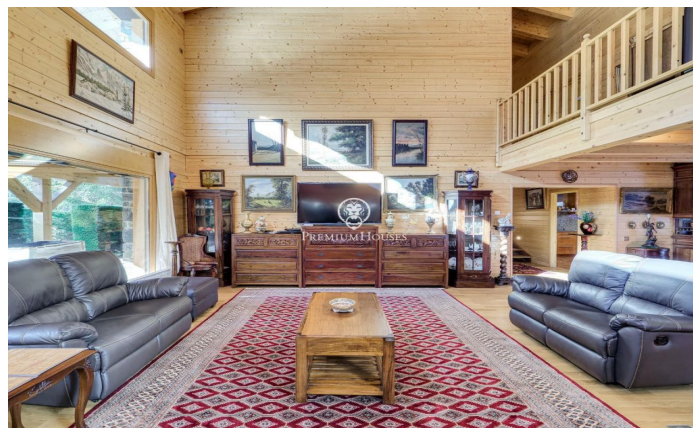

Xalet de luxe a la Molina

Ref: P-015380

Alp / Other locations

Luxós xalet a la Molina situat en una zona molt tranquil·la a 10 minuts de les pistes amb unes vistes a les muntanyes espectaculars. Una propietat amb un ampli jardí, on poder gaudir de la neu a l'hivern o passar una agradable estona a l'aire lliure a l'estiu. Sis acollidors dormitoris per a acomodar a tota la família o amics, dos banys complets i una suite amb jacuzzi amb vista a les muntanyes de l'estació de La Molina! A més, el toc de luxe continua amb una sauna per a relaxar-se i entrar en calor després d'un cansat dia d'esquí. També compta amb un porxo acollidor, es pot usar tant a l'hivern com a l'estiu, ja que et permet tancar-lo i aïllar-te dels dies més freds i així compartir interminables converses amb amics. L'interior aquesta completament moblat amb l'elegància i l'estil típic de muntanya. Compta amb un ampli saló amb un alt sostre de 8 metres i parets compostes per una enorme vidriera on permet que entre tota la llum de l'exterior i una preciosa xemeneia, perfecta per a desconnectar. La comoditat està garantida amb tots els electrodomèstics necessaris, en definitiva, un lloc perfecte per a escapar de la bullícia diària i gaudir de moments de tranquil·litat i diversió amb sers estimats. A més, compta amb dues edificacions annexes dins de la mat...

1.800.000 €

658 m²
7 Habitacions
5 Banys
2,459 m² parcel·la
Calefacció
Pati interior
Traster
Moblat
Llar de foc
Terrassa
Balcó
Armaris encastats

Contacta'ns per a més informació o per concretar una cita