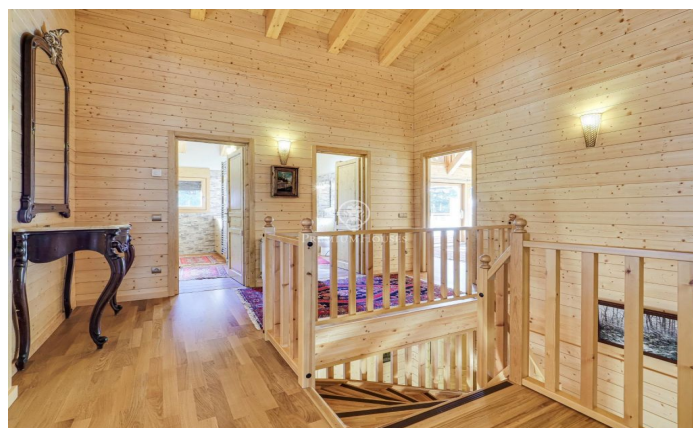

Xalet de luxe a la Molina

Ref: P-015380

Alp / Other locations

Luxós xalet a la Molina situat en una zona molt tranquil·la a 10 minuts de les pistes amb unes vistes a les muntanyes espectaculars. Una propietat amb un ampli jardí, on poder gaudir de la neu a l'hivern o passar una agradable estona a l'aire lliure a l'estiu. Sis acollidors dormitoris per a acomodar a tota la família o amics, dos banys complets i una suite amb jacuzzi amb vista a les muntanyes de l'estació de La Molina! A més, el toc de luxe continua amb una sauna per a relaxar-se i entrar en calor després d'un cansat dia d'esquí. També compta amb un porxo acollidor, es pot usar tant a l'hivern com a l'estiu, ja que et permet tancar-lo i aïllar-te dels dies més freds i així compartir interminables converses amb amics. L'interior aquesta completament moblat amb l'elegància i l'estil típic de muntanya. Compta amb un ampli saló amb un alt sostre de 8 metres i parets compostes per una enorme vidriera on permet que entre tota la llum de l'exterior i una preciosa xemeneia, perfecta per a desconnectar. La comoditat està garantida amb tots els electrodomèstics necessaris, en definitiva, un lloc perfecte per a escapar de la bullícia diària i gaudir de moments de tranquil·litat i diversió amb sers estimats. A més, compta amb dues edificacions annexes dins de la mat...

1.800.000 €

658 m²
7 Habitacions
5 Banys
2,459 m² parcel·la
Calefacció
Pati interior
Traster
Moblat
Llar de foc
Terrassa
Balcó
Armaris encastats

Contacta'ns per a més informació o per concretar una cita