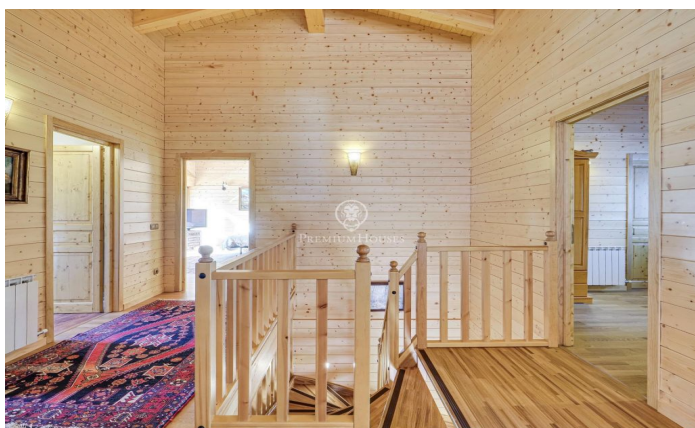

Xalet de luxe a la Molina

Ref: P-015380

Alp / Other locations

Luxós xalet a la Molina situat en una zona molt tranquil·la a 10 minuts de les pistes amb unes vistes a les muntanyes espectaculars. Una propietat amb un ampli jardí, on poder gaudir de la neu a l'hivern o passar una agradable estona a l'aire lliure a l'estiu. Sis acollidors dormitoris per a acomodar a tota la família o amics, dos banys complets i una suite amb jacuzzi amb vista a les muntanyes de l'estació de La Molina! A més, el toc de luxe continua amb una sauna per a relaxar-se i entrar en calor després d'un cansat dia d'esquí. També compta amb un porxo acollidor, es pot usar tant a l'hivern com a l'estiu, ja que et permet tancar-lo i aïllar-te dels dies més freds i així compartir interminables converses amb amics. L'interior aquesta completament moblat amb l'elegància i l'estil típic de muntanya. Compta amb un ampli saló amb un alt sostre de 8 metres i parets compostes per una enorme vidriera on permet que entre tota la llum de l'exterior i una preciosa xemeneia, perfecta per a desconnectar. La comoditat està garantida amb tots els electrodomèstics necessaris, en definitiva, un lloc perfecte per a escapar de la bullícia diària i gaudir de moments de tranquil·litat i diversió amb sers estimats. A més, compta amb dues edificacions annexes dins de la mat...

1.800.000 €

658 m²
7 Habitacions
5 Banys
2,459 m² parcel·la
Calefacció
Pati interior
Traster
Moblat
Llar de foc
Terrassa
Balcó
Armaris encastats

Contacta'ns per a més informació o per concretar una cita