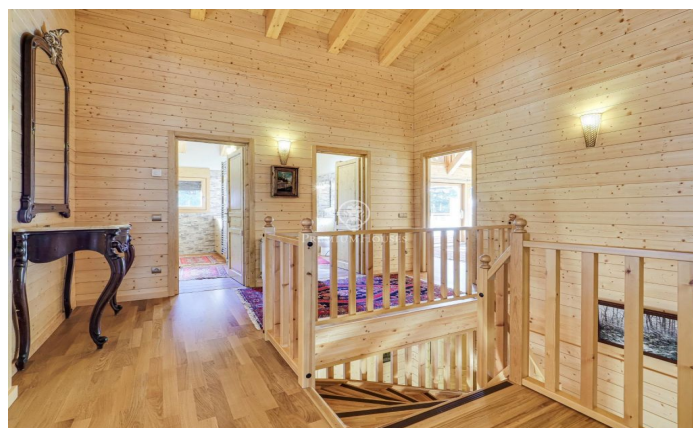

CHALET DE LUJO EN LA MOLINA

Ref: P-015380

Alp / Other locations

Lujoso chalet en La Molina situado en una zona muy tranquila a 10 minutos de las pistas con unas vistas a las montañas espectaculares. Una propiedad con un amplio jardín, donde poder disfrutar de la nieve en invierno o pasar un agradable rato al aire libre en verano. Seis acogedores dormitorios para acomodar a toda la familia o amigos, dos baños completos y ¡una suite con jacuzzi con vistas a las montañas de la estación de La Molina! Además, el toque de lujo continúa con una sauna para relajarse y entrar en calor después de un cansado día de esquí. También cuenta con un porche acogedor, se puede usar tanto en invierno como en verano, ya que te permite cerrarlo y aislarte de los días más fríos y así compartir interminables conversaciones con amigos. El interior está completamente amueblado con la elegancia y el estilo típico de montaña. Cuenta con un amplio salón con un alto techo de 8 metros y paredes compuestas por una enorme cristallera donde permite que entre toda la luz del exterior y una preciosa chimenea, perfecta para desconectar. La comodidad está garantizada con todos los electrodomésticos necesarios, en definitiva, un lugar perfecto para escapar del bullicio diario y disfrutar de momentos de tranquilidad y diversión con seres queridos. Además,...

1.800.000 €

658 m²
7 Habitacions
5 Banys
2,459 m² parcel·la
Calefacció
Pati interior
Traster
Moblat
Llar de foc
Terrassa
Balcó
Armaris encastats

Contacta'ns per a més informació o per concretar una cita