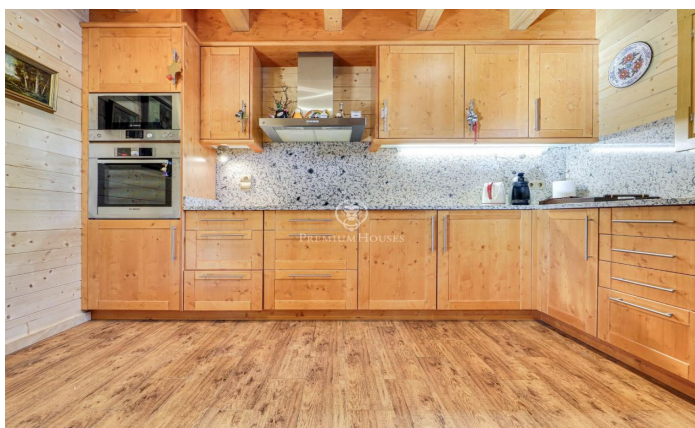

CHALET DE LUJO EN LA MOLINA

Ref: P-015380

Alp / Other locations

Lujoso chalet en La Molina situado en una zona muy tranquila a 10 minutos de las pistas con unas vistas a las montañas espectaculares. Una propiedad con un amplio jardín, donde poder disfrutar de la nieve en invierno o pasar un agradable rato al aire libre en verano. Seis acogedores dormitorios para acomodar a toda la familia o amigos, dos baños completos y ¡una suite con jacuzzi con vistas a las montañas de la estación de La Molina! Además, el toque de lujo continúa con una sauna para relajarse y entrar en calor después de un cansado día de esquí. También cuenta con un porche acogedor, se puede usar tanto en invierno como en verano, ya que te permite cerrarlo y aislarte de los días más fríos y así compartir interminables conversaciones con amigos. El interior está completamente amueblado con la elegancia y el estilo típico de montaña. Cuenta con un amplio salón con un alto techo de 8 metros y paredes compuestas por una enorme cristallera donde permite que entre toda la luz del exterior y una preciosa chimenea, perfecta para desconectar. La comodidad está garantizada con todos los electrodomésticos necesarios, en definitiva, un lugar perfecto para escapar del bullicio diario y disfrutar de momentos de tranquilidad y diversión con seres queridos. Además,...

1.800.000 €

658 m²
7 Habitacions
5 Banys
2,459 m² parcel·la
Calefacció
Pati interior
Traster
Moblat
Llar de foc
Terrassa
Balcó
Armaris encastats

Contacta'ns per a més informació o per concretar una cita