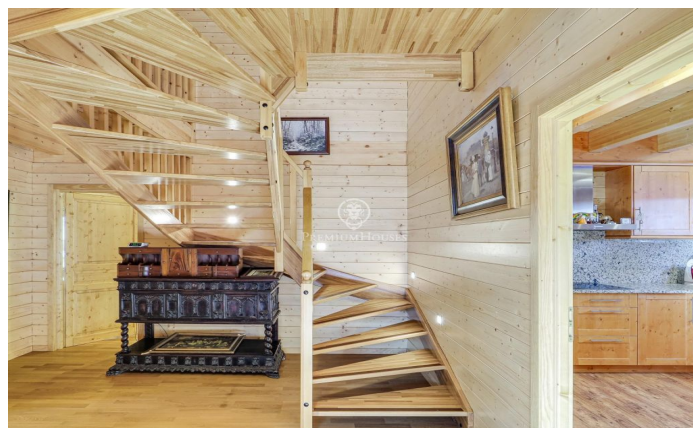

CHALET DE LUJO EN LA MOLINA

Ref: P-015380

Alp / Other locations

Lujoso chalet en La Molina situado en una zona muy tranquila a 10 minutos de las pistas con unas vistas a las montañas espectaculares. Una propiedad con un amplio jardín, donde poder disfrutar de la nieve en invierno o pasar un agradable rato al aire libre en verano. Seis acogedores dormitorios para acomodar a toda la familia o amigos, dos baños completos y ¡una suite con jacuzzi con vistas a las montañas de la estación de La Molina! Además, el toque de lujo continúa con una sauna para relajarse y entrar en calor después de un cansado día de esquí. También cuenta con un porche acogedor, se puede usar tanto en invierno como en verano, ya que te permite cerrarlo y aislarte de los días más fríos y así compartir interminables conversaciones con amigos. El interior está completamente amueblado con la elegancia y el estilo típico de montaña. Cuenta con un amplio salón con un alto techo de 8 metros y paredes compuestas por una enorme cristallera donde permite que entre toda la luz del exterior y una preciosa chimenea, perfecta para desconectar. La comodidad está garantizada con todos los electrodomésticos necesarios, en definitiva, un lugar perfecto para escapar del bullicio diario y disfrutar de momentos de tranquilidad y diversión con seres queridos. Además,...

1.800.000 €

658 m²
7 Habitacions
5 Banys
2,459 m² parcel·la
Calefacció
Pati interior
Traster
Moblat
Llar de foc
Terrassa
Balcó
Armaris encastats

Contacta'ns per a més informació o per concretar una cita