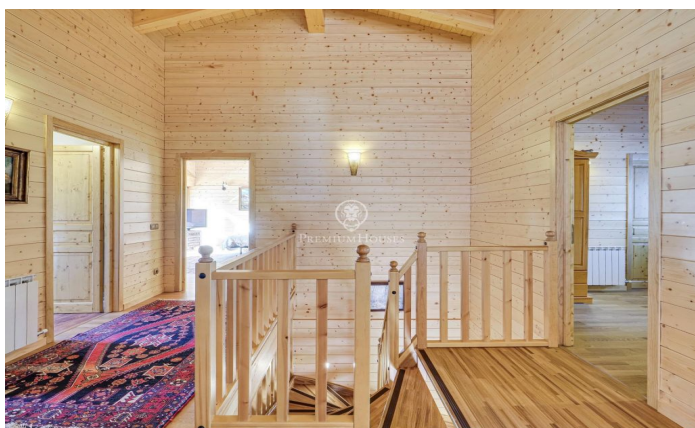

CHALET DE LUJO EN LA MOLINA

Ref: P-015380

Alp / Other locations

Lujoso chalet en La Molina situado en una zona muy tranquila a 10 minutos de las pistas con unas vistas a las montañas espectaculares. Una propiedad con un amplio jardín, donde poder disfrutar de la nieve en invierno o pasar un agradable rato al aire libre en verano. Seis acogedores dormitorios para acomodar a toda la familia o amigos, dos baños completos y ¡una suite con jacuzzi con vistas a las montañas de la estación de La Molina! Además, el toque de lujo continúa con una sauna para relajarse y entrar en calor después de un cansado día de esquí. También cuenta con un porche acogedor, se puede usar tanto en invierno como en verano, ya que te permite cerrarlo y aislarte de los días más fríos y así compartir interminables conversaciones con amigos. El interior está completamente amueblado con la elegancia y el estilo típico de montaña. Cuenta con un amplio salón con un alto techo de 8 metros y paredes compuestas por una enorme cristallera donde permite que entre toda la luz del exterior y una preciosa chimenea, perfecta para desconectar. La comodidad está garantizada con todos los electrodomésticos necesarios, en definitiva, un lugar perfecto para escapar del bullicio diario y disfrutar de momentos de tranquilidad y diversión con seres queridos. Además,...

1.800.000 €

658 m²
7 Habitacions
5 Banys
2,459 m² parcel·la
Calefacció
Pati interior
Traster
Moblat
Llar de foc
Terrassa
Balcó
Armaris encastats

Contacta'ns per a més informació o per concretar una cita