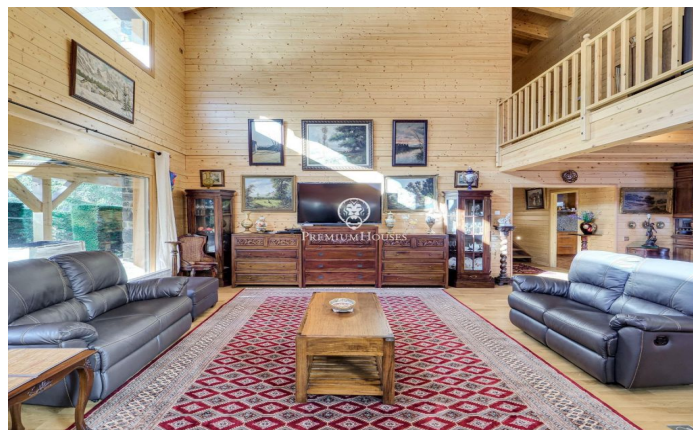

CHALET DE LUJO EN LA MOLINA

Ref: P-015380

Alp / Other locations

Lujoso chalet en La Molina situado en una zona muy tranquila a 10 minutos de las pistas con unas vistas a las montañas espectaculares. Una propiedad con un amplio jardín, donde poder disfrutar de la nieve en invierno o pasar un agradable rato al aire libre en verano. Seis acogedores dormitorios para acomodar a toda la familia o amigos, dos baños completos y ¡una suite con jacuzzi con vistas a las montañas de la estación de La Molina! Además, el toque de lujo continúa con una sauna para relajarse y entrar en calor después de un cansado día de esquí. También cuenta con un porche acogedor, se puede usar tanto en invierno como en verano, ya que te permite cerrarlo y aislarte de los días más fríos y así compartir interminables conversaciones con amigos. El interior está completamente amueblado con la elegancia y el estilo típico de montaña. Cuenta con un amplio salón con un alto techo de 8 metros y paredes compuestas por una enorme cristallera donde permite que entre toda la luz del exterior y una preciosa chimenea, perfecta para desconectar. La comodidad está garantizada con todos los electrodomésticos necesarios, en definitiva, un lugar perfecto para escapar del bullicio diario y disfrutar de momentos de tranquilidad y diversión con seres queridos. Además,...

1.800.000 €

658 m²
7 Habitacions
5 Banys
2,459 m² parcel·la
Calefacció
Pati interior
Traster
Moblat
Llar de foc
Terrassa
Balcó
Armaris encastats

Contacta'ns per a més informació o per concretar una cita