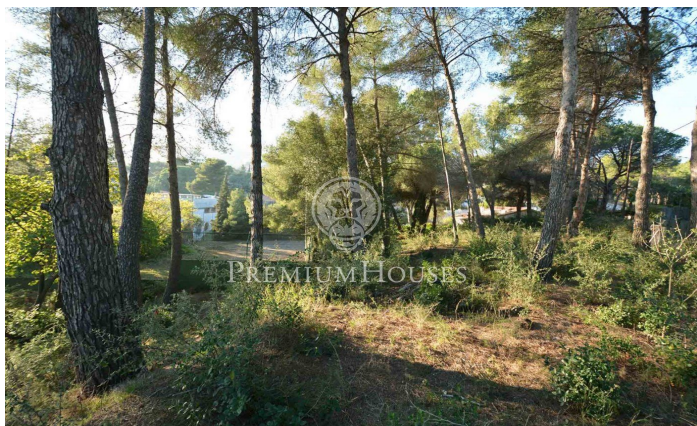

Barcelona Coast, the best place to live
Over 2,500 hours of sun per year

48 Towns and villages to live seafont

Contacta'ns per a més informació o per concretar una cita

Tel: +34 93 798 88 99

info@premiumhouses.com

www.premiumhouses.es