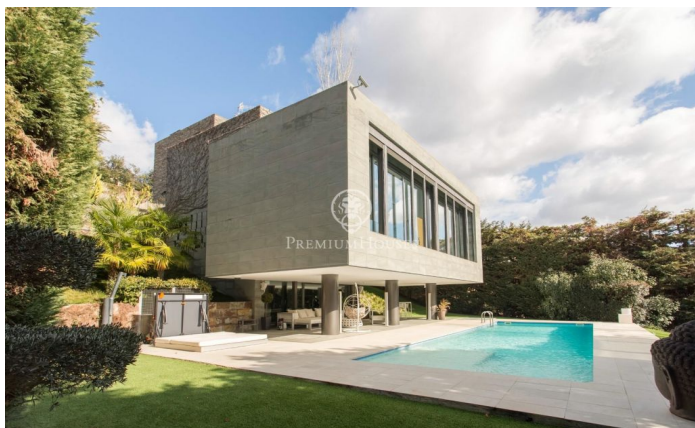

Mansió en venda a Alella: rotunditat en el disseny i lluminositat amb les millors vistes

Ref: PH102301

Alella / Maresme/Barcelona Costa Norte

Disseny, luxe, privacitat i exclusivitat en aquesta espectacular propietat en una de les millors zones d'Alella. La casa, de 605m² construïts en una parcel·la de 1.108m² amb jardí i piscina, gaudeix de gran intimitat, privacitat, vistes a la mar i disseny avantguardista. Té tres plantes, connectades per ascensor, i consta de 4 habitacions dobles, entre elles la màster suite, 6 banys, diversos espais polivalents i un doble garatge privat. A més de les qualitats i acabats de luxe, destaca la tecnologia i la domotica, que inclou seguretat i videovigilància, portes blindades, il·luminació automatitzada, persianes grandhermetic amb sensors de pluja, fibra optica, osmosis, aspiració centralitzada, aire condicionat per conductes, calefacció elèctrica i el control remot de totes les instal·lacions i serveis. Destaquen els grans finestrals, amplitud d'espais, altura de sostres i els sols de gres Porcelanosa, a més d'uns banys de somni, que acaben de ser remodelats. En la planta principal trobem un ampli saló de doble sostre i llum natural, que compleix funcions d'estudi en l'actualitat. Pujant les escales, un despatx obert i un bany. La gran cuina gourmet d'últim disseny amb illa central, totalment equipada, i amb sortida exterior, ocupa un espai privilegiat de la casa, ...

2.650.000 €

605 m²
4 Habitacions
6 Banys
1,108 m² parcel·la
Piscina
AACC
Calefacció
Vistes al mar
Pati interior
Ascensor
Telèfon
Llar de foc
Seguretat
Gimnàs
Parking
Balcó
Armaris encastats

Contacta'ns per a més informació o per concretar una cita