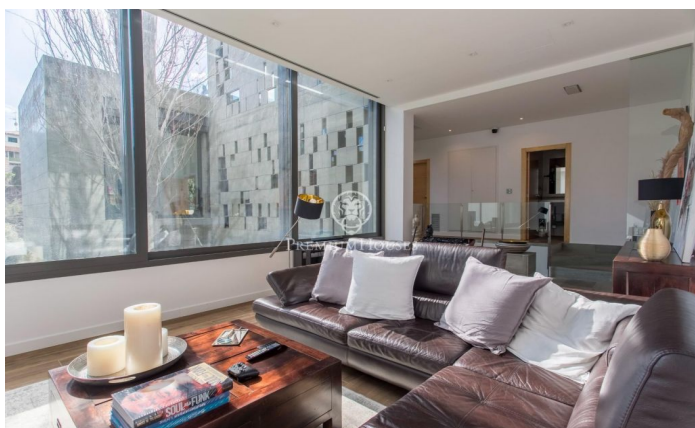

Mansió en venda a Alella: rotunditat en el disseny i lluminositat amb les millors vistes

Ref: PH102301

Alella / Maresme/Barcelona Costa Norte

Disseny, luxe, privacitat i exclusivitat en aquesta espectacular propietat en una de les millors zones d'Alella. La casa, de 605m² construïts en una parcel·la de 1.108m² amb jardí i piscina, gaudeix de gran intimitat, privacitat, vistes a la mar i disseny avantguardista. Té tres plantes, connectades per ascensor, i consta de 4 habitacions dobles, entre elles la màster suite, 6 banys, diversos espais polivalents i un doble garatge privat. A més de les qualitats i acabats de luxe, destaca la tecnologia i la domotica, que inclou seguretat i videovigilància, portes blindades, il·luminació automatitzada, persianes grandhermetic amb sensors de pluja, fibra optica, osmosis, aspiració centralitzada, aire condicionat per conductes, calefacció elèctrica i el control remot de totes les instal·lacions i serveis. Destaquen els grans finestrals, amplitud d'espais, altura de sostres i els sols de gres Porcelanosa, a més d'uns banys de somni, que acaben de ser remodelats. En la planta principal trobem un ampli saló de doble sostre i llum natural, que compleix funcions d'estudi en l'actualitat. Pujant les escales, un despatx obert i un bany. La gran cuina gourmet d'últim disseny amb illa central, totalment equipada, i amb sortida exterior, ocupa un espai privilegiat de la casa, ...

2.650.000 €

605 m²
4 Habitacions
6 Banys
1,108 m² parcel·la
Piscina
AACC
Calefacció
Vistes al mar
Pati interior
Ascensor
Telèfon
Llar de foc
Seguretat
Gimnàs
Parking
Balcó
Armaris encastats

Contacta'ns per a més informació o per concretar una cita