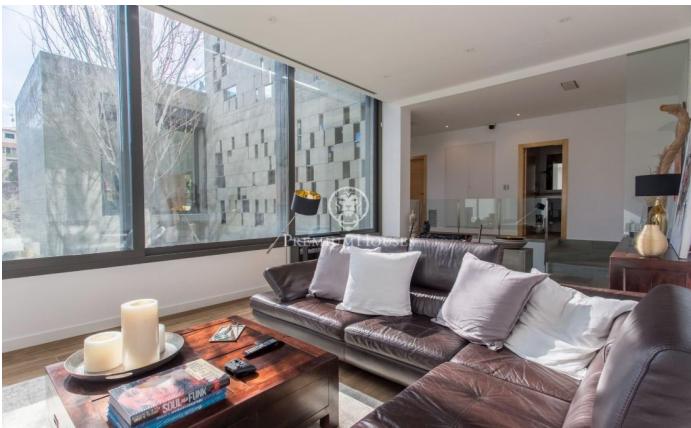

Mansió en venda a Alella: rotunditat en el disseny i lluminositat amb les millors vistes

Ref: PH102301

Alella / Maresme/Barcelona Costa Norte

Disseny, luxe, privacitat i exclusivitat en aquesta espectacular propietat en una de les millors zones d'Alella. La casa, de 605m2 construïts en una parcel·la de 1.108m2 amb jardí i piscina, gaudeix de gran intimitat, privacitat, vistes a la mar i disseny avantguardista. Té tres plantes, connectades per ascensor, i consta de 4 habitacions dobles, entre elles la màster suite, 6 banys, diversos espais polivalents i un doble garatge privat. A més de les qualitats i acabats de luxe, destaca la tecnologia i la domotica, que inclou seguretat i videovigilància, portes blindades, il·luminació automatitzada, persianes grandhermetic amb sensors de pluja, fibra optica, osmosis, aspiració centralitzada, aire condicionat per conductes, calefacció elèctrica i el control remot de totes les instal·lacions i serveis. Destaquen els grans finestrals, amplitud d'espais, altura de sostres i els sols de gres Porcelanosa, a més d'uns banys de somni, que acaben de ser remodelats. En la planta principal trobem un ampli saló de doble sostre i llum natural, que compleix funcions d'estudi en l'actualitat. Pujant les escales, un despatx obert i un bany. La gran cuina gourmet d'últim disseny amb illa central, totalment equipada, i amb sortida exterior, ocupa un espai privilegiat de la casa, ...

2.650.000 €

605 m²
4 Habitacions
6 Banys
1,108 m² parcel·la
Piscina
AACC
Calefacció
Vistes al mar
Pati interior
Ascensor
Telèfon
Llar de foc
Seguretat
Gimnàs
Parking
Balcó
Armaris encastats

Contacta'ns per a més informació o per concretar una cita