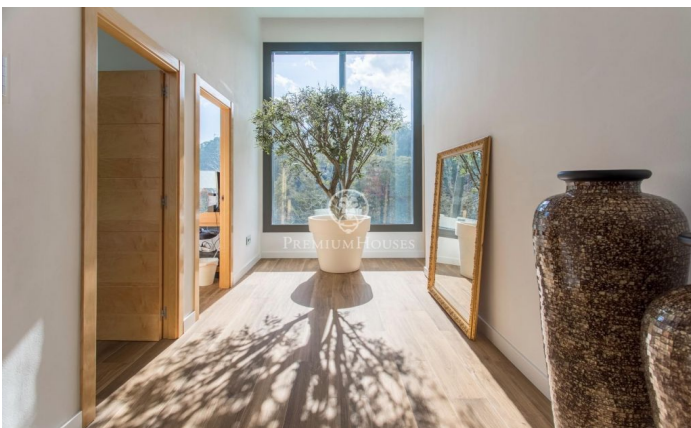

Mansió en venda a Alella: rotunditat en el disseny i lluminositat amb les millors vistes

Ref: PH102301

Alella / Maresme/Barcelona Costa Norte

Disseny, luxe, privacitat i exclusivitat en aquesta espectacular propietat en una de les millors zones d'Alella. La casa, de 605m² construïts en una parcel·la de 1.108m² amb jardí i piscina, gaudeix de gran intimitat, privacitat, vistes a la mar i disseny avantguardista. Té tres plantes, connectades per ascensor, i consta de 4 habitacions dobles, entre elles la màster suite, 6 banys, diversos espais polivalents i un doble garatge privat. A més de les qualitats i acabats de luxe, destaca la tecnologia i la domotica, que inclou seguretat i videovigilància, portes blindades, il·luminació automatitzada, persianes grandhermetic amb sensors de pluja, fibra optica, osmosis, aspiració centralitzada, aire condicionat per conductes, calefacció elèctrica i el control remot de totes les instal·lacions i serveis. Destaquen els grans finestrals, amplitud d'espais, altura de sostres i els sols de gres Porcelanosa, a més d'uns banys de somni, que acaben de ser remodelats. En la planta principal trobem un ampli saló de doble sostre i llum natural, que compleix funcions d'estudi en l'actualitat. Pujant les escales, un despatx obert i un bany. La gran cuina gourmet d'últim disseny amb illa central, totalment equipada, i amb sortida exterior, ocupa un espai privilegiat de la casa, ...

2.650.000 €

605 m²
4 Habitacions
6 Banys
1,108 m² parcel·la
Piscina
AACC
Calefacció
Vistes al mar
Pati interior
Ascensor
Telèfon
Llar de foc
Seguretat
Gimnàs
Parking
Balcó
Armaris encastats

Contacta'ns per a més informació o per concretar una cita