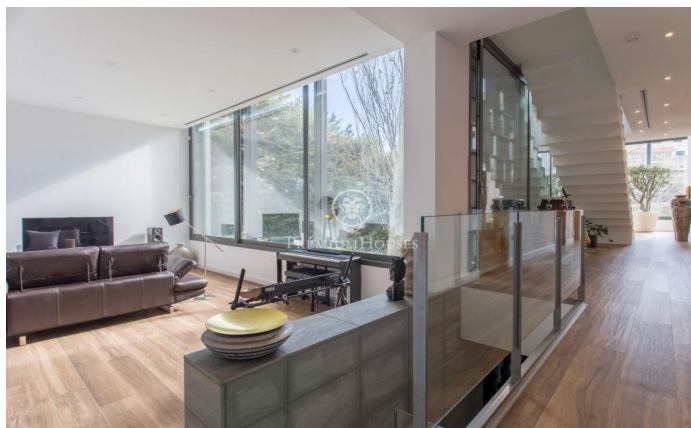

Mansió en venda a Alella: rotunditat en el disseny i lluminositat amb les millors vistes

Ref: PH102301

Alella / Maresme/Barcelona Costa Norte

Disseny, luxe, privacitat i exclusivitat en aquesta espectacular propietat en una de les millors zones d'Alella. La casa, de 605m² construïts en una parcel·la de 1.108m² amb jardí i piscina, gaudeix de gran intimitat, privacitat, vistes a la mar i disseny avantguardista. Té tres plantes, connectades per ascensor, i consta de 4 habitacions dobles, entre elles la màster suite, 6 banys, diversos espais polivalents i un doble garatge privat. A més de les qualitats i acabats de luxe, destaca la tecnologia i la domotica, que inclou seguretat i videovigilància, portes blindades, il·luminació automatitzada, persianes grandhermetic amb sensors de pluja, fibra optica, osmosis, aspiració centralitzada, aire condicionat per conductes, calefacció elèctrica i el control remot de totes les instal·lacions i serveis. Destaquen els grans finestrals, amplitud d'espais, altura de sostres i els sols de gres Porcelanosa, a més d'uns banys de somni, que acaben de ser remodelats. En la planta principal trobem un ampli saló de doble sostre i llum natural, que compleix funcions d'estudi en l'actualitat. Pujant les escales, un despatx obert i un bany. La gran cuina gourmet d'últim disseny amb illa central, totalment equipada, i amb sortida exterior, ocupa un espai privilegiat de la casa, ...

2.650.000 €

605 m²
4 Habitacions
6 Banys
1,108 m² parcel·la
Piscina
AACC
Calefacció
Vistes al mar
Pati interior
Ascensor
Telèfon
Llar de foc
Seguretat
Gimnàs
Parking
Balcó
Armaris encastats

Contacta'ns per a més informació o per concretar una cita