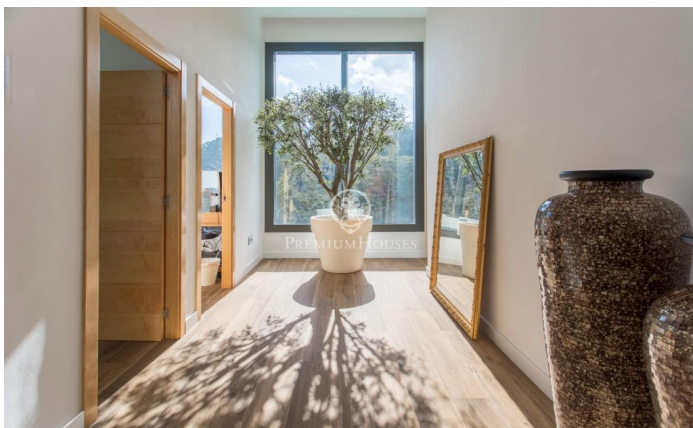

Mansió en venda a Alella: rotunditat en el disseny i lluminositat amb les millors vistes

Ref: PH102301

Alella / Maresme/Barcelona Costa Norte

Disseny, luxe, privacitat i exclusivitat en aquesta espectacular propietat en una de les millors zones d'Alella. La casa, de 605m2 construïts en una parcel·la de 1.108m2 amb jardí i piscina, gaudeix de gran intimitat, privacitat, vistes a la mar i disseny avantguardista. Té tres plantes, connectades per ascensor, i consta de 4 habitacions dobles, entre elles la màster suite, 6 banys, diversos espais polivalents i un doble garatge privat. A més de les qualitats i acabats de luxe, destaca la tecnologia i la domotica, que inclou seguretat i videovigilància, portes blindades, il·luminació automatitzada, persianes grandhermetic amb sensors de pluja, fibra optica, osmosis, aspiració centralitzada, aire condicionat per conductes, calefacció elèctrica i el control remot de totes les instal·lacions i serveis. Destaquen els grans finestrals, amplitud d'espais, altura de sostres i els sols de gres Porcelanosa, a més d'uns banys de somni, que acaben de ser remodelats. En la planta principal trobem un ampli saló de doble sostre i llum natural, que compleix funcions d'estudi en l'actualitat. Pujant les escales, un despatx obert i un bany. La gran cuina gourmet d'últim disseny amb illa central, totalment equipada, i amb sortida exterior, ocupa un espai privilegiat de la casa, ...

2.650.000 €

605 m²
4 Habitacions
6 Banys
1,108 m² parcel·la
Piscina
AACC
Calefacció
Vistes al mar
Pati interior
Ascensor
Telèfon
Llar de foc
Seguretat
Gimnàs
Parking
Balcó
Armaris encastats

Contacta'ns per a més informació o per concretar una cita