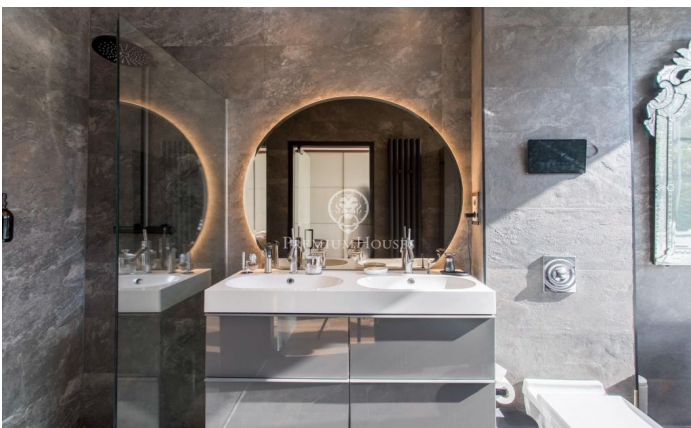

Mansió en venda a Alella: rotunditat en el disseny i lluminositat amb les millors vistes

Ref: PH102301

Alella / Maresme/Barcelona Costa Norte

Disseny, luxe, privacitat i exclusivitat en aquesta espectacular propietat en una de les millors zones d'Alella. La casa, de 605m² construïts en una parcel·la de 1.108m² amb jardí i piscina, gaudeix de gran intimitat, privacitat, vistes a la mar i disseny avantguardista. Té tres plantes, connectades per ascensor, i consta de 4 habitacions dobles, entre elles la màster suite, 6 banys, diversos espais polivalents i un doble garatge privat. A més de les qualitats i acabats de luxe, destaca la tecnologia i la domotica, que inclou seguretat i videovigilància, portes blindades, il·luminació automatitzada, persianes grandhermetic amb sensors de pluja, fibra optica, osmosis, aspiració centralitzada, aire condicionat per conductes, calefacció elèctrica i el control remot de totes les instal·lacions i serveis. Destaquen els grans finestrals, amplitud d'espais, altura de sostres i els sols de gres Porcelanosa, a més d'uns banys de somni, que acaben de ser remodelats. En la planta principal trobem un ampli saló de doble sostre i llum natural, que compleix funcions d'estudi en l'actualitat. Pujant les escales, un despatx obert i un bany. La gran cuina gourmet d'últim disseny amb illa central, totalment equipada, i amb sortida exterior, ocupa un espai privilegiat de la casa, ...

2.650.000 €

605 m²
4 Habitacions
6 Banys
1,108 m² parcel·la
Piscina
AACC
Calefacció
Vistes al mar
Pati interior
Ascensor
Telèfon
Llar de foc
Seguretat
Gimnàs
Parking
Balcó
Armaris encastats

Contacta'ns per a més informació o per concretar una cita