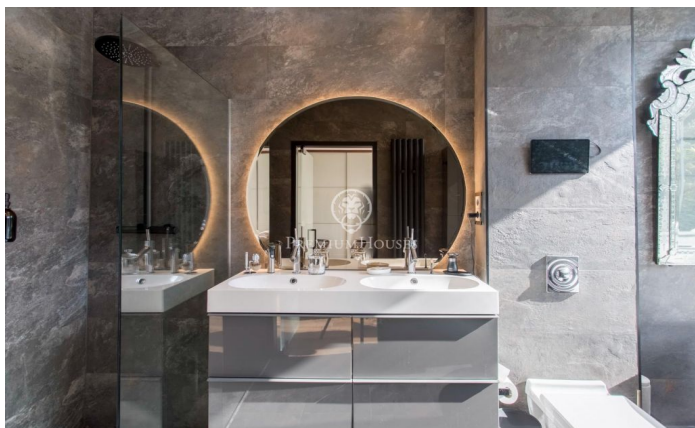

Mansió en venda a Alella: rotunditat en el disseny i lluminositat amb les millors vistes

Ref: PH102301

Alella / Maresme/Barcelona Costa Norte

Disseny, luxe, privacitat i exclusivitat en aquesta espectacular propietat en una de les millors zones d'Alella. La casa, de 605m² construïts en una parcel·la de 1.108m² amb jardí i piscina, gaudeix de gran intimitat, privacitat, vistes a la mar i disseny avantguardista. Té tres plantes, connectades per ascensor, i consta de 4 habitacions dobles, entre elles la màster suite, 6 banys, diversos espais polivalents i un doble garatge privat. A més de les qualitats i acabats de luxe, destaca la tecnologia i la domotica, que inclou seguretat i videovigilància, portes blindades, il·luminació automatitzada, persianes grandhermetic amb sensors de pluja, fibra optica, osmosis, aspiració centralitzada, aire condicionat per conductes, calefacció elèctrica i el control remot de totes les instal·lacions i serveis. Destaquen els grans finestrals, amplitud d'espais, altura de sostres i els sols de gres Porcelanosa, a més d'uns banys de somni, que acaben de ser remodelats. En la planta principal trobem un ampli saló de doble sostre i llum natural, que compleix funcions d'estudi en l'actualitat. Pujant les escales, un despatx obert i un bany. La gran cuina gourmet d'últim disseny amb illa central, totalment equipada, i amb sortida exterior, ocupa un espai privilegiat de la casa, ...

2.650.000 €

605 m²
4 Habitacions
6 Banys
1,108 m² parcel·la
Piscina
AACC
Calefacció
Vistes al mar
Pati interior
Ascensor
Telèfon
Llar de foc
Seguretat
Gimnàs
Parking
Balcó
Armaris encastats

Contacta'ns per a més informació o per concretar una cita