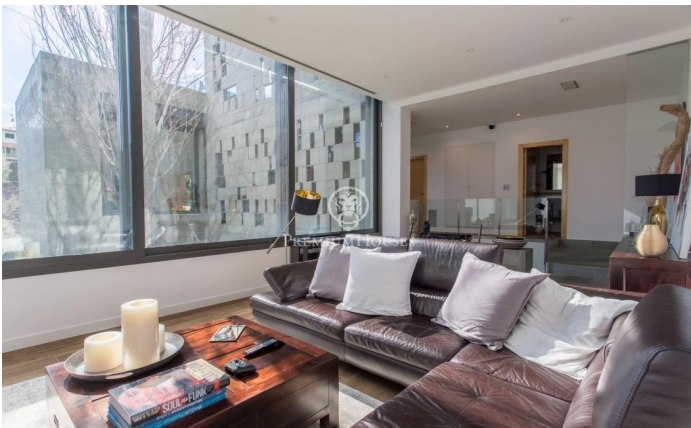

Mansió en venda a Alella: rotunditat en el disseny i lluminositat amb les millors vistes

Ref: PH102301

Alella / Maresme/Barcelona Costa Norte

Disseny, luxe, privacitat i exclusivitat en aquesta espectacular propietat en una de les millors zones d'Alella. La casa, de 605m² construïts en una parcel·la de 1.108m² amb jardí i piscina, gaudeix de gran intimitat, privacitat, vistes a la mar i disseny avantguardista. Té tres plantes, connectades per ascensor, i consta de 4 habitacions dobles, entre elles la màster suite, 6 banys, diversos espais polivalents i un doble garatge privat. A més de les qualitats i acabats de luxe, destaca la tecnologia i la domotica, que inclou seguretat i videovigilància, portes blindades, il·luminació automatitzada, persianes grandhermetic amb sensors de pluja, fibra optica, osmosis, aspiració centralitzada, aire condicionat per conductes, calefacció elèctrica i el control remot de totes les instal·lacions i serveis. Destaquen els grans finestrals, amplitud d'espais, altura de sostres i els sols de gres Porcelanosa, a més d'uns banys de somni, que acaben de ser remodelats. En la planta principal trobem un ampli saló de doble sostre i llum natural, que compleix funcions d'estudi en l'actualitat. Pujant les escales, un despatx obert i un bany. La gran cuina gourmet d'últim disseny amb illa central, totalment equipada, i amb sortida exterior, ocupa un espai privilegiat de la casa, ...

2.650.000 €

605 m²
4 Habitacions
6 Banys
1,108 m² parcel·la
Piscina
AACC
Calefacció
Vistes al mar
Pati interior
Ascensor
Telèfon
Llar de foc
Seguretat
Gimnàs
Parking
Balcó
Armaris encastats

Contacta'ns per a més informació o per concretar una cita