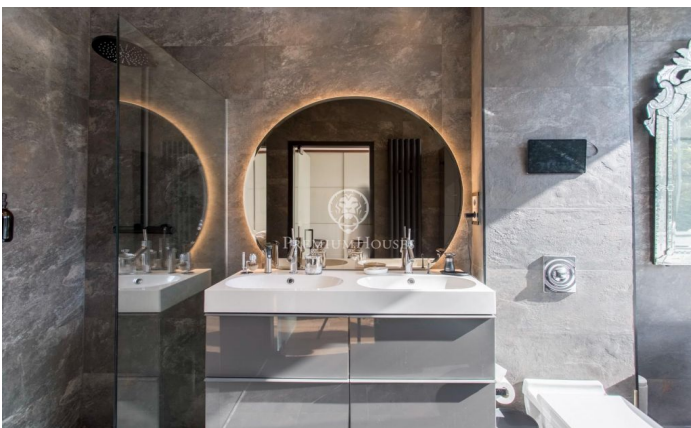

Mansió en venda a Alella: rotunditat en el disseny i lluminositat amb les millors vistes

Ref: PH102301

Alella / Maresme/Barcelona Costa Norte

Disseny, luxe, privacitat i exclusivitat en aquesta espectacular propietat en una de les millors zones d'Alella. La casa, de 605m2 construïts en una parcel·la de 1.108m2 amb jardí i piscina, gaudeix de gran intimitat, privacitat, vistes a la mar i disseny avantguardista. Té tres plantes, connectades per ascensor, i consta de 4 habitacions dobles, entre elles la màster suite, 6 banys, diversos espais polivalents i un doble garatge privat. A més de les qualitats i acabats de luxe, destaca la tecnologia i la domotica, que inclou seguretat i videovigilància, portes blindades, il·luminació automatitzada, persianes grandhermetic amb sensors de pluja, fibra optica, osmosis, aspiració centralitzada, aire condicionat per conductes, calefacció elèctrica i el control remot de totes les instal·lacions i serveis. Destaquen els grans finestrals, amplitud d'espais, altura de sostres i els sols de gres Porcelanosa, a més d'uns banys de somni, que acaben de ser remodelats. En la planta principal trobem un ampli saló de doble sostre i llum natural, que compleix funcions d'estudi en l'actualitat. Pujant les escales, un despatx obert i un bany. La gran cuina gourmet d'últim disseny amb illa central, totalment equipada, i amb sortida exterior, ocupa un espai privilegiat de la casa, ...

2.650.000 €

605 m²
4 Habitacions
6 Banys
1,108 m² parcel·la
Piscina
AACC
Calefacció
Vistes al mar
Pati interior
Ascensor
Telèfon
Llar de foc
Seguretat
Gimnàs
Parking
Balcó
Armaris encastats

Contacta'ns per a més informació o per concretar una cita