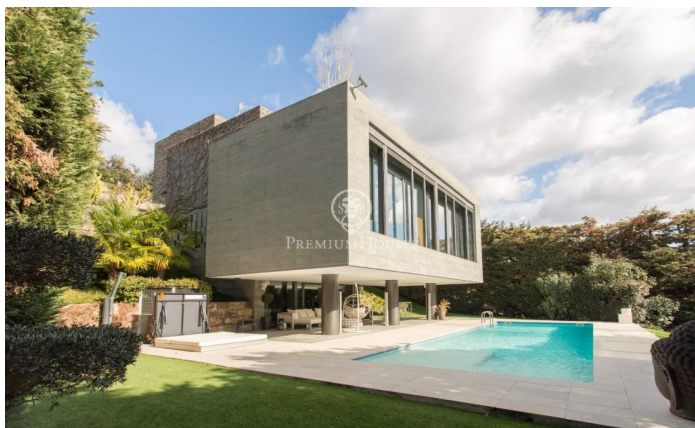

Mansió en venda a Alella: rotunditat en el disseny i lluminositat amb les millors vistes

Ref: PH102301

Alella / Maresme/Barcelona Costa Norte

Disseny, luxe, privacitat i exclusivitat en aquesta espectacular propietat en una de les millors zones d'Alella. La casa, de 605m2 construïts en una parcel·la de 1.108m2 amb jardí i piscina, gaudeix de gran intimitat, privacitat, vistes a la mar i disseny avantguardista. Té tres plantes, connectades per ascensor, i consta de 4 habitacions dobles, entre elles la màster suite, 6 banys, diversos espais polivalents i un doble garatge privat. A més de les qualitats i acabats de luxe, destaca la tecnologia i la domotica, que inclou seguretat i videovigilància, portes blindades, il·luminació automatitzada, persianes grandhermetic amb sensors de pluja, fibra optica, osmosis, aspiració centralitzada, aire condicionat per conductes, calefacció elèctrica i el control remot de totes les instal·lacions i serveis. Destaquen els grans finestrals, amplitud d'espais, altura de sostres i els sols de gres Porcelanosa, a més d'uns banys de somni, que acaben de ser remodelats. En la planta principal trobem un ampli saló de doble sostre i llum natural, que compleix funcions d'estudi en l'actualitat. Pujant les escales, un despatx obert i un bany. La gran cuina gourmet d'últim disseny amb illa central, totalment equipada, i amb sortida exterior, ocupa un espai privilegiat de la casa, ...

2.650.000 €

605 m²
4 Habitacions
6 Banys
1,108 m² parcel·la
Piscina
AACC
Calefacció
Vistes al mar
Pati interior
Ascensor
Telèfon
Llar de foc
Seguretat
Gimnàs
Parking
Balcó
Armaris encastats

Contacta'ns per a més informació o per concretar una cita