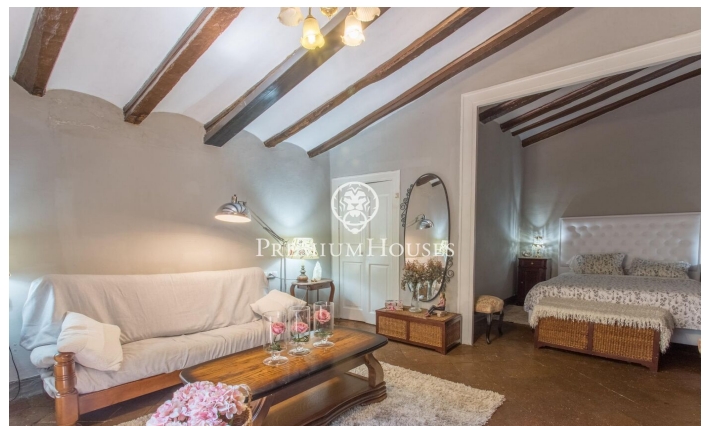

Contacta'ns per a més informació o per concretar una cita

Tel: +34 93 798 88 99

info@premiumhouses.com

www.premiumhouses.es