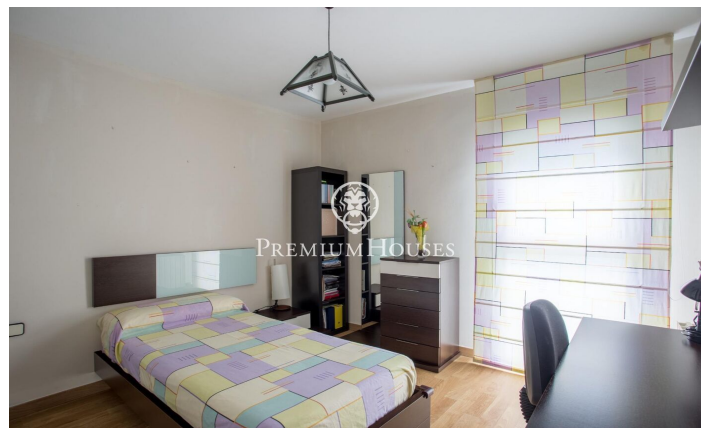

### Alella / Maresme/Barcelona Costa Norte

Et presentem una increïble oportunitat a Alella, una casa única amb dos habitatges independents, ideal per a famílies nombroses o inversors. Aquí et presentem algunes de les característiques més destacades d'aquesta propietat: Dos Habitatges en una: Aquesta casa és veritablement especial, ja que consta de dos habitatges molt similars, una sobre l'altra, totes dues connectades entre si. Això et brinda una gran flexibilitat, ja sigui per a viure en una i llogar l'altra, tenir espai per a visites o qualsevol altra configuració que desitgis. Ampli Espai: Amb 419 metres quadrats de superfície i una parcel·la de 976 metres quadrats, cada habitatge ofereix un generós espai per a gaudir i personalitzar al teu gust. Distribució: En total, la propietat compta amb 4 habitacions dobles i 2 habitacions senzilles, així com 4 banys complets, proporcionant comoditat i privacitat per a tots els membres de la família. Detalls Encantadors: La casa conserva el seu encant original amb detalls com a sols de ceràmica i parquet, fusteria interior de fusta i finestres d'alumini amb doble vidre. A més, compta amb una bella xemeneia en el saló per a les nits acollidores d'hivern. Orientació Aquest: Gaudeix de la llum del sol del matí a la teva terrassa mentre contempla les impressio...

**900.000 €**

419 m<sup>2</sup>  
6 Habitacions  
4 Banys  
976 m<sup>2</sup> parcel·la  
AACC  
Calefacció  
Vistes al mar  
Llar de foc  
Parking  
Balcó  
Armaris encastats

Contacta'ns per a més informació o per concretar una cita