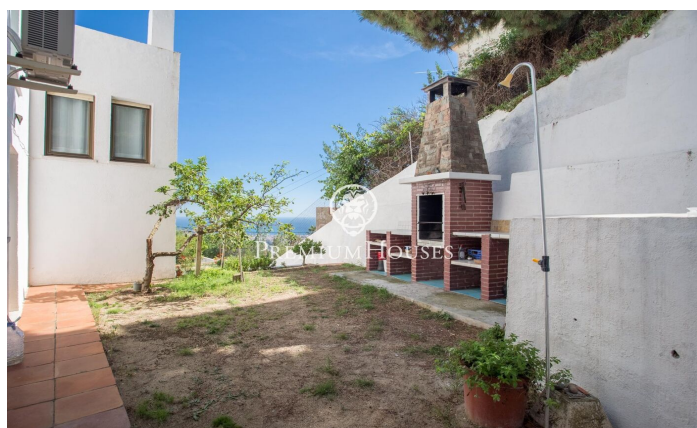

### Alella / Maresme/Barcelona Costa Norte

Et presentem una increïble oportunitat a Alella, una casa única amb dos habitatges independents, ideal per a famílies nombroses o inversors. Aquí et presentem algunes de les característiques més destacades d'aquesta propietat: Dos Habitatges en una: Aquesta casa és veritablement especial, ja que consta de dos habitatges molt similars, una sobre l'altra, totes dues connectades entre si. Això et brinda una gran flexibilitat, ja sigui per a viure en una i llogar l'altra, tenir espai per a visites o qualsevol altra configuració que desitgis. Ampli Espai: Amb 419 metres quadrats de superfície i una parcel·la de 976 metres quadrats, cada habitatge ofereix un generós espai per a gaudir i personalitzar al teu gust. Distribució: En total, la propietat compta amb 4 habitacions dobles i 2 habitacions senzilles, així com 4 banys complets, proporcionant comoditat i privacitat per a tots els membres de la família. Detalls Encantadors: La casa conserva el seu encant original amb detalls com a sols de ceràmica i parquet, fusteria interior de fusta i finestres d'alumini amb doble vidre. A més, compta amb una bella xemeneia en el saló per a les nits acollidores d'hivern. Orientació Aquest: Gaudeix de la llum del sol del matí a la teva terrassa mentre contempla les impressio...

**900.000 €**

419 m<sup>2</sup>  
6 Habitacions  
4 Banys  
976 m<sup>2</sup> parcel·la  
AACC  
Calefacció  
Vistes al mar  
Llar de foc  
Parking  
Balcó  
Armaris encastats

Contacta'ns per a més informació o per concretar una cita