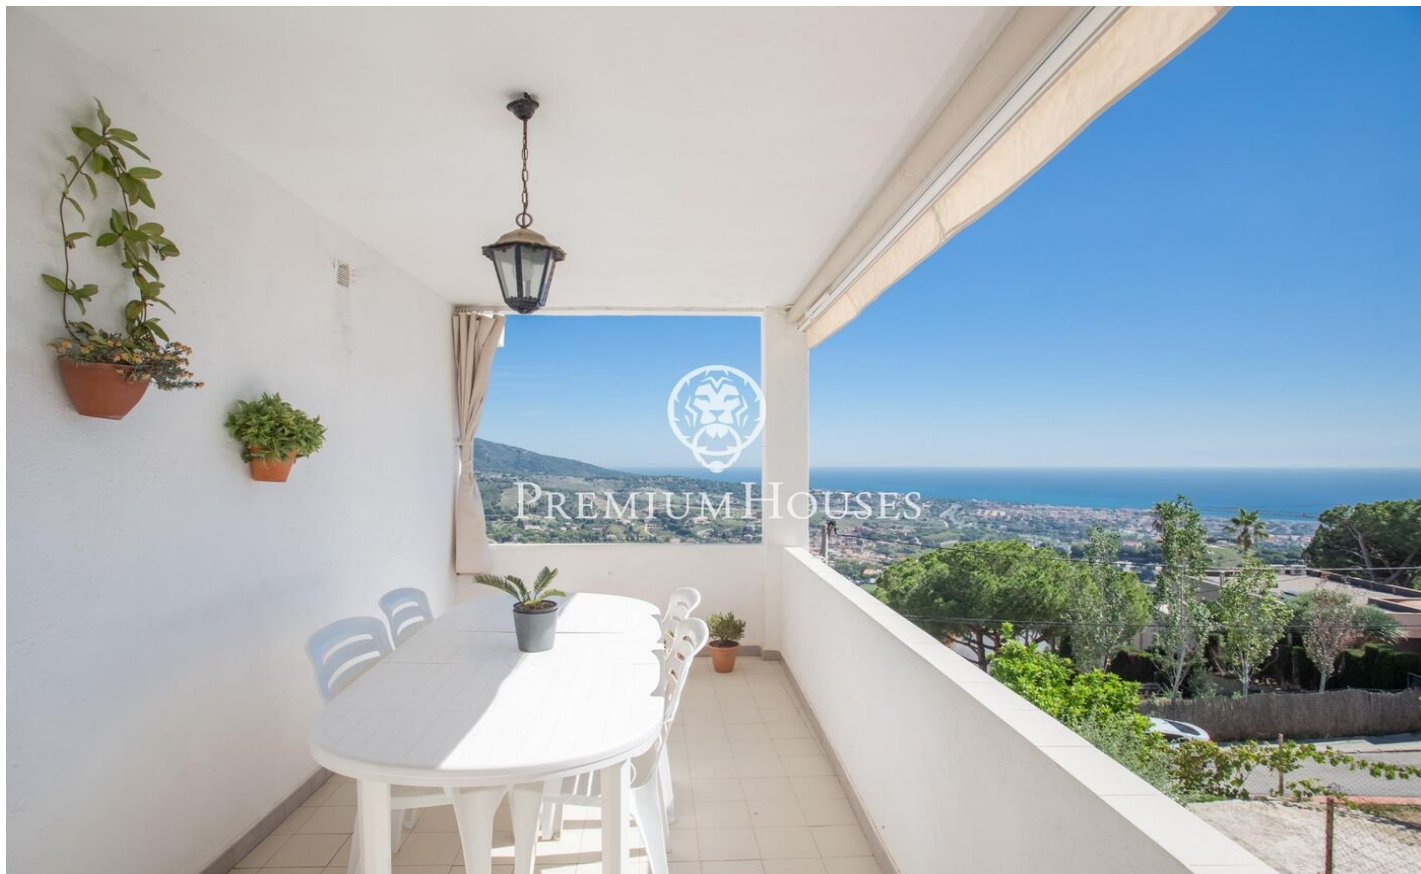

Espectacular Casa a Alella amb vista a la Mar i Dos Habitatges

Ref: PH102831

Alella / Maresme/Barcelona Costa Norte

Et presentem una increïble oportunitat a Alella, una casa única amb dos habitatges independents, ideal per a famílies nombroses o inversors. Aquí et presentem algunes de les característiques més destacades d'aquesta propietat: Dos Habitatges en una: Aquesta casa és veritablement especial, ja que consta de dos habitatges molt similars, una sobre l'altra, totes dues connectades entre si. Això et brinda una gran flexibilitat, ja sigui per a viure en una i llogar l'altra, tenir espai per a visites o qualsevol altra configuració que desitgis. Ampli Espai: Amb 419 metres quadrats de superfície i una parcel·la de 976 metres quadrats, cada habitatge ofereix un generós espai per a gaudir i personalitzar al teu gust. Distribució: En total, la propietat compta amb 4 habitacions dobles i 2 habitacions senzilles, així com 4 banys complets, proporcionant comoditat i privacitat per a tots els membres de la família. Detalls Encantadors: La casa conserva el seu encant original amb detalls com a sols de ceràmica i parquet, fusteria interior de fusta i finestres d'alumini amb doble vidre. A més, compta amb una bella xemeneia en el saló per a les nits acollidores d'hivern. Orientació Aquest: Gaudeix de la llum del sol del matí a la teva terrassa mentre contempla les impressio...

900.000 €

419 m²
6 Habitacions
4 Banys
976 m² parcel·la
AACC
Calefacció
Vistes al mar
Llar de foc
Parking
Balcó
Armaris encastats

Contacta'ns per a més informació o per concretar una cita

Tel: +34 93 798 88 99