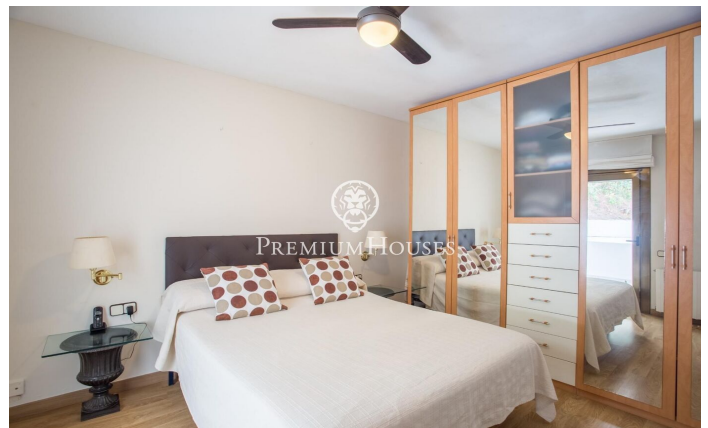

Espectacular Casa a Alella amb vista a la Mar i Dos Habitatges

Ref: PH102831

Alella / Maresme/Barcelona Costa Norte

Et presentem una increïble oportunitat a Alella, una casa única amb dos habitatges independents, ideal per a famílies nombroses o inversors. Aquí et presentem algunes de les característiques més destacades d'aquesta propietat: Dos Habitatges en una: Aquesta casa és veritablement especial, ja que consta de dos habitatges molt similars, una sobre l'altra, totes dues connectades entre si. Això et brinda una gran flexibilitat, ja sigui per a viure en una i llogar l'altra, tenir espai per a visites o qualsevol altra configuració que desitgis. Ampli Espai: Amb 419 metres quadrats de superfície i una parcel·la de 976 metres quadrats, cada habitatge ofereix un generós espai per a gaudir i personalitzar al teu gust. Distribució: En total, la propietat compta amb 4 habitacions dobles i 2 habitacions senzilles, així com 4 banys complets, proporcionant comoditat i privacitat per a tots els membres de la família. Detalls Encantadors: La casa conserva el seu encant original amb detalls com a sols de ceràmica i parquet, fusteria interior de fusta i finestres d'alumini amb doble vidre. A més, compta amb una bella xemeneia en el saló per a les nits acollidores d'hivern. Orientació Aquest: Gaudeix de la llum del sol del matí a la teva terrassa mentre contempla les impressio...

900.000 €

419 m²
6 Habitacions
4 Banys
976 m² parcel·la
AACC
Calefacció
Vistes al mar
Llar de foc
Parking
Balcó
Armaris encastats

Contacta'ns per a més informació o per concretar una cita

Tel: +34 93 798 88 99