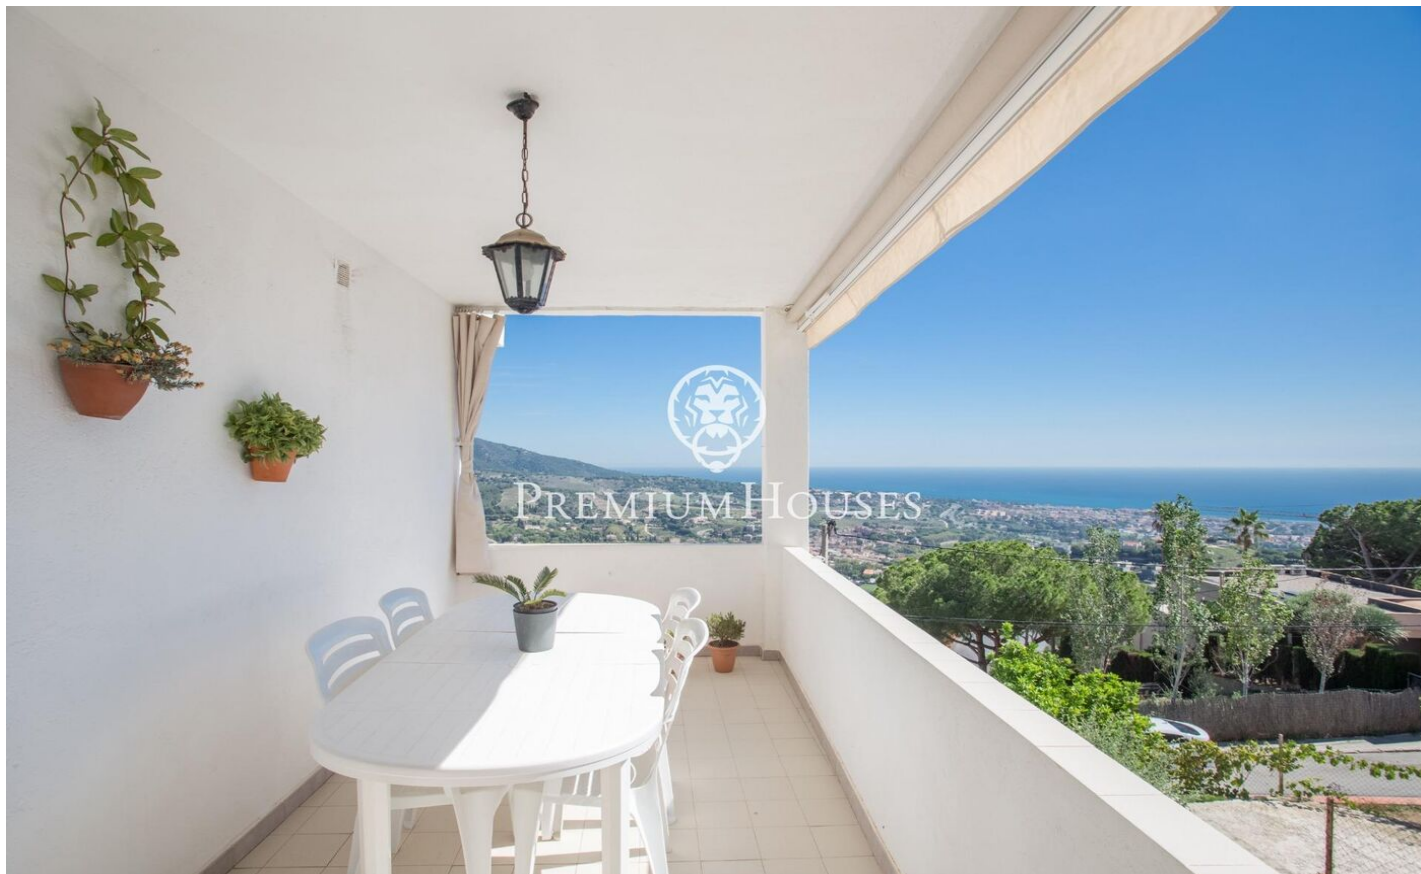

### Alella / Maresme/Barcelona Costa Norte

Et presentem una increïble oportunitat a Alella, una casa única amb dos habitatges independents, ideal per a famílies nombroses o inversors. Aquí et presentem algunes de les característiques més destacades d'aquesta propietat: Dos Habitatges en una: Aquesta casa és veritablement especial, ja que consta de dos habitatges molt similars, una sobre l'altra, totes dues connectades entre si. Això et brinda una gran flexibilitat, ja sigui per a viure en una i llogar l'altra, tenir espai per a visites o qualsevol altra configuració que desitgis. Ampli Espai: Amb 419 metres quadrats de superfície i una parcel·la de 976 metres quadrats, cada habitatge ofereix un generós espai per a gaudir i personalitzar al teu gust. Distribució: En total, la propietat compta amb 4 habitacions dobles i 2 habitacions senzilles, així com 4 banys complets, proporcionant comoditat i privacitat per a tots els membres de la família. Detalls Encantadors: La casa conserva el seu encant original amb detalls com a sols de ceràmica i parquet, fusteria interior de fusta i finestres d'alumini amb doble vidre. A més, compta amb una bella xemeneia en el saló per a les nits acollidores d'hivern. Orientació Aquest: Gaudeix de la llum del sol del matí a la teva terrassa mentre contempla les impressio...

**900.000 €**

419 m<sup>2</sup>  
6 Habitacions  
4 Banys  
976 m<sup>2</sup> parcel·la  
AACC  
Calefacció  
Vistes al mar  
Llar de foc  
Parking  
Balcó  
Armaris encastats

Contacta'ns per a més informació o per concretar una cita