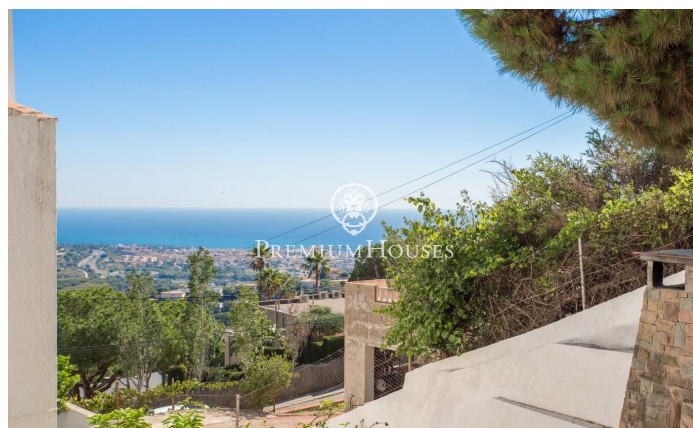

## Espectacular Casa a Alella amb vista a la Mar i Dos Habitatges

Ref: PH102831

### Alella / Maresme/Barcelona Costa Norte

Et presentem una increïble oportunitat a Alella, una casa única amb dos habitatges independents, ideal per a famílies nombroses o inversors. Aquí et presentem algunes de les característiques més destacades d'aquesta propietat: Dos Habitatges en una: Aquesta casa és veritablement especial, ja que consta de dos habitatges molt similars, una sobre l'altra, totes dues connectades entre si. Això et brinda una gran flexibilitat, ja sigui per a viure en una i llogar l'altra, tenir espai per a visites o qualsevol altra configuració que desitgis. Ampli Espai: Amb 419 metres quadrats de superfície i una parcel·la de 976 metres quadrats, cada habitatge ofereix un generós espai per a gaudir i personalitzar al teu gust. Distribució: En total, la propietat compta amb 4 habitacions dobles i 2 habitacions senzilles, així com 4 banys complets, proporcionant comoditat i privacitat per a tots els membres de la família. Detalls Encantadors: La casa conserva el seu encant original amb detalls com a sols de ceràmica i parquet, fusteria interior de fusta i finestres d'alumini amb doble vidre. A més, compta amb una bella xemeneia en el saló per a les nits acollidores d'hivern. Orientació Aquest: Gaudeix de la llum del sol del matí a la teva terrassa mentre contempla les impressio...

**900.000 €**

419 m<sup>2</sup>  
6 Habitacions  
4 Banys  
976 m<sup>2</sup> parcel·la  
AACC  
Calefacció  
Vistes al mar  
Llar de foc  
Parking  
Balcó  
Armaris encastats

Contacta'ns per a més informació o per concretar una cita