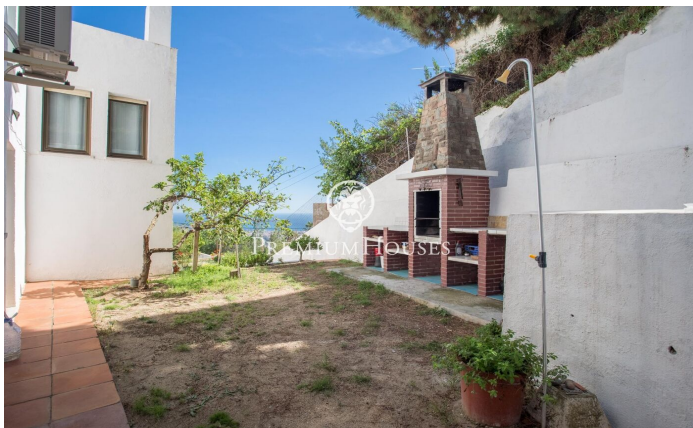

Espectacular Casa a Alella amb vista a la Mar i Dos Habitatges

Ref: PH102831

Alella / Maresme/Barcelona Costa Norte

Et presentem una increïble oportunitat a Alella, una casa única amb dos habitatges independents, ideal per a famílies nombroses o inversors. Aquí et presentem algunes de les característiques més destacades d'aquesta propietat: Dos Habitatges en una: Aquesta casa és veritablement especial, ja que consta de dos habitatges molt similars, una sobre l'altra, totes dues connectades entre si. Això et brinda una gran flexibilitat, ja sigui per a viure en una i llogar l'altra, tenir espai per a visites o qualsevol altra configuració que desitgis. Ampli Espai: Amb 419 metres quadrats de superfície i una parcel·la de 976 metres quadrats, cada habitatge ofereix un generós espai per a gaudir i personalitzar al teu gust. Distribució: En total, la propietat compta amb 4 habitacions dobles i 2 habitacions senzilles, així com 4 banys complets, proporcionant comoditat i privacitat per a tots els membres de la família. Detalls Encantadors: La casa conserva el seu encant original amb detalls com a sols de ceràmica i parquet, fusteria interior de fusta i finestres d'alumini amb doble vidre. A més, compta amb una bella xemeneia en el saló per a les nits acollidores d'hivern. Orientació Aquest: Gaudeix de la llum del sol del matí a la teva terrassa mentre contempla les impressio...

900.000 €

419 m²
6 Habitacions
4 Banys
976 m² parcel·la
AACC
Calefacció
Vistes al mar
Llar de foc
Parking
Balcó
Armaris encastats

Contacta'ns per a més informació o per concretar una cita

Tel: +34 93 798 88 99