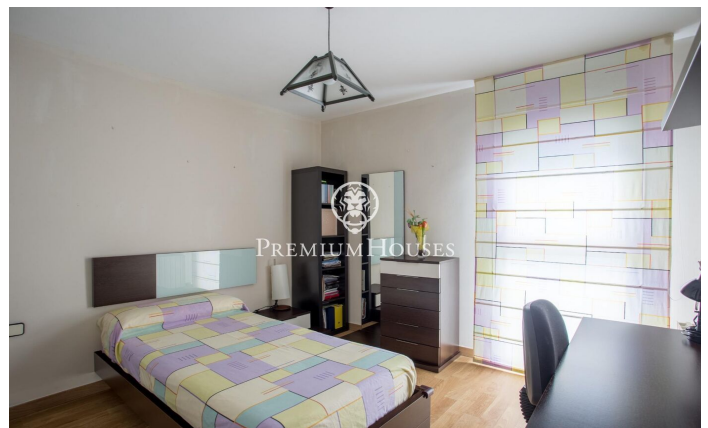

Espectacular Casa a Alella amb vista a la Mar i Dos Habitatges

Ref: PH102831

Alella / Maresme/Barcelona Costa Norte

Et presentem una increïble oportunitat a Alella, una casa única amb dos habitatges independents, ideal per a famílies nombroses o inversors. Aquí et presentem algunes de les característiques més destacades d'aquesta propietat: Dos Habitatges en una: Aquesta casa és veritablement especial, ja que consta de dos habitatges molt similars, una sobre l'altra, totes dues connectades entre si. Això et brinda una gran flexibilitat, ja sigui per a viure en una i llogar l'altra, tenir espai per a visites o qualsevol altra configuració que desitgis. Ampli Espai: Amb 419 metres quadrats de superfície i una parcel·la de 976 metres quadrats, cada habitatge ofereix un generós espai per a gaudir i personalitzar al teu gust. Distribució: En total, la propietat compta amb 4 habitacions dobles i 2 habitacions senzilles, així com 4 banys complets, proporcionant comoditat i privacitat per a tots els membres de la família. Detalls Encantadors: La casa conserva el seu encant original amb detalls com a sols de ceràmica i parquet, fusteria interior de fusta i finestres d'alumini amb doble vidre. A més, compta amb una bella xemeneia en el saló per a les nits acollidores d'hivern. Orientació Aquest: Gaudeix de la llum del sol del matí a la teva terrassa mentre contempla les impressio...

900.000 €

419 m²
6 Habitacions
4 Banys
976 m² parcel·la
AACC
Calefacció
Vistes al mar
Llar de foc
Parking
Balcó
Armaris encastats

Contacta'ns per a més informació o per concretar una cita

Tel: +34 93 798 88 99