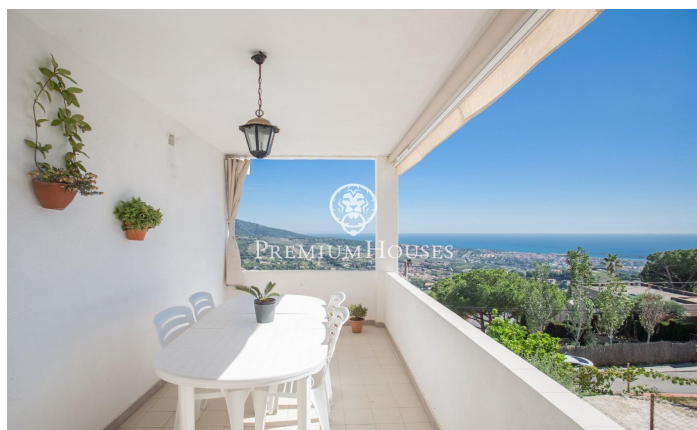

### Alella / Maresme/Barcelona Costa Norte

Et presentem una increïble oportunitat a Alella, una casa única amb dos habitatges independents, ideal per a famílies nombroses o inversors. Aquí et presentem algunes de les característiques més destacades d'aquesta propietat: Dos Habitatges en una: Aquesta casa és veritablement especial, ja que consta de dos habitatges molt similars, una sobre l'altra, totes dues connectades entre si. Això et brinda una gran flexibilitat, ja sigui per a viure en una i llogar l'altra, tenir espai per a visites o qualsevol altra configuració que desitgis. Ampli Espai: Amb 419 metres quadrats de superfície i una parcel·la de 976 metres quadrats, cada habitatge ofereix un generós espai per a gaudir i personalitzar al teu gust. Distribució: En total, la propietat compta amb 4 habitacions dobles i 2 habitacions senzilles, així com 4 banys complets, proporcionant comoditat i privacitat per a tots els membres de la família. Detalls Encantadors: La casa conserva el seu encant original amb detalls com a sols de ceràmica i parquet, fusteria interior de fusta i finestres d'alumini amb doble vidre. A més, compta amb una bella xemeneia en el saló per a les nits acollidores d'hivern. Orientació Aquest: Gaudeix de la llum del sol del matí a la teva terrassa mentre contempla les impressio...

**900.000 €**

419 m<sup>2</sup>  
6 Habitacions  
4 Banys  
976 m<sup>2</sup> parcel·la  
AACC  
Calefacció  
Vistes al mar  
Llar de foc  
Parking  
Balcó  
Armaris encastats

Contacta'ns per a més informació o per concretar una cita