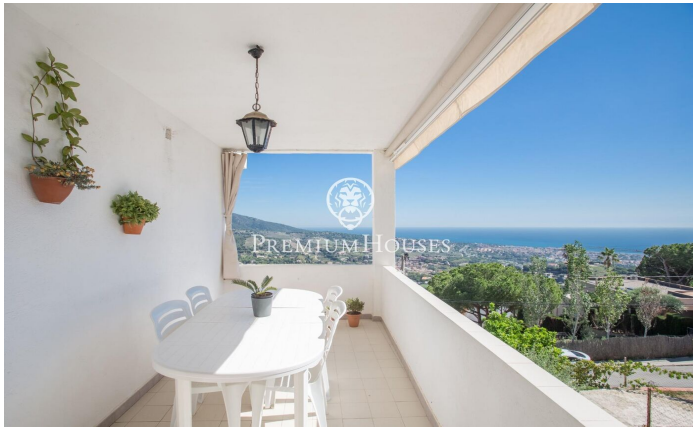

Espectacular Casa a Alella amb vista a la Mar i Dos Habitatges

Ref: PH102831

Alella / Maresme/Barcelona Costa Norte

Et presentem una increïble oportunitat a Alella, una casa única amb dos habitatges independents, ideal per a famílies nombroses o inversors. Aquí et presentem algunes de les característiques més destacades d'aquesta propietat: Dos Habitatges en una: Aquesta casa és veritablement especial, ja que consta de dos habitatges molt similars, una sobre l'altra, totes dues connectades entre si. Això et brinda una gran flexibilitat, ja sigui per a viure en una i llogar l'altra, tenir espai per a visites o qualsevol altra configuració que desitgis. Ampli Espai: Amb 419 metres quadrats de superfície i una parcel·la de 976 metres quadrats, cada habitatge ofereix un generós espai per a gaudir i personalitzar al teu gust. Distribució: En total, la propietat compta amb 4 habitacions dobles i 2 habitacions senzilles, així com 4 banys complets, proporcionant comoditat i privacitat per a tots els membres de la família. Detalls Encantadors: La casa conserva el seu encant original amb detalls com a sols de ceràmica i parquet, fusteria interior de fusta i finestres d'alumini amb doble vidre. A més, compta amb una bella xemeneia en el saló per a les nits acollidores d'hivern. Orientació Aquest: Gaudeix de la llum del sol del matí a la teva terrassa mentre contempla les impressio...

900.000 €

419 m²
6 Habitacions
4 Banys
976 m² parcel·la
AACC
Calefacció
Vistes al mar
Llar de foc
Parking
Balcó
Armaris encastats

Contacta'ns per a més informació o per concretar una cita

Tel: +34 93 798 88 99