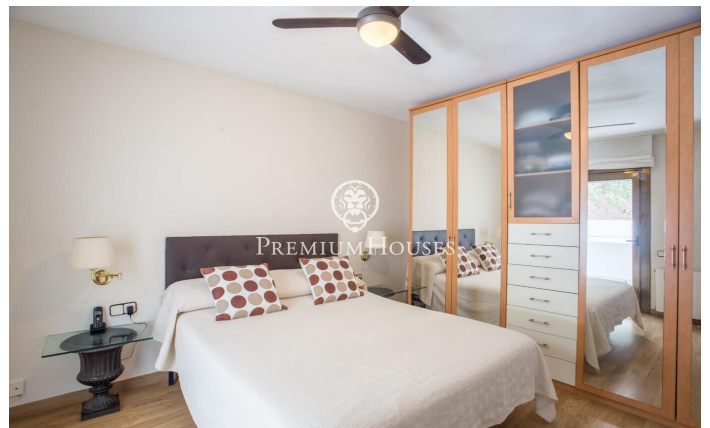

### Alella / Maresme/Barcelona Costa Norte

Et presentem una increïble oportunitat a Alella, una casa única amb dos habitatges independents, ideal per a famílies nombroses o inversors. Aquí et presentem algunes de les característiques més destacades d'aquesta propietat: Dos Habitatges en una: Aquesta casa és veritablement especial, ja que consta de dos habitatges molt similars, una sobre l'altra, totes dues connectades entre si. Això et brinda una gran flexibilitat, ja sigui per a viure en una i llogar l'altra, tenir espai per a visites o qualsevol altra configuració que desitgis. Ampli Espai: Amb 419 metres quadrats de superfície i una parcel·la de 976 metres quadrats, cada habitatge ofereix un generós espai per a gaudir i personalitzar al teu gust. Distribució: En total, la propietat compta amb 4 habitacions dobles i 2 habitacions senzilles, així com 4 banys complets, proporcionant comoditat i privacitat per a tots els membres de la família. Detalls Encantadors: La casa conserva el seu encant original amb detalls com a sols de ceràmica i parquet, fusteria interior de fusta i finestres d'alumini amb doble vidre. A més, compta amb una bella xemeneia en el saló per a les nits acollidores d'hivern. Orientació Aquest: Gaudeix de la llum del sol del matí a la teva terrassa mentre contempla les impressio...

**900.000 €**

419 m<sup>2</sup>  
6 Habitacions  
4 Banys  
976 m<sup>2</sup> parcel·la  
AACC  
Calefacció  
Vistes al mar  
Llar de foc  
Parking  
Balcó  
Armaris encastats

Contacta'ns per a més informació o per concretar una cita