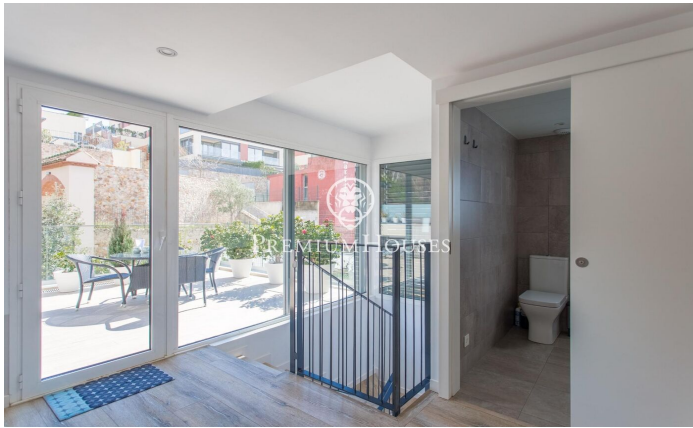

Contacta'ns per a més informació o per concretar una cita

Tel: +34 93 798 88 99

info@premiumhouses.com

www.premiumhouses.es