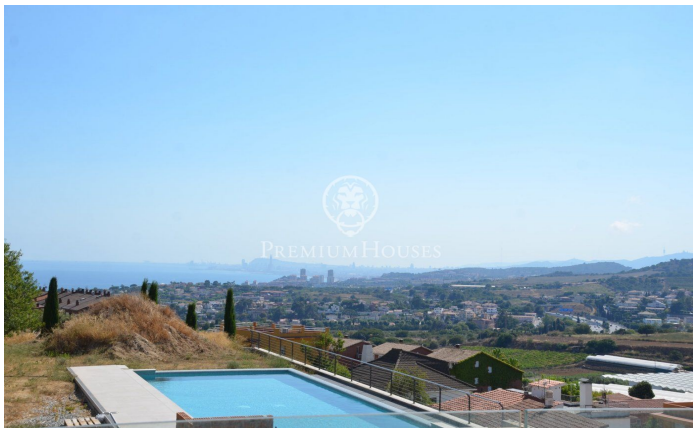

PREMIUMHOUSES
Excellence in Real Estate

Avda. Maresme, 143 Mataró
Tel: +34 93 798 88 99