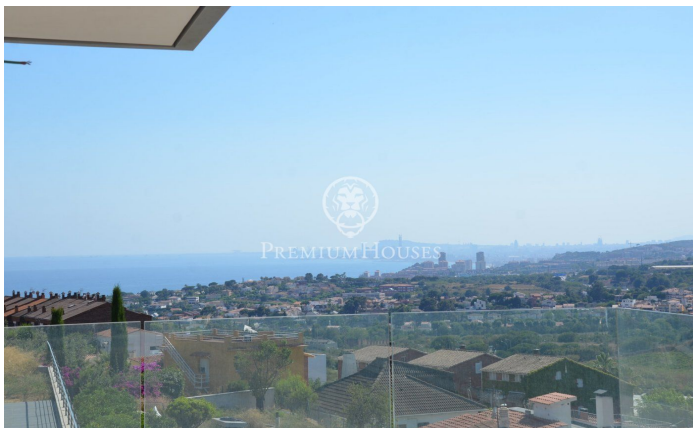

PREMIUMHOUSES
Excellence in Real Estate

Avda. Maresme, 143 Mataró
Tel: +34 93 798 88 99