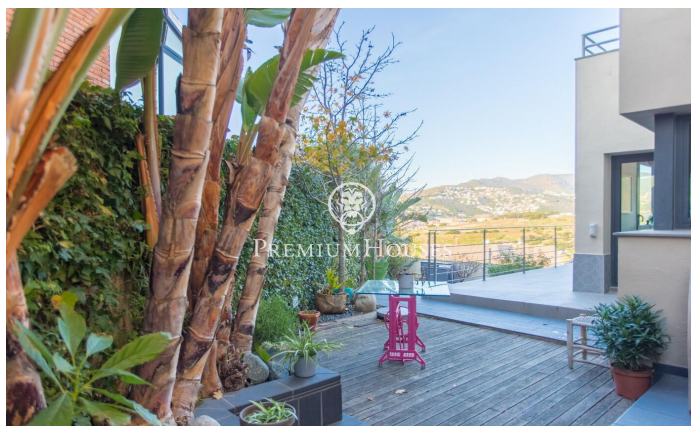

Casa en venda a Alella amb vistes espectaculars

Ref: PH103233

Alella / Maresme/Barcelona Costa Norte

A Alella, una casa que combina la serenitat de l'entorn amb unes vistes espectaculars al mar i espais pensats per gaudir de cada racó acollidor i lluminós. En entrar, la planta principal compta amb un saló ampli cap al menjador, creant un ambient diàfan i càlid. La cuina integrada és el cor d'aquest espai, ideal per compartir moments en família o amb amics. Tot aquest nivell s'obre a una terrassa amb unes vistes impressionants, al mar. En aquesta planta ens trobem amb una habitació doble amb bany en suite completa un espai ple de comoditat i funcionalitat. Pujant a la segona planta, trobem l'habitació principal en suite, amb terrassa privada des d'on contemplar el mar amb total intimitat. Al costat, una altra habitació amb bany propi. En aquest nivell també s'hi ubica una bugaderia, que facilita l'organització del dia a dia. A la part superior, unes golfes coronades per una altra terrassa es converteix en el lloc ideal per deixar volar la imaginació: un estudi, una sala de jocs o fins i tot un dormitori addicional. Aquest espai compta amb la possibilitat d'afegir-hi un bany, cosa que amplia encara més les possibilitats de personalització. L'exterior de la casa és un autèntic oasi. Dividit en dues zones ben diferenciades, trobem una bonica àrea de barbacoa am...

945.000 €

242 m²
4 Habitacions
3 Banys
344 m² parcel·la
AACC
Calefacció
Vistes al mar
Traster
Telèfon
Llar de foc
Parking
Terrassa
Balcó
Armaris encastats

Contacta'ns per a més informació o per concretar una cita