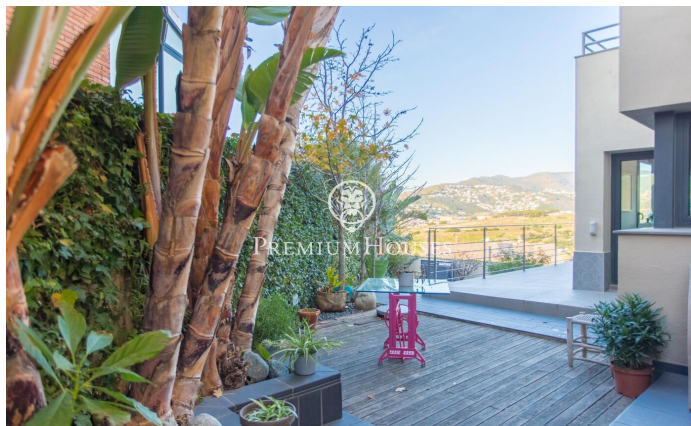

Casa en venda a Alella amb vistes espectaculars

Ref: PH103233

Alella / Maresme/Barcelona Costa Norte

A Alella, una casa que combina la serenitat de l'entorn amb unes vistes espectaculars al mar i espais pensats per gaudir de cada racó acollidor i lluminós. En entrar, la planta principal compta amb un saló ampli cap al menjador, creant un ambient diàfan i càlid. La cuina integrada és el cor d'aquest espai, ideal per compartir moments en família o amb amics. Tot aquest nivell s'obre a una terrassa amb unes vistes impressionants, al mar. En aquesta planta ens trobem amb una habitació doble amb bany en suite completa un espai ple de comoditat i funcionalitat. Pujant a la segona planta, trobem l'habitació principal en suite, amb terrassa privada des d'on contemplar el mar amb total intimitat. Al costat, una altra habitació amb bany propi. En aquest nivell també s'hi ubica una bugaderia, que facilita l'organització del dia a dia. A la part superior, unes golfes coronades per una altra terrassa es converteix en el lloc ideal per deixar volar la imaginació: un estudi, una sala de jocs o fins i tot un dormitori addicional. Aquest espai compta amb la possibilitat d'afegir-hi un bany, cosa que amplia encara més les possibilitats de personalització. L'exterior de la casa és un autèntic oasi. Dividit en dues zones ben diferenciades, trobem una bonica àrea de barbacoa am...

945.000 €

242 m²
4 Habitacions
3 Banys
344 m² parcel·la
AACC
Calefacció
Vistes al mar
Traster
Telèfon
Llar de foc
Parking
Terrassa
Balcó
Armaris encastats

Contacta'ns per a més informació o per concretar una cita