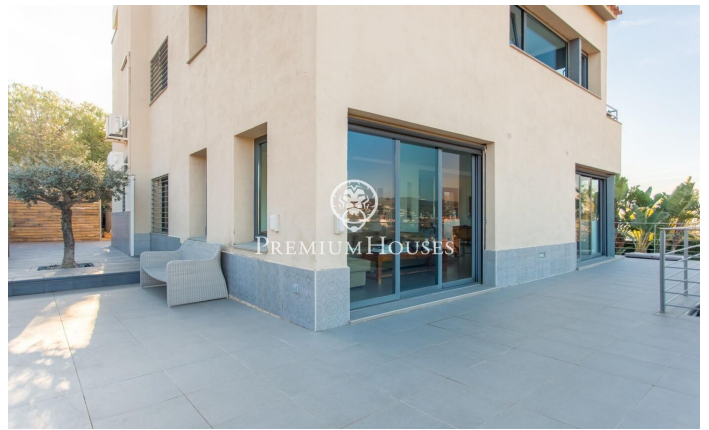

Casa en venda a Alella amb vistes espectaculars

Ref: PH103233

Alella / Maresme/Barcelona Costa Norte

A Alella, una casa que combina la serenitat de l'entorn amb unes vistes espectaculars al mar i espais pensats per gaudir de cada racó acollidor i lluminós. En entrar, la planta principal compta amb un saló ampli cap al menjador, creant un ambient diàfan i càlid. La cuina integrada és el cor d'aquest espai, ideal per compartir moments en família o amb amics. Tot aquest nivell s'obre a una terrassa amb unes vistes impressionants, al mar. En aquesta planta ens trobem amb una habitació doble amb bany en suite completa un espai ple de comoditat i funcionalitat. Pujant a la segona planta, trobem l'habitació principal en suite, amb terrassa privada des d'on contemplar el mar amb total intimitat. Al costat, una altra habitació amb bany propi. En aquest nivell també s'hi ubica una bugaderia, que facilita l'organització del dia a dia. A la part superior, unes golfes coronades per una altra terrassa es converteix en el lloc ideal per deixar volar la imaginació: un estudi, una sala de jocs o fins i tot un dormitori addicional. Aquest espai compta amb la possibilitat d'afegir-hi un bany, cosa que amplia encara més les possibilitats de personalització. L'exterior de la casa és un autèntic oasi. Dividit en dues zones ben diferenciades, trobem una bonica àrea de barbacoa am...

945.000 €

242 m²
4 Habitacions
3 Banys
344 m² parcel·la
AACC
Calefacció
Vistes al mar
Traster
Telèfon
Llar de foc
Parking
Terrassa
Balcó
Armaris encastats

Contacta'ns per a més informació o per concretar una cita