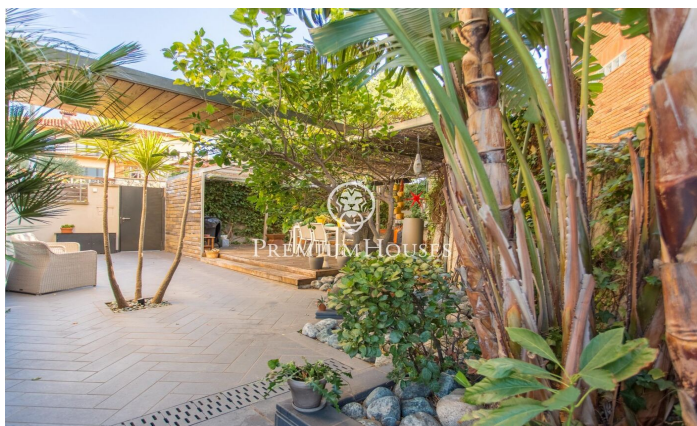

Casa en venda a Alella amb vistes espectaculars

Ref: PH103233

Alella / Maresme/Barcelona Costa Norte

A Alella, una casa que combina la serenitat de l'entorn amb unes vistes espectaculars al mar i espais pensats per gaudir de cada racó acollidor i lluminós. En entrar, la planta principal compta amb un saló ampli cap al menjador, creant un ambient diàfan i càlid. La cuina integrada és el cor d'aquest espai, ideal per compartir moments en família o amb amics. Tot aquest nivell s'obre a una terrassa amb unes vistes impressionants, al mar. En aquesta planta ens trobem amb una habitació doble amb bany en suite completa un espai ple de comoditat i funcionalitat. Pujant a la segona planta, trobem l'habitació principal en suite, amb terrassa privada des d'on contemplar el mar amb total intimitat. Al costat, una altra habitació amb bany propi. En aquest nivell també s'hi ubica una bugaderia, que facilita l'organització del dia a dia. A la part superior, unes golfes coronades per una altra terrassa es converteix en el lloc ideal per deixar volar la imaginació: un estudi, una sala de jocs o fins i tot un dormitori addicional. Aquest espai compta amb la possibilitat d'afegir-hi un bany, cosa que amplia encara més les possibilitats de personalització. L'exterior de la casa és un autèntic oasi. Dividit en dues zones ben diferenciades, trobem una bonica àrea de barbacoa am...

945.000 €

242 m²
4 Habitacions
3 Banys
344 m² parcel·la
AACC
Calefacció
Vistes al mar
Traster
Telèfon
Llar de foc
Parking
Terrassa
Balcó
Armaris encastats

Contacta'ns per a més informació o per concretar una cita