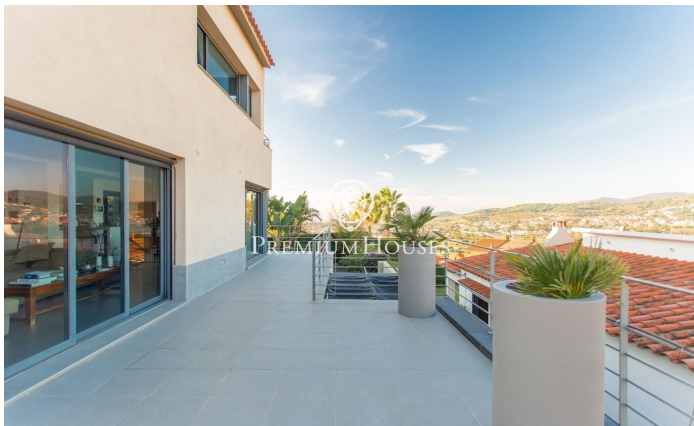

Casa en venda a Alella amb vistes espectaculars

Ref: PH103233

Alella / Maresme/Barcelona Costa Norte

A Alella, una casa que combina la serenitat de l'entorn amb unes vistes espectaculars al mar i espais pensats per gaudir de cada racó acollidor i lluminós. En entrar, la planta principal compta amb un saló ampli cap al menjador, creant un ambient diàfan i càlid. La cuina integrada és el cor d'aquest espai, ideal per compartir moments en família o amb amics. Tot aquest nivell s'obre a una terrassa amb unes vistes impressionants, al mar. En aquesta planta ens trobem amb una habitació doble amb bany en suite completa un espai ple de comoditat i funcionalitat. Pujant a la segona planta, trobem l'habitació principal en suite, amb terrassa privada des d'on contemplar el mar amb total intimitat. Al costat, una altra habitació amb bany propi. En aquest nivell també s'hi ubica una bugaderia, que facilita l'organització del dia a dia. A la part superior, unes golfes coronades per una altra terrassa es converteix en el lloc ideal per deixar volar la imaginació: un estudi, una sala de jocs o fins i tot un dormitori addicional. Aquest espai compta amb la possibilitat d'afegir-hi un bany, cosa que amplia encara més les possibilitats de personalització. L'exterior de la casa és un autèntic oasi. Dividit en dues zones ben diferenciades, trobem una bonica àrea de barbacoa am...

945.000 €

242 m²
4 Habitacions
3 Banys
344 m² parcel·la
AACC
Calefacció
Vistes al mar
Traster
Telèfon
Llar de foc
Parking
Terrassa
Balcó
Armaris encastats

Contacta'ns per a més informació o per concretar una cita