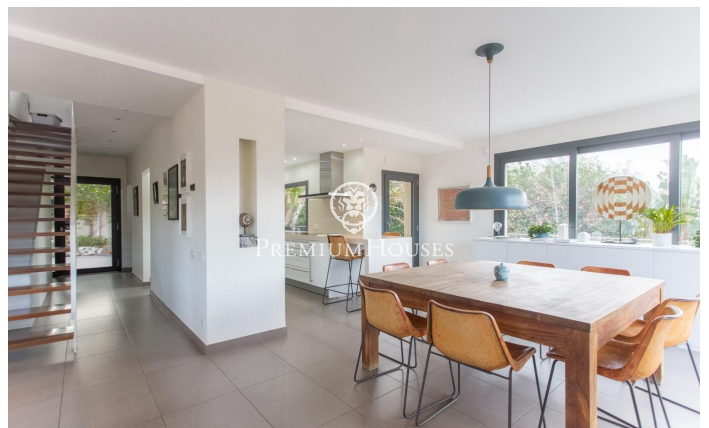

Casa en venda a Alella amb vistes espectaculars

Ref: PH103233

Alella / Maresme/Barcelona Costa Norte

A Alella, una casa que combina la serenitat de l'entorn amb unes vistes espectaculars al mar i espais pensats per gaudir de cada racó acollidor i lluminós. En entrar, la planta principal compta amb un saló ampli cap al menjador, creant un ambient diàfan i càlid. La cuina integrada és el cor d'aquest espai, ideal per compartir moments en família o amb amics. Tot aquest nivell s'obre a una terrassa amb unes vistes impressionants, al mar. En aquesta planta ens trobem amb una habitació doble amb bany en suite completa un espai ple de comoditat i funcionalitat. Pujant a la segona planta, trobem l'habitació principal en suite, amb terrassa privada des d'on contemplar el mar amb total intimitat. Al costat, una altra habitació amb bany propi. En aquest nivell també s'hi ubica una bugaderia, que facilita l'organització del dia a dia. A la part superior, unes golfes coronades per una altra terrassa es converteix en el lloc ideal per deixar volar la imaginació: un estudi, una sala de jocs o fins i tot un dormitori addicional. Aquest espai compta amb la possibilitat d'afegir-hi un bany, cosa que amplia encara més les possibilitats de personalització. L'exterior de la casa és un autèntic oasi. Dividit en dues zones ben diferenciades, trobem una bonica àrea de barbacoa am...

945.000 €

242 m²
4 Habitacions
3 Banys
344 m² parcel·la
AACC
Calefacció
Vistes al mar
Traster
Telèfon
Llar de foc
Parking
Terrassa
Balcó
Armaris encastats

Contacta'ns per a més informació o per concretar una cita