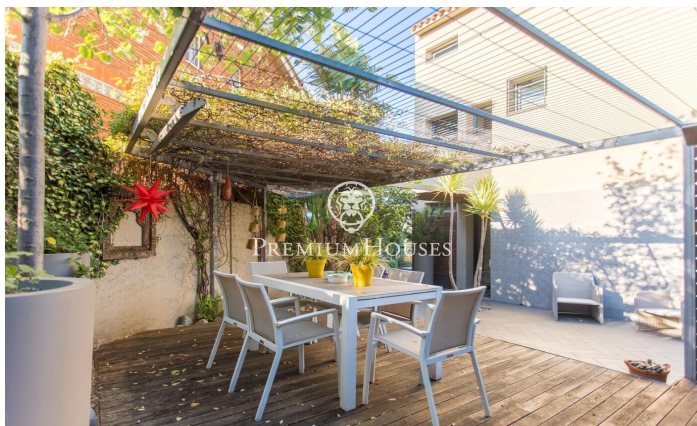

Casa en venda a Alella amb vistes espectaculars

Ref: PH103233

Alella / Maresme/Barcelona Costa Norte

A Alella, una casa que combina la serenitat de l'entorn amb unes vistes espectaculars al mar i espais pensats per gaudir de cada racó acollidor i lluminós. En entrar, la planta principal compta amb un saló ampli cap al menjador, creant un ambient diàfan i càlid. La cuina integrada és el cor d'aquest espai, ideal per compartir moments en família o amb amics. Tot aquest nivell s'obre a una terrassa amb unes vistes impressionants, al mar. En aquesta planta ens trobem amb una habitació doble amb bany en suite completa un espai ple de comoditat i funcionalitat. Pujant a la segona planta, trobem l'habitació principal en suite, amb terrassa privada des d'on contemplar el mar amb total intimitat. Al costat, una altra habitació amb bany propi. En aquest nivell també s'hi ubica una bugaderia, que facilita l'organització del dia a dia. A la part superior, unes golfes coronades per una altra terrassa es converteix en el lloc ideal per deixar volar la imaginació: un estudi, una sala de jocs o fins i tot un dormitori addicional. Aquest espai compta amb la possibilitat d'afegir-hi un bany, cosa que amplia encara més les possibilitats de personalització. L'exterior de la casa és un autèntic oasi. Dividit en dues zones ben diferenciades, trobem una bonica àrea de barbacoa am...

945.000 €

242 m²
4 Habitacions
3 Banys
344 m² parcel·la
AACC
Calefacció
Vistes al mar
Traster
Telèfon
Llar de foc
Parking
Terrassa
Balcó
Armaris encastats

Contacta'ns per a més informació o per concretar una cita