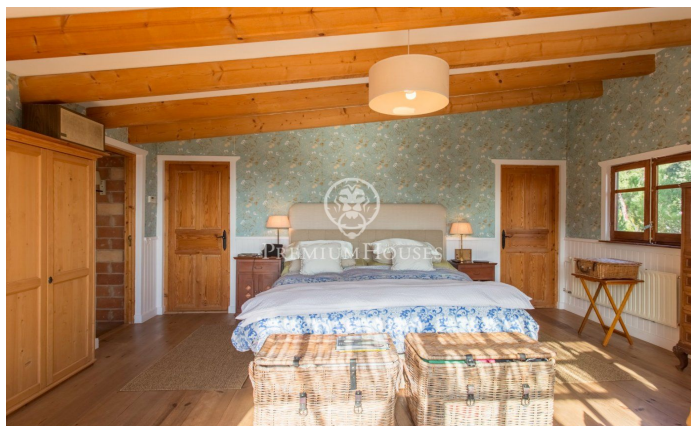

Contacta'ns per a més informació o per concretar una cita

Tel: +34 93 798 88 99

info@premiumhouses.com

www.premiumhouses.es