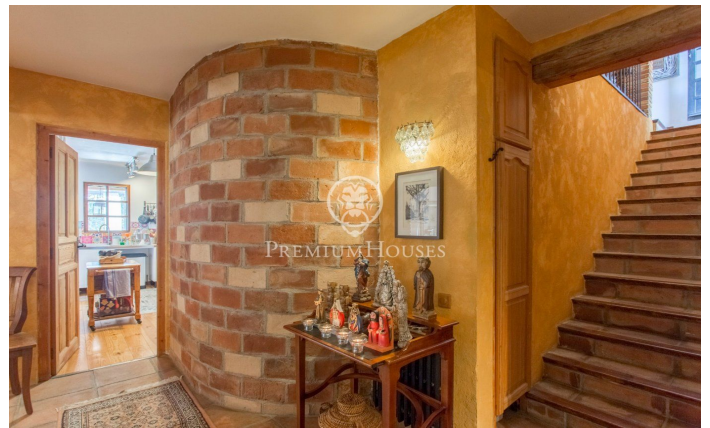

Casa en venda a Alella amb àmplies vistes a la mar i a la muntanya

Ref: PH102224

Alella / Maresme/Barcelona Costa Norte

Vols la teva pròpia sala de cinema o de música a casa? Quan obris la porta d'aquesta propietat generosa en llum, espais i tranquil·litat, trobaràs un càlid rebedor que dona a la sala de cinema, un lavabo, el despatx i les escales d'accés a la planta principal. En ella, el gran saló menjador, amb diversos ambients i zones de lectura i de descans connectat a un espectacular chill-out, mirant a la mar, i a la gran cuina completament equipada. De la "caseta groga" com agraden dir els seus propietaris a aquesta casa reformada amb tocs nòrdics fa pocs anys, destaquen les impressionants vistes d'Alella, de la mar i del bosc. En la segona planta es troben les habitacions amb armaris de paret, la principal és la suite amb dues vestidores; un d'ells en l'estada corresponent al bany de la suite. A totes elles s'accedeix des d'un bonic distribuïdor que també comunica amb el tercer bany de la casa i amb l'accés directe a la piscina climatitzada. La propietat, situada en una de les urbanitzacions de muntanya d'Alella, Mes Coll, és una casa feta a mida dels seus propietaris. El garatge, amb fàcil i directe accés des del carrer, té capacitat per a dos cotxes. La casa disposa de calefacció i acabats de qualitat. A més d'un jardí en terrassa amb excel·lents possibilitats...

770.000 €

336 m²
6 Habitacions
3 Banyes
912 m² parcel·la
Piscina
Calefacció
Vistes al mar
Pati interior
Telèfon
Llar de foc
Balcó
Armaris encastats

Contacta'ns per a més informació o per concretar una cita