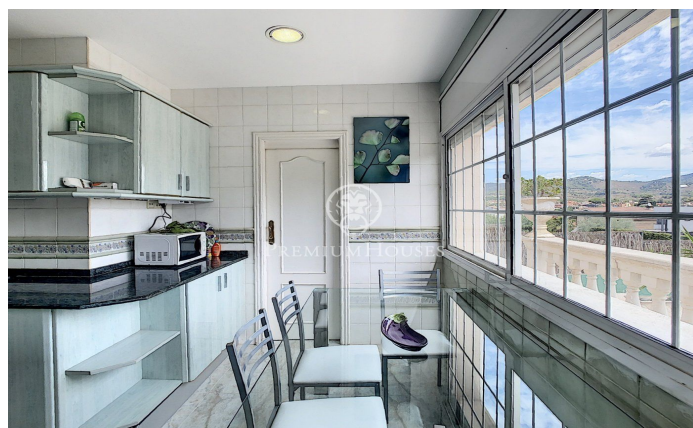

Casa amb piscina en lloguer a Alella

Ref: PH101520

Alella / Maresme/Barcelona Costa Norte

Situada en una exclusiva urbanització de la població costanera d'Alella, ens trobem aquesta vila envoltada de zones verdes i a un pas de la zona comercial, col·legis i molt ben comunicada amb tots els accessos. Aquesta unifamiliar de 450 m² en parcel·la de 500 m², es distribueix en tres lluminoses plantes més la zona de garatge. En la primera planta ens trobem amb un ampli saló menjador amb amplis finestrals i sortida al jardí, cuina tipus office amb zona per a rebost, més lavabo de cortesia mes una àmplia habitació. Pujant per l'escala es pot gaudir de 4 habitacions dobles una d'elles suite mes un bany complet. En l'última planta unes golfes de 30 m² i sortida a solàrium. Disposa d'ampli Garatge per a dos cotxes, un traster, zona de barbacoa, i jardí.

4.500 €

389 m²
5 Habitacions
3 Banys
494 m² parcel·la
Piscina
AACC
Calefacció
Vistes al mar
Moblat
Llar de foc
Seguretat
Balcó
Armaris encastats

Contacta'ns per a més informació o per concretar una cita