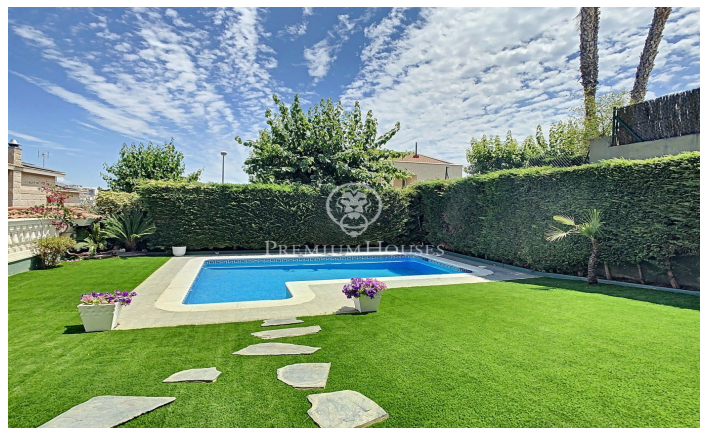

Casa amb piscina en lloguer a Alella

Ref: PH101520

Alella / Maresme/Barcelona Costa Norte

Situada en una exclusiva urbanització de la població costanera d'Alella, ens trobem aquesta vila envoltada de zones verdes i a un pas de la zona comercial, col·legis i molt ben comunicada amb tots els accessos. Aquesta unifamiliar de 450 m² en parcel·la de 500 m², es distribueix en tres lluminoses plantes més la zona de garatge. En la primera planta ens trobem amb un ampli saló menjador amb amplis finestrals i sortida al jardí, cuina tipus office amb zona per a rebost, més lavabo de cortesia mes una àmplia habitació. Pujant per l'escala es pot gaudir de 4 habitacions dobles una d'elles suite mes un bany complet. En l'última planta unes golfes de 30 m² i sortida a solàrium. Disposa d'ampli Garatge per a dos cotxes, un traster, zona de barbacoa, i jardí.

4.500 €

389 m²
5 Habitacions
3 Banys
494 m² parcel·la
Piscina
AACC
Calefacció
Vistes al mar
Moblat
Llar de foc
Seguretat
Balcó
Armaris encastats

Contacta'ns per a més informació o per concretar una cita