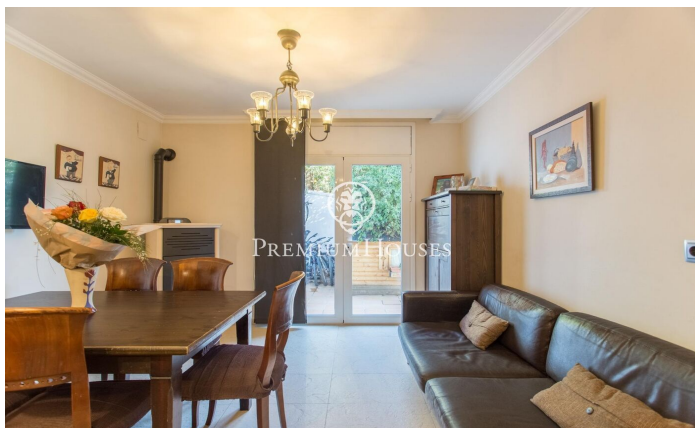

Contacta'ns per a més informació o per concretar una cita

Tel: +34 93 798 88 99

info@premiumhouses.com

www.premiumhouses.es