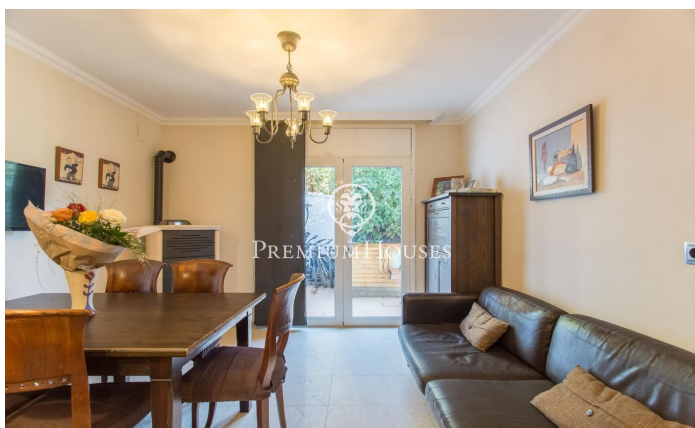

Contacta'ns per a més informació o per concretar una cita

Tel: +34 93 798 88 99

info@premiumhouses.com

www.premiumhouses.es