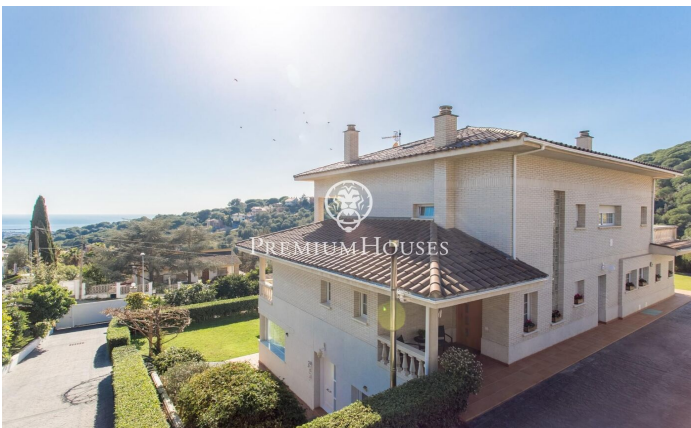

## Casa a Alella

Ref: PH103011

### Alella / Maresme/Barcelona Costa Norte

Aquesta encantadora propietat es troba a Alella Park i consta de dos habitatges, oferint un estil de vida únic i acollidor. L'habitatge principal, situat a la planta principal, us dóna la benvinguda amb un elegant rebedor que condueix a un espaiós saló menjador, perfecte per a reunions familiars o socials. La cuina, completa amb una acollidora xemeneia, afegeix un toc casolà i funcional a la planta, proporcionant un espai ideal i una habitació en planta amb bany. La primera planta destaca per una àmplia terrassa amb impressionants vistes al mar, oferint un lloc perfecte per relaxar-se i gaudir de la serenitat de l'entorn. Tres habitacions addicionals i un bany completen aquesta planta, mentre que una habitació suite afegeix un toc de luxe i privadesa. La tercera planta consta d'una sala polivalent amb bany, oferint possibilitats il·limitades per adaptar-se a les necessitats individuals, ja sigui com un espai d'entreteniment addicional, una oficina a casa o fins i tot un gimnàs privat. A l'exterior, aquesta encantadora residència s'envolta d'un exuberant jardí que alberga una varietat d'arbres fruiters i un hort, creant un oasi verd que convida a la tranquil·litat i la connexió amb la natura. Aquest espai no només ofereix bellesa estètica, sinó també la possibilitat...

**1.780.000 €**

725 m<sup>2</sup>  
10 Habitacions  
7 Banys  
1,904 m<sup>2</sup> parcel·la  
Piscina  
Calefacció  
Vistes al mar  
Telèfon  
Llar de foc  
Parking  
Armaris encastats

Contacta'ns per a més informació o per concretar una cita