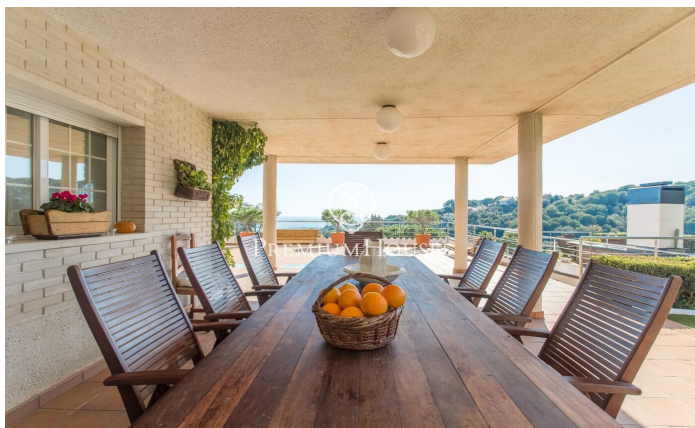

Contacta'ns per a més informació o per concretar una cita

Tel: +34 93 798 88 99

info@premiumhouses.com

www.premiumhouses.es