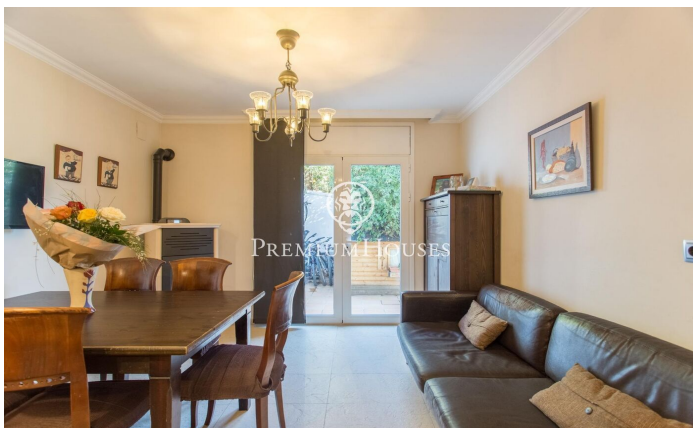

Contacta'ns per a més informació o per concretar una cita

Tel: +34 93 798 88 99

info@premiumhouses.com

www.premiumhouses.es