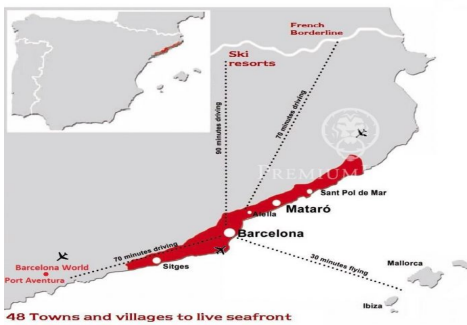

Barcelona Coast, the best place to live
Over 2,500 hours of sun per year