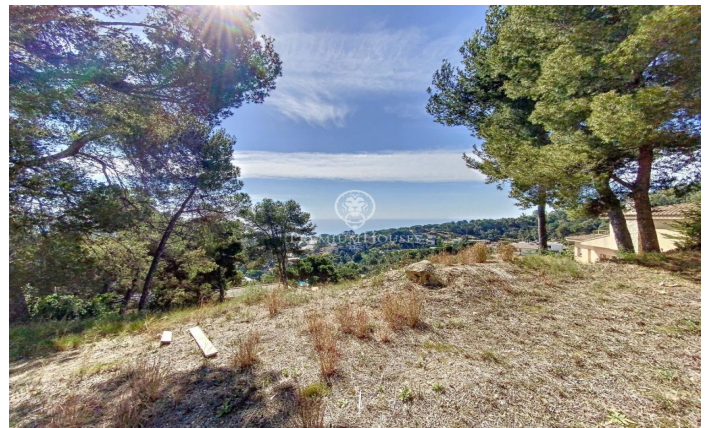

Barcelona Coast, the best place to live
Over 2,500 hours of sun per year

Contáctenos para mas información o para concertar una visita

Tel: +34 93 760 12 34

info@premiumhouses.com

www.premiumhouses.es