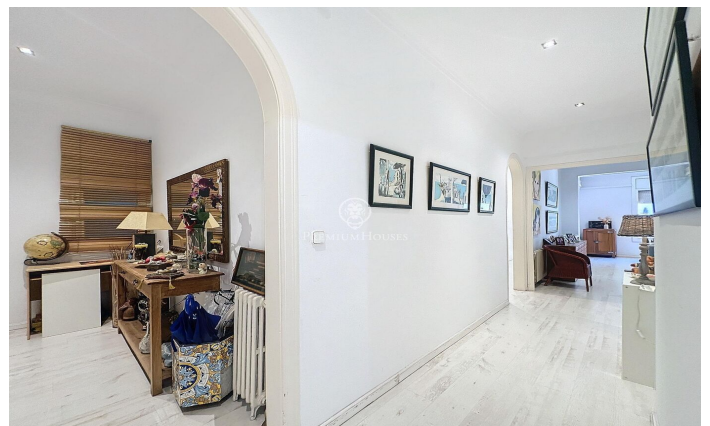

Contáctenos para mas información o para concertar una visita

Tel: +34 93 200 30 79

info@premiumhouses.com

www.premiumhouses.es