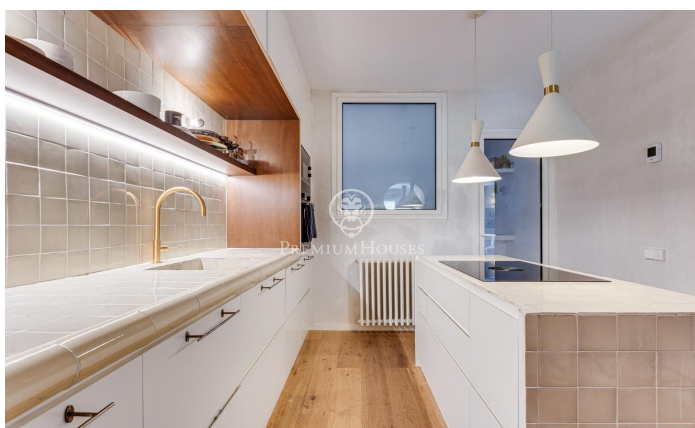

Fantástico piso en venta delante del Turó Park

Ref: P-015940

Turo Park / Barcelona Ciudad

Les presentamos una vivienda única, ubicada en una primera planta de una finca clásica y frente al Turó Park. La vivienda consta de 176 m² construidos, con un patio de 64 m² de uso privativo en la zona trasera y orientado al noreste con sol de mañana hasta el mediodía. La propiedad está conformada por un gran salón comedor con balcón orientado al suroeste con vistas al parque, la cocina acompañada de un amplio lavadero y dispone de 3 dormitorios y 3 baños. Ha sido completamente reformada recientemente con materiales de primera calidad, parquet de madera, mobiliario de diseño y todo ello combinado con el aire clásico de la finca lo que la convierte en una vivienda muy especial. El edificio dispone de servicio de conserjería y ascensor.

1.495.000 €

176 m²
3 Habitaciones
3 Baños
AACC
Calefacción
Vistas a la montaña
Trastero
Ascensor
Terraza
Balcón
Armarios empotrados

Contáctenos para mas información o para concertar una visita

Tel: +34 93 200 30 79