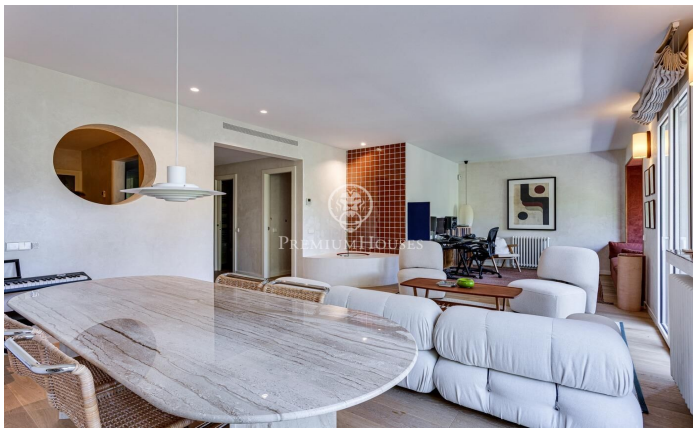

Fantástico piso en venta delante del Turó Park

Ref: P-015940

Turo Park / Barcelona Ciudad

Les presentamos una vivienda única, ubicada en una primera planta de una finca clásica y frente al Turó Park. La vivienda consta de 176 m² construidos, con un patio de 64 m² de uso privativo en la zona trasera y orientado al noreste con sol de mañana hasta el mediodía. La propiedad está conformada por un gran salón comedor con balcón orientado al suroeste con vistas al parque, la cocina acompañada de un amplio lavadero y dispone de 3 dormitorios y 3 baños. Ha sido completamente reformada recientemente con materiales de primera calidad, parquet de madera, mobiliario de diseño y todo ello combinado con el aire clásico de la finca lo que la convierte en una vivienda muy especial. El edificio dispone de servicio de conserjería y ascensor.

1.495.000 €

176 m²
3 Habitaciones
3 Baños
AACC
Calefacción
Vistas a la montaña
Trastero
Ascensor
Terraza
Balcón
Armarios empotrados

Contáctenos para mas información o para concertar una visita

Tel: +34 93 200 30 79