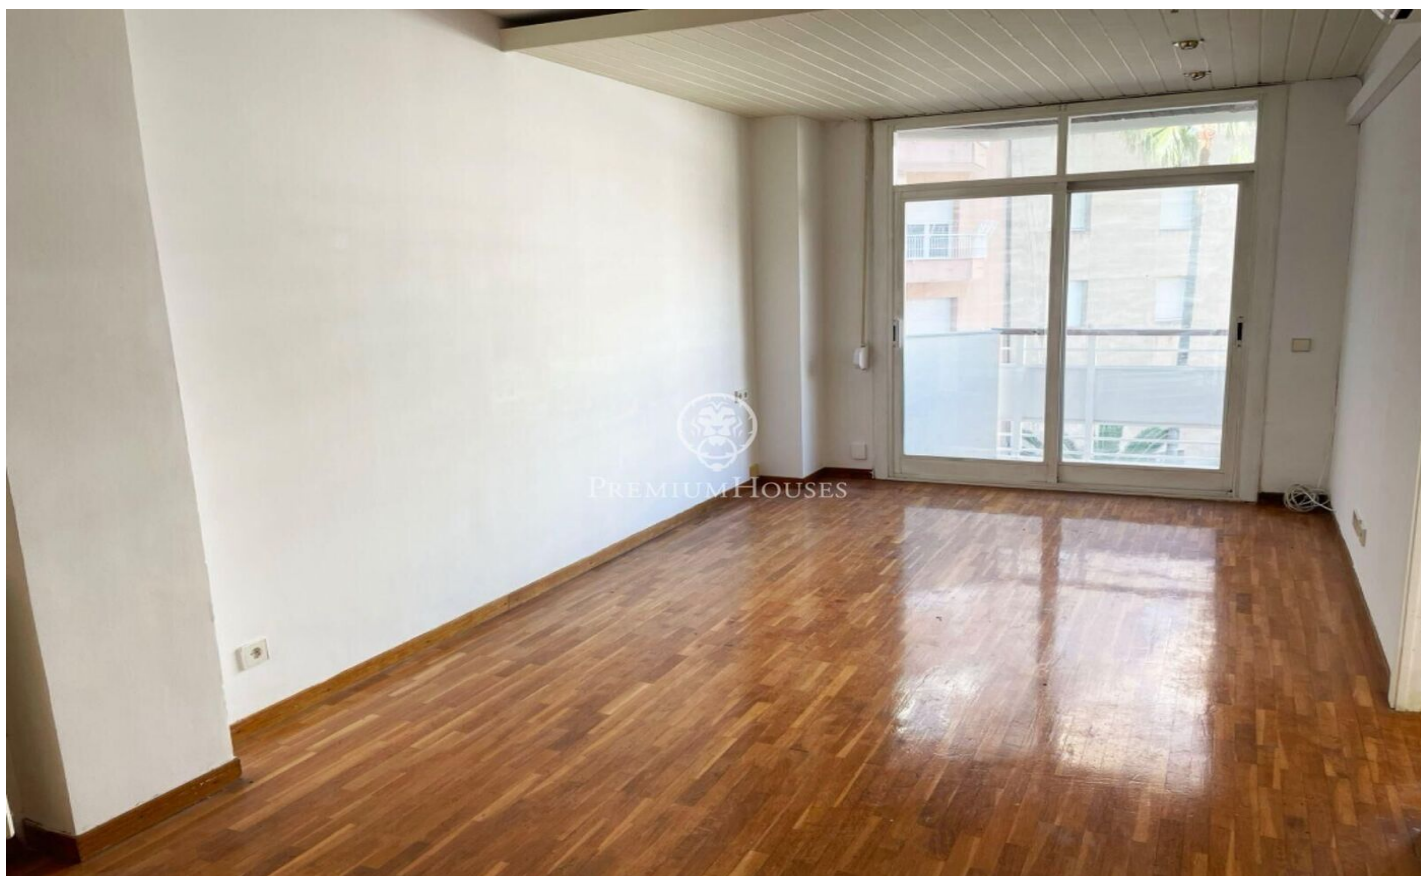

Excepcional piso en venta en Turo Park

Ref: P-016810

Turo Park / Barcelona Ciudad

Te presentamos este maravilloso piso de 65 m² con orientación norte, que destaca por su luminosidad y excelente distribución. Cuenta con dos amplias habitaciones dobles (una con acceso a balcón), un acogedor salón-comedor con salida a un balcón con vistas despejadas, y un baño completo. Además, dispone de aire acondicionado, calefacción individual y carpintería de aluminio de alta calidad. El edificio ofrece servicio de conserjería, dos ascensores y acceso adaptado. Ubicado en una zona privilegiada, este hogar combina la cercanía a comercios de prestigio, restaurantes exclusivos, tiendas de moda y excelentes conexiones de transporte público. Sus características lo convierten en una opción ideal tanto para vivir como para invertir, con un gran potencial para reformas. ¡Una oportunidad única que no querrás dejar pasar!

550.000 €

67 m²
4 Habitaciones
1 Baño completo
AACC
Calefacción
Ascensor
Terraza
Balcón
Armarios empotrados