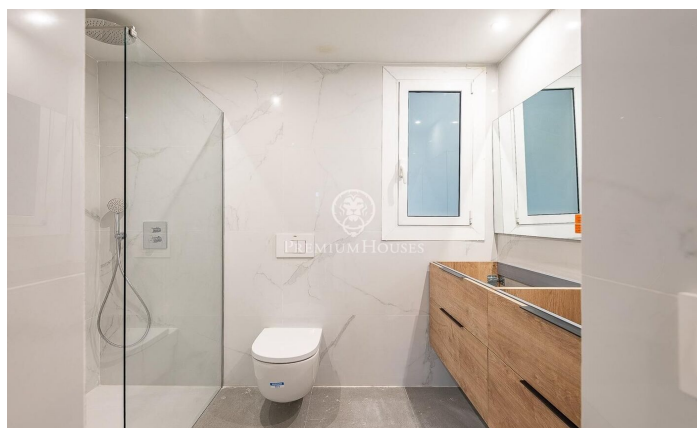

Contáctenos para mas información o para concertar una visita

Tel: +34 93 200 30 79

info@premiumhouses.com

www.premiumhouses.es